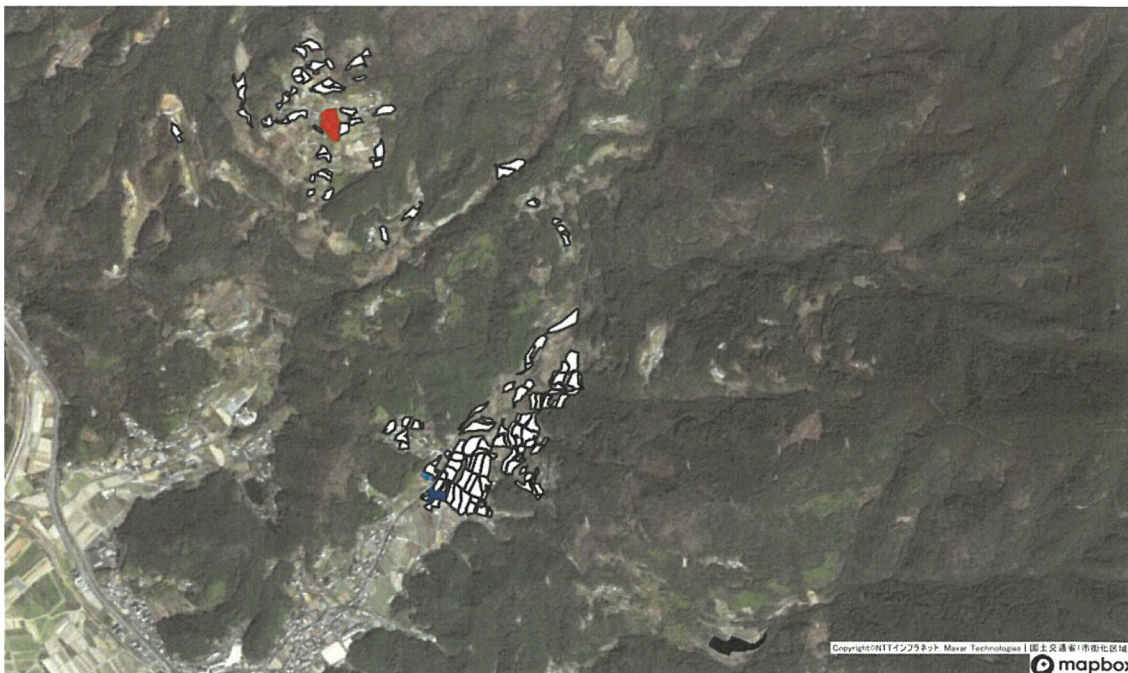

今後検討等

9三善・八多喜 岩黒団地

1 : 2000

9三善・八多喜_中山間(新町宇山手成)

1 : 12500

9三善・八多喜 峠団地

- 1
 - 2
 - 3
 - 4
 - 5
 - 6
 - 7
 - 8
 - 9
 - 10
 - 11
 - 12
 - 13
 - 14
 - 15
 - 16
 - 17
 - 18
 - 19
 - 20
 - 21
 - 22
 - 23
 - 24
 - 25
 - 26
 - 27
- 今後検討等

1 : 5000

9三善・八多喜 八多浪団地1

- 1
 - 2
 - 3
 - 4
 - 5
 - 6
 - 7
 - 8
 - 9
 - 10
 - 11
 - 12
 - 13
 - 14
 - 15
 - 16
 - 17
 - 18
 - 19
 - 20
 - 21
 - 22
 - 23
 - 24
 - 25
 - 26
 - 27
- 今後検討等

1 : 4000

9三善・八多喜 八多浪団地2