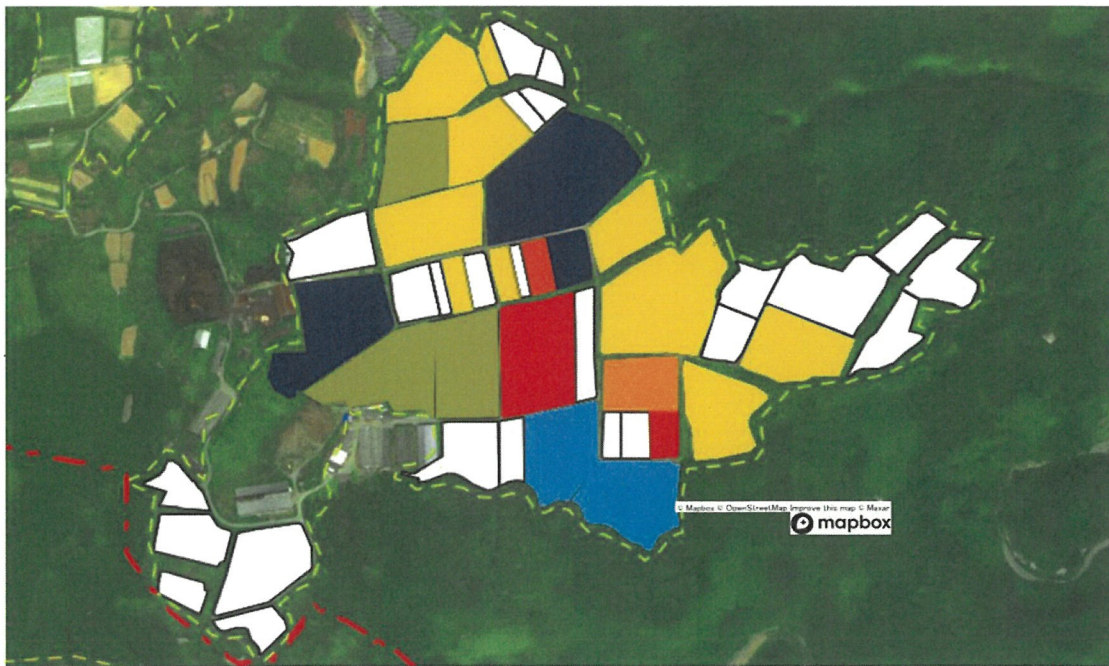

9三善・八多喜_岩津区域

- 1
- 2
- 3
- 4
- 5
- 6
- 7
- 8
- 9
- 10
- 11
- 12
- 13
- 14
- 15
- 16
- 17
- 18
- 19
- 20
- 21
- 22
- 23
- 24
- 25
- 26
- 27
- 28
- 29

今後検討等

9三善・八多喜_春賀区域

- 1
- 2
- 3
- 4
- 5
- 6
- 7
- 8
- 9
- 10
- 11
- 12
- 13
- 14
- 15
- 16
- 17
- 18
- 19
- 20
- 21
- 22
- 23
- 24
- 25
- 26
- 27
- 28
- 29

今後検討等

9三善・八多喜 岩黒団地

1 : 2000

9三善・八多喜_中山間(新町宇山手成)

1 : 12500

9三善・八多喜 峠団地

- 1
 - 2
 - 3
 - 4
 - 5
 - 6
 - 7
 - 8
 - 9
 - 10
 - 11
 - 12
 - 13
 - 14
 - 15
 - 16
 - 17
 - 18
 - 19
 - 20
 - 21
 - 22
 - 23
 - 24
 - 25
 - 26
 - 27
- 今後検討等

1 : 5000

9三善・八多喜 八多浪団地1

- 1
 - 2
 - 3
 - 4
 - 5
 - 6
 - 7
 - 8
 - 9
 - 10
 - 11
 - 12
 - 13
 - 14
 - 15
 - 16
 - 17
 - 18
 - 19
 - 20
 - 21
 - 22
 - 23
 - 24
 - 25
 - 26
 - 27
- 今後検討等

1 : 4000

9三善・八多喜 八多浪団地2