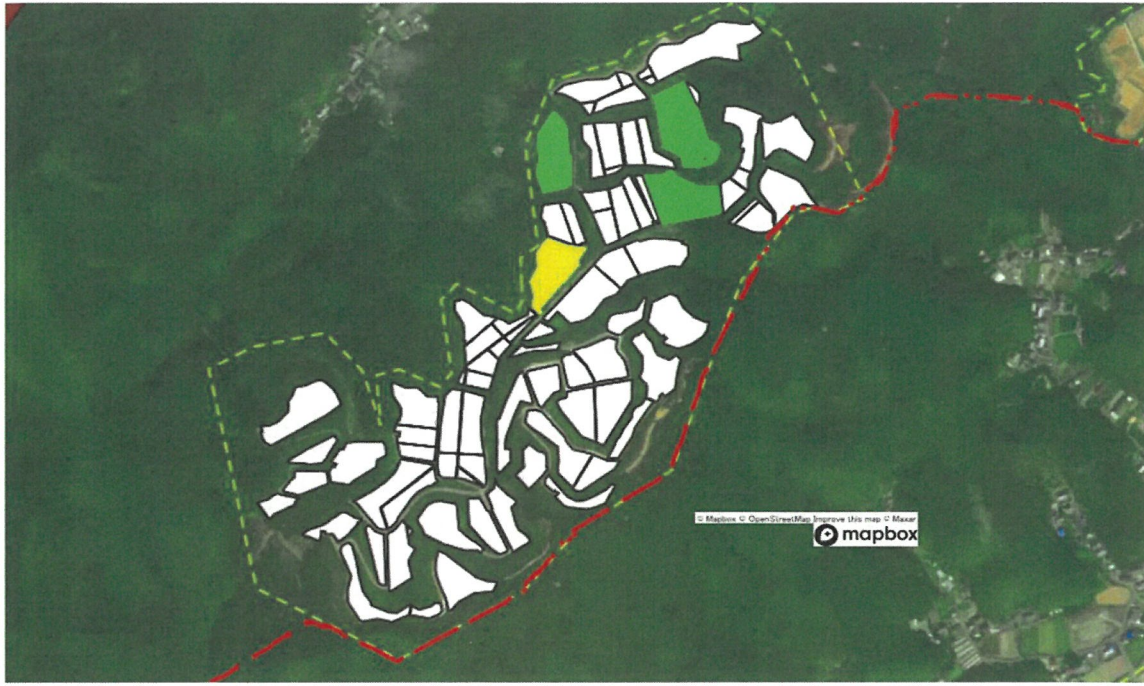

今後検討等

9三善・八多喜 岩黒団地

1 : 2000

9三善・八多喜_中山間(新町宇山手成)

1 : 12500

9三善・八多喜 峠団地

- 1
 - 2
 - 3
 - 4
 - 5
 - 6
 - 7
 - 8
 - 9
 - 10
 - 11
 - 12
 - 13
 - 14
 - 15
 - 16
 - 17
 - 18
 - 19
 - 20
 - 21
 - 22
 - 23
 - 24
 - 25
 - 26
 - 27
- 今後検討等

1 : 5000

9三善・八多喜 八多浪団地1

- 1
 - 2
 - 3
 - 4
 - 5
 - 6
 - 7
 - 8
 - 9
 - 10
 - 11
 - 12
 - 13
 - 14
 - 15
 - 16
 - 17
 - 18
 - 19
 - 20
 - 21
 - 22
 - 23
 - 24
 - 25
 - 26
 - 27
- 今後検討等

1 : 4000

9三善・八多喜 八多浪団地2