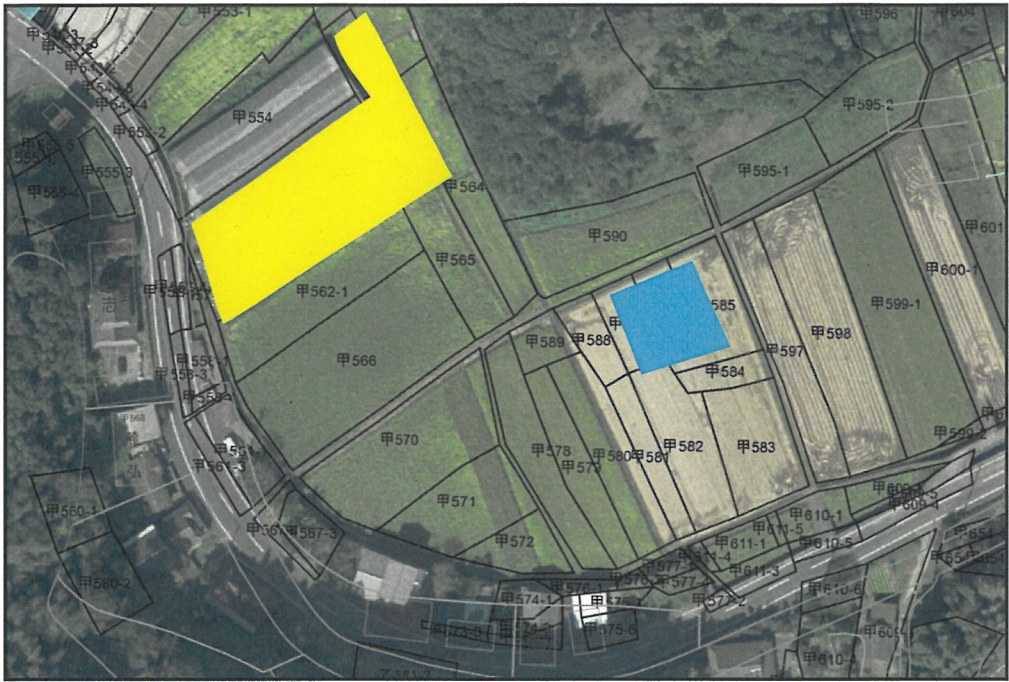

6大川 杖の瀬団地

6大川 森山団地

6大川_荒平団地

1 : 3500
0 50 100 200

6大川 成能団地

1 : 2000
0 31 62 125

蔵川南集落

目標地図上の表示		農業者
	7	
		今後検討等

丸山集落

目標地図上の表示		農業者
	21	
	17	
		今後検討等

大貸集落

目標地図上の表示	農業者
	14
	3
	24
	今後検討等

大貸集落 2

目標地図上の表示	農業者
	今後検討等

本谷集落

目標地図上の表示	農業者
	29
	21
	17
	20
	30
	16
	今後検討等

大川地区

目標地図上の表示	農業者
18	

大川地区

目標地図上の表示	農業者
2	

大川地区 森山

目標地区上の表示	農業者の表示
	19
	1

蔵川集落

目標地図上の表示	農業者の表示
	8

成能集落

目標地図上の表示	農業者
4	

大川地区

目標地図上の表示	農業者
10	

大川地区

目標地図上の表示	農業者の表示
	13
	11

成能集落

目標地図上の表示	農業者の表示
	15