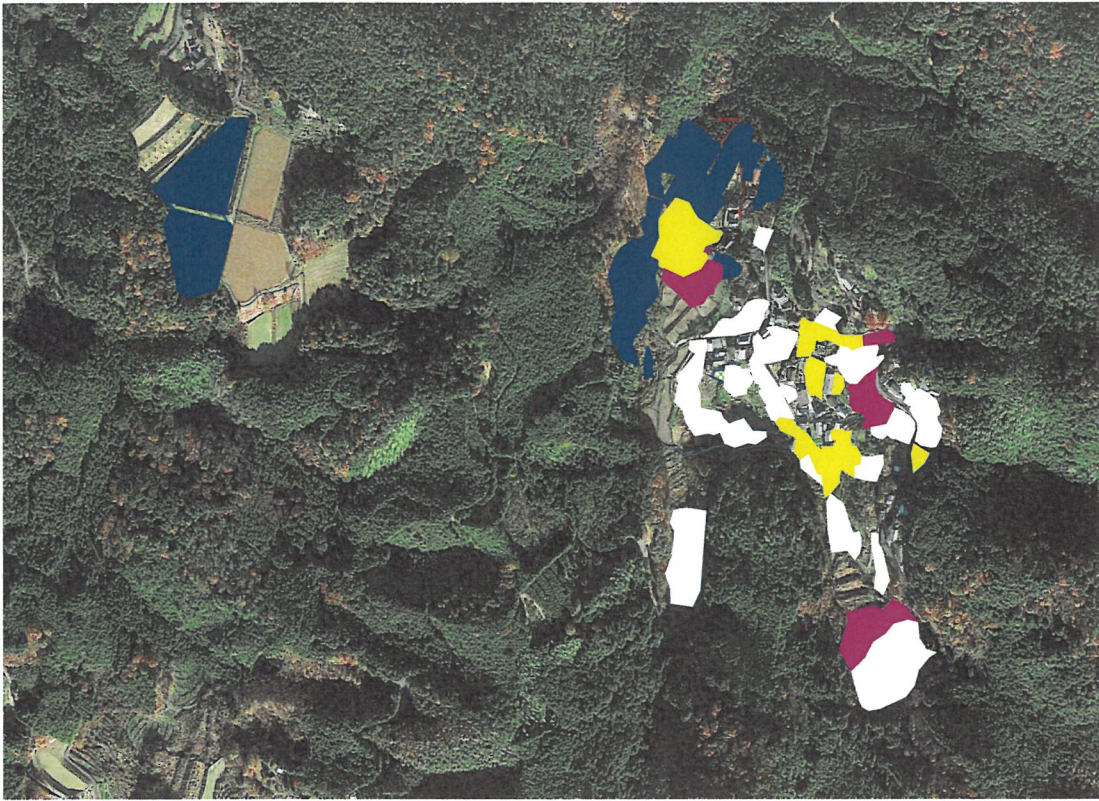

6大川 杖の瀬団地

6大川 森山団地

6大川_荒平団地

1 : 3500
0 50 100 200

6大川 成能団地

1 : 2000
0 31 62 125

蔵川南集落

目標地図上の表示		農業者
	7	
		今後検討等

丸山集落

目標地図上の表示		農業者
	21	
	17	
		今後検討等

大貸集落

目標地図上の表示	農業者
	14
	3
	24
	今後検討等

大貸集落 2

目標地図上の表示	農業者
	今後検討等

本谷集落

目標地図上の表示	農業者
	29
	21
	17
	20
	30
	16
	今後検討等

大川地区

目標地図上の表示	農業者
18	

大川地区

目標地図上の表示	農業者
2	

大川地区 森山

目標地区上の表示	農業者の表示
	19
	1

蔵川集落

目標地図上の表示	農業者の表示
	8

大川地区

目標地図上の表示	農業者
22	

大川地区

目標地図上の表示	農業者
23	

蔵川集落

目標地図上の表示	農業者
25	