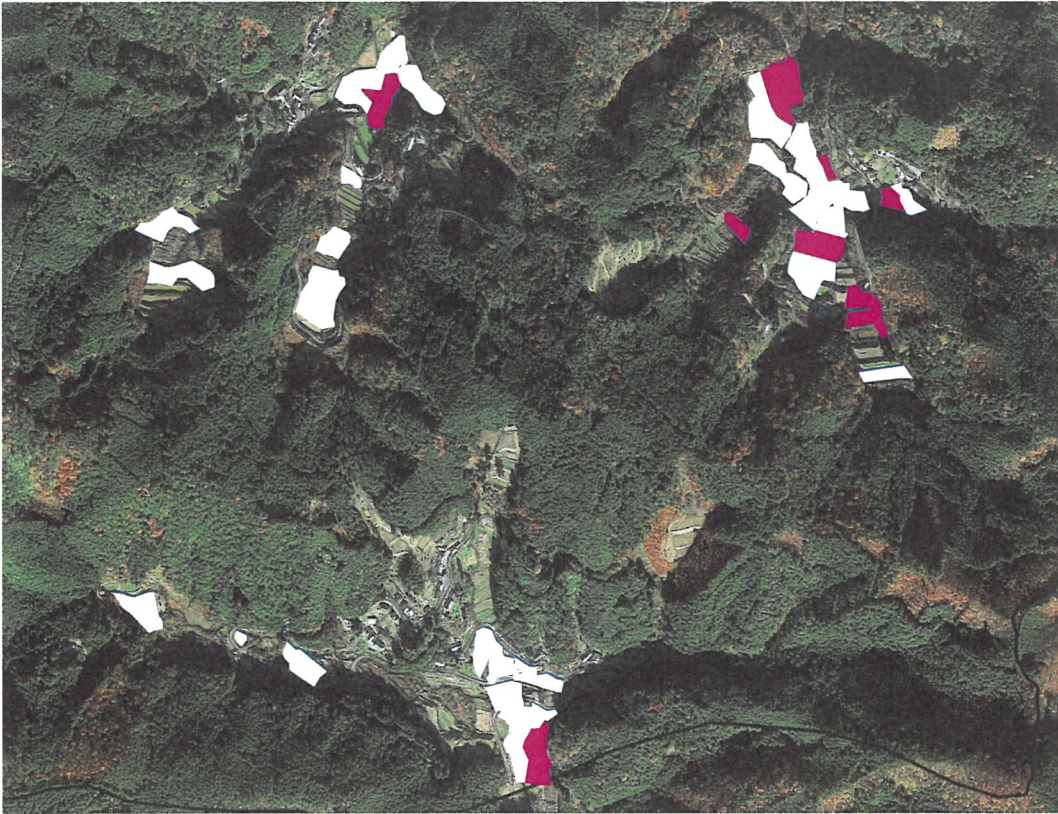

6大川 杖の瀬団地

6大川 森山団地

6大川_荒平団地

1 : 3500
0 50 100 200

6大川 成能団地

1 : 2000
0 31 62 125

蔵川南集落

目標地図上の表示		農業者
	7	
		今後検討等

丸山集落

目標地図上の表示		農業者
	21	
	17	
		今後検討等

大貸集落

目標地図上の表示	農業者
	14
	3
	24
	今後検討等

大貸集落 2

目標地図上の表示	農業者
	今後検討等

本谷集落

目標地図上の表示	農業者
	29
	21
	17
	20
	30
	16
	今後検討等

大川地区

目標地図上の表示	農業者
18	

大川地区

目標地図上の表示	農業者
2	

大川地区 森山

目標地区上の表示	農業者の表示
	19
	1

蔵川集落

目標地図上の表示	農業者の表示
	8

大川地区

目標地図上の表示	農業者
22	

大川地区

目標地図上の表示	農業者
23	

蔵川集落

目標地図上の表示	農業者
25	