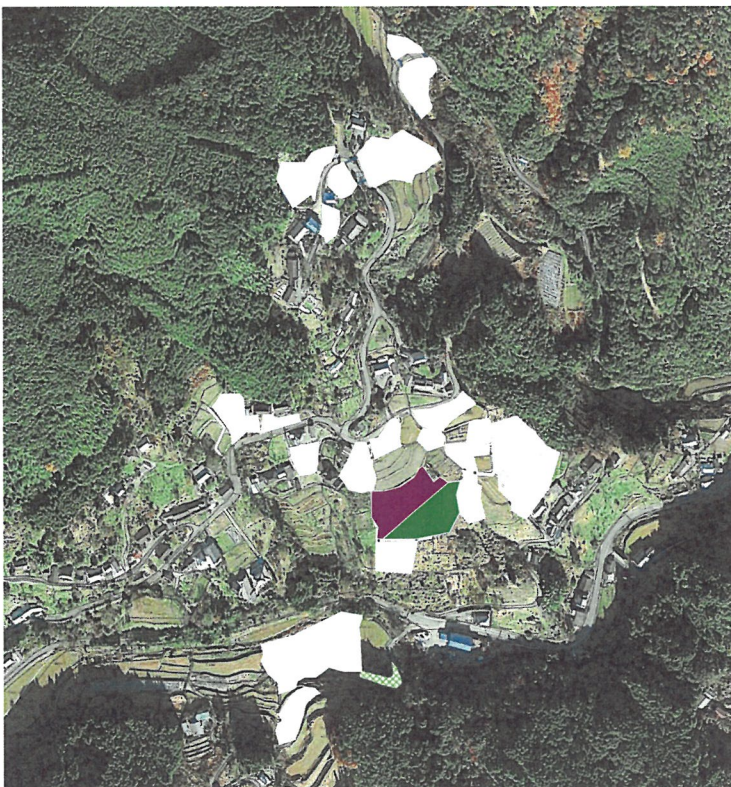

6大川 杖の瀬団地

6大川 森山団地

6大川_荒平団地

1 : 3500
0 50 100 200

6大川 成能団地

1 : 2000
0 31 62 125

蔵川南集落

目標地図上の表示		農業者
	7	
		今後検討等

丸山集落

目標地図上の表示		農業者
	21	
	17	
		今後検討等

大貸集落

目標地図上の表示	農業者
	14
	3
	24
	今後検討等

大貸集落 2

目標地図上の表示	農業者
	今後検討等

本谷集落

目標地図上の表示	農業者
	29
	21
	17
	20
	30
	16
	今後検討等

大川地区

目標地図上の表示	農業者
18	

大川地区

目標地図上の表示	農業者
2	

大川地区 森山

目標地区上の表示	農業者の表示
	19
	1

蔵川集落

目標地図上の表示	農業者の表示
	8

大川地区

目標地図上の表示	農業者
22	

大川地区

目標地図上の表示	農業者
23	

蔵川集落

目標地図上の表示	農業者
25	