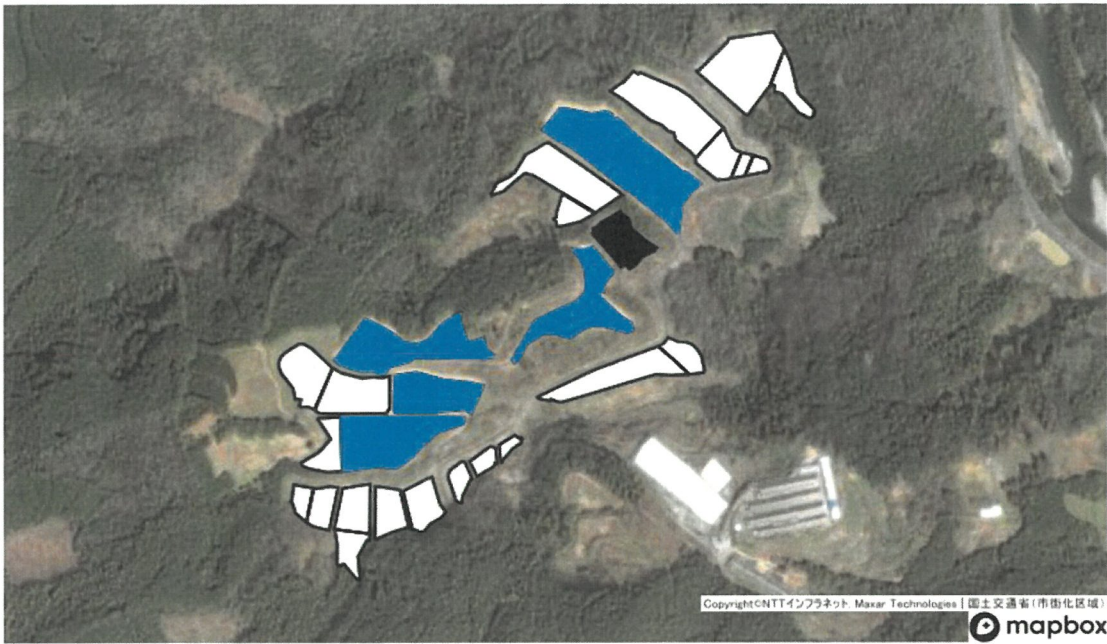

6大川 杖の瀬団地

6大川 森山団地

6大川_荒平団地

1 : 3500
0 50 100 200

6大川 成能団地

1 : 2000
0 31 62 125

蔵川南集落

目標地図上の表示		農業者
	7	
		今後検討等

丸山集落

目標地図上の表示		農業者
	21	
	17	
		今後検討等

大貸集落

目標地図上の表示	農業者
	14
	3
	24
	今後検討等

大貸集落 2

目標地図上の表示	農業者
	今後検討等

本谷集落

目標地図上の表示	農業者
	29
	21
	17
	20
	30
	16
	今後検討等

大川地区

目標地図上の表示	農業者
18	

大川地区

目標地図上の表示	農業者
2	

大川地区 森山

目標地区上の表示	農業者の表示
	19
	1

蔵川集落

目標地図上の表示	農業者の表示
	8

大川地区

目標地図上の表示	農業者
22	

大川地区

目標地図上の表示	農業者
23	

蔵川集落

目標地図上の表示	農業者
25	