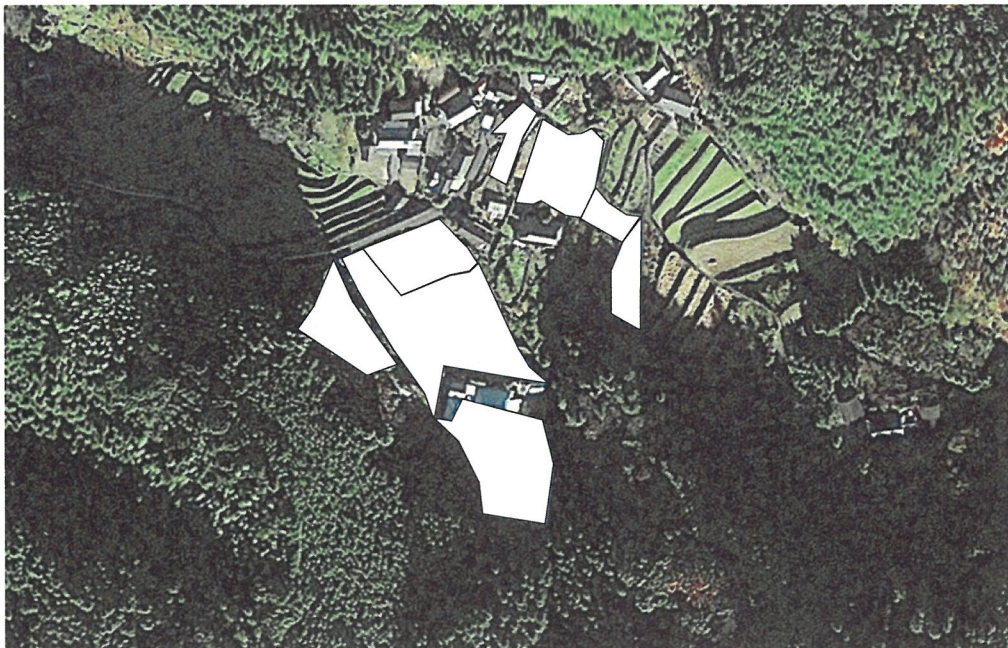

6大川 杖の瀬団地

6大川 森山団地

6大川_荒平団地

1 : 3500
0 50 100 200

6大川 成能団地

1 : 2000
0 31 62 125

蔵川南集落

目標地図上の表示		農業者
	7	
		今後検討等

丸山集落

目標地図上の表示		農業者
	21	
	17	
		今後検討等

大貸集落

目標地図上の表示	農業者
	14
	3
	24
	今後検討等

大貸集落 2

目標地図上の表示	農業者
	今後検討等

本谷集落

目標地図上の表示	農業者
	29
	21
	17
	20
	30
	16
	今後検討等

大川地区

目標地図上の表示	農業者
18	

大川地区

目標地図上の表示	農業者
2	

大川地区 森山

目標地区上の表示	農業者の表示
	19
	1

蔵川集落

目標地図上の表示	農業者の表示
	8