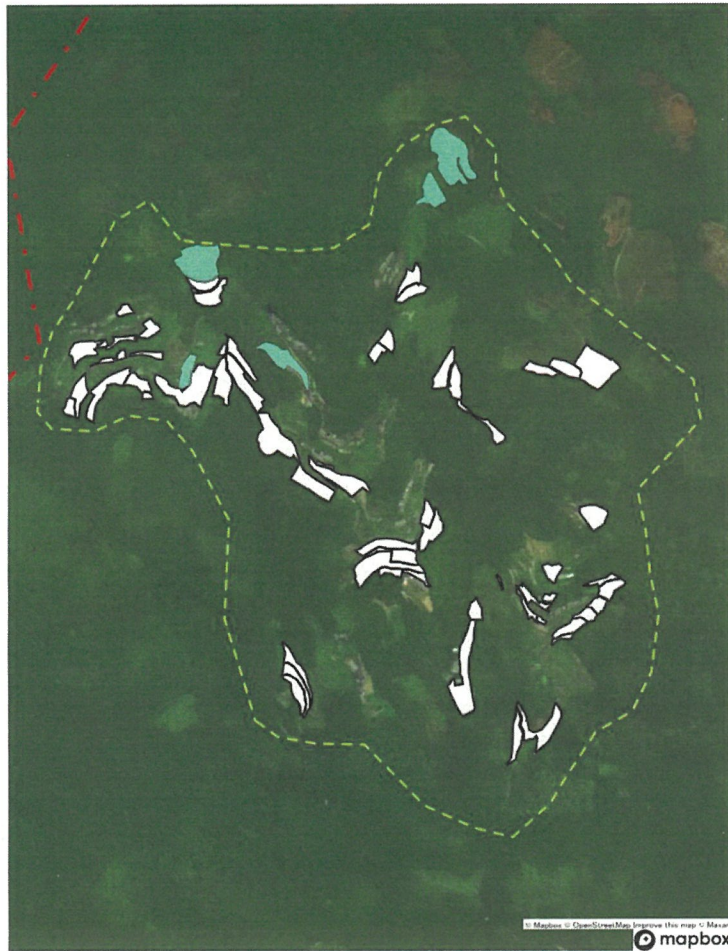

### 3平野\_大戸谷団地

### 3平野\_中山間(本谷日)

3平野\_中山間(沼田)

1 : 5000  
0 68 137 275

3平野\_担い手

1 : 5000  
0 68 137 275

3平野\_中山間(日浦)

- 1
  - 2
  - 3
  - 4
  - 5
  - 6
  - 7
  - 8
  - 9
  - 10
  - 11
  - 12
  - 13
  - 14
  - 15
- 今後検討等

3平野 中山間(保子野)