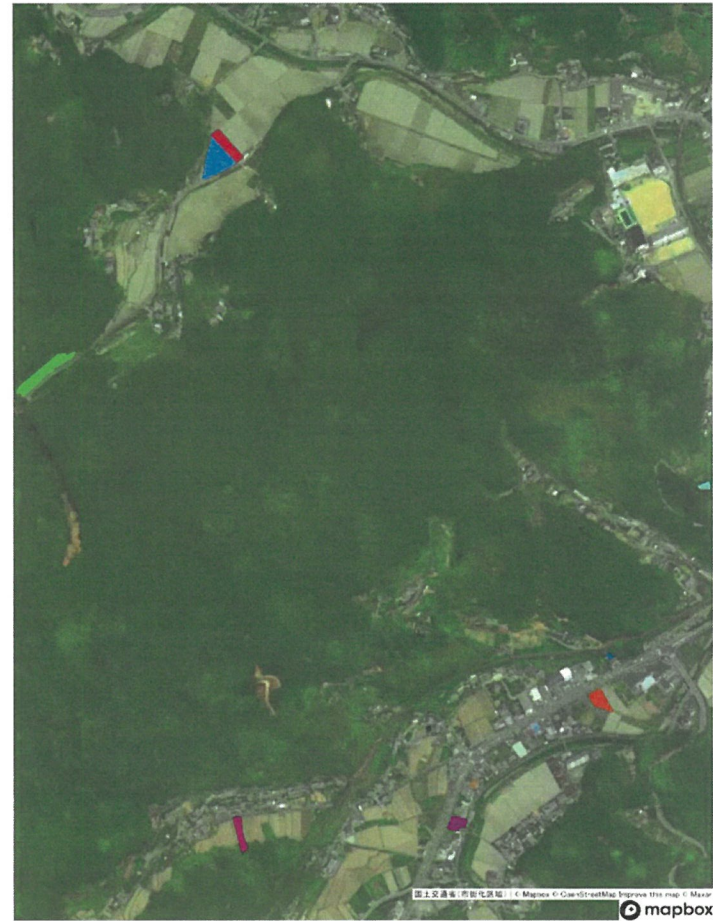

### 3平野\_中山間(本谷日)

3平野\_中山間(沼田)

1 : 5000  
0 68 137 275

3平野\_担い手

1 : 5000  
0 68 137 275

3平野\_中山間(日浦)

- 1
  - 2
  - 3
  - 4
  - 5
  - 6
  - 7
  - 8
  - 9
  - 10
  - 11
  - 12
  - 13
  - 14
  - 15
- 今後検討等

3平野 中山間(保子野)