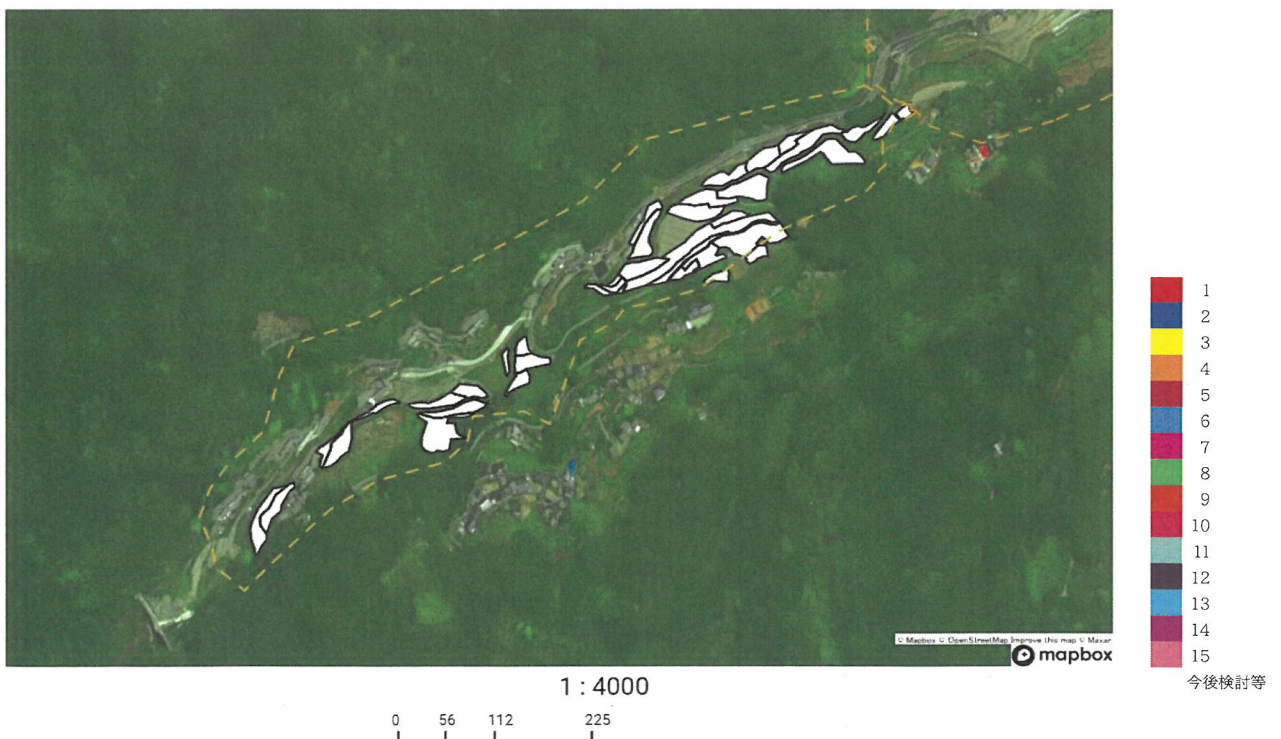

### 3平野\_中山間(本谷日)

3平野\_中山間(沼田)

1 : 5000  
0 68 137 275

3平野\_担い手

1 : 5000  
0 68 137 275

3平野\_中山間(日浦)

- 1
  - 2
  - 3
  - 4
  - 5
  - 6
  - 7
  - 8
  - 9
  - 10
  - 11
  - 12
  - 13
  - 14
  - 15
- 今後検討等

3平野 中山間(保子野)