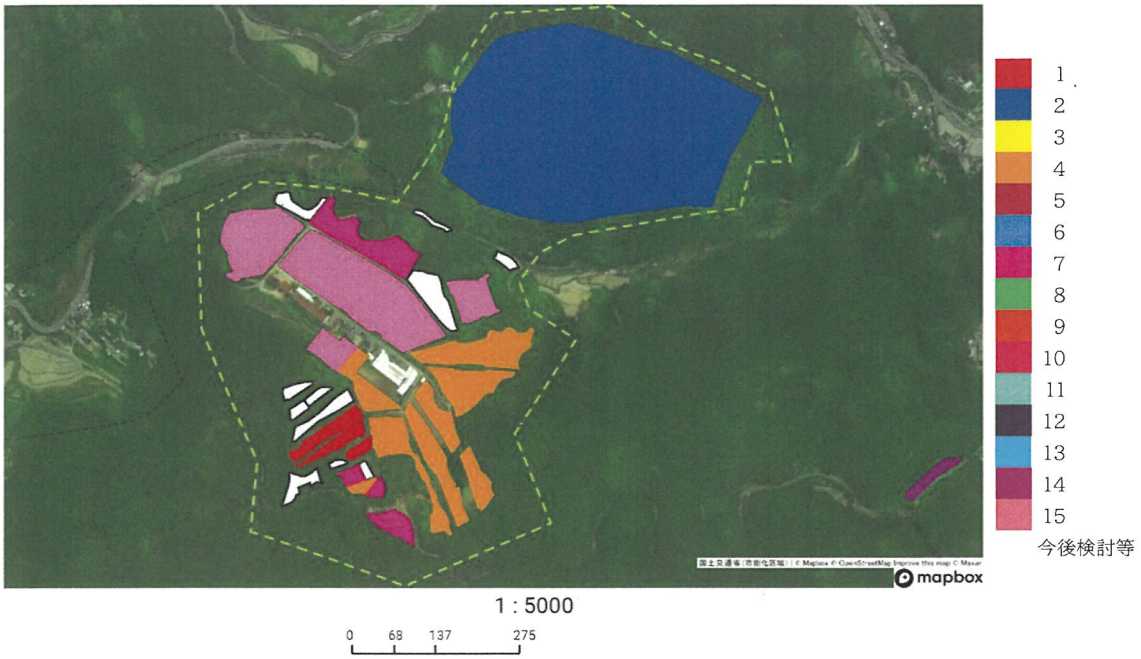

### 3平野\_大戸谷団地

### 3平野\_中山間(本谷日)

3平野\_中山間(沼田)

1 : 5000  
0 68 137 275

3平野\_担い手

1 : 5000  
0 68 137 275

3平野\_中山間(日浦)

- 1
  - 2
  - 3
  - 4
  - 5
  - 6
  - 7
  - 8
  - 9
  - 10
  - 11
  - 12
  - 13
  - 14
  - 15
- 今後検討等

3平野 中山間(保子野)