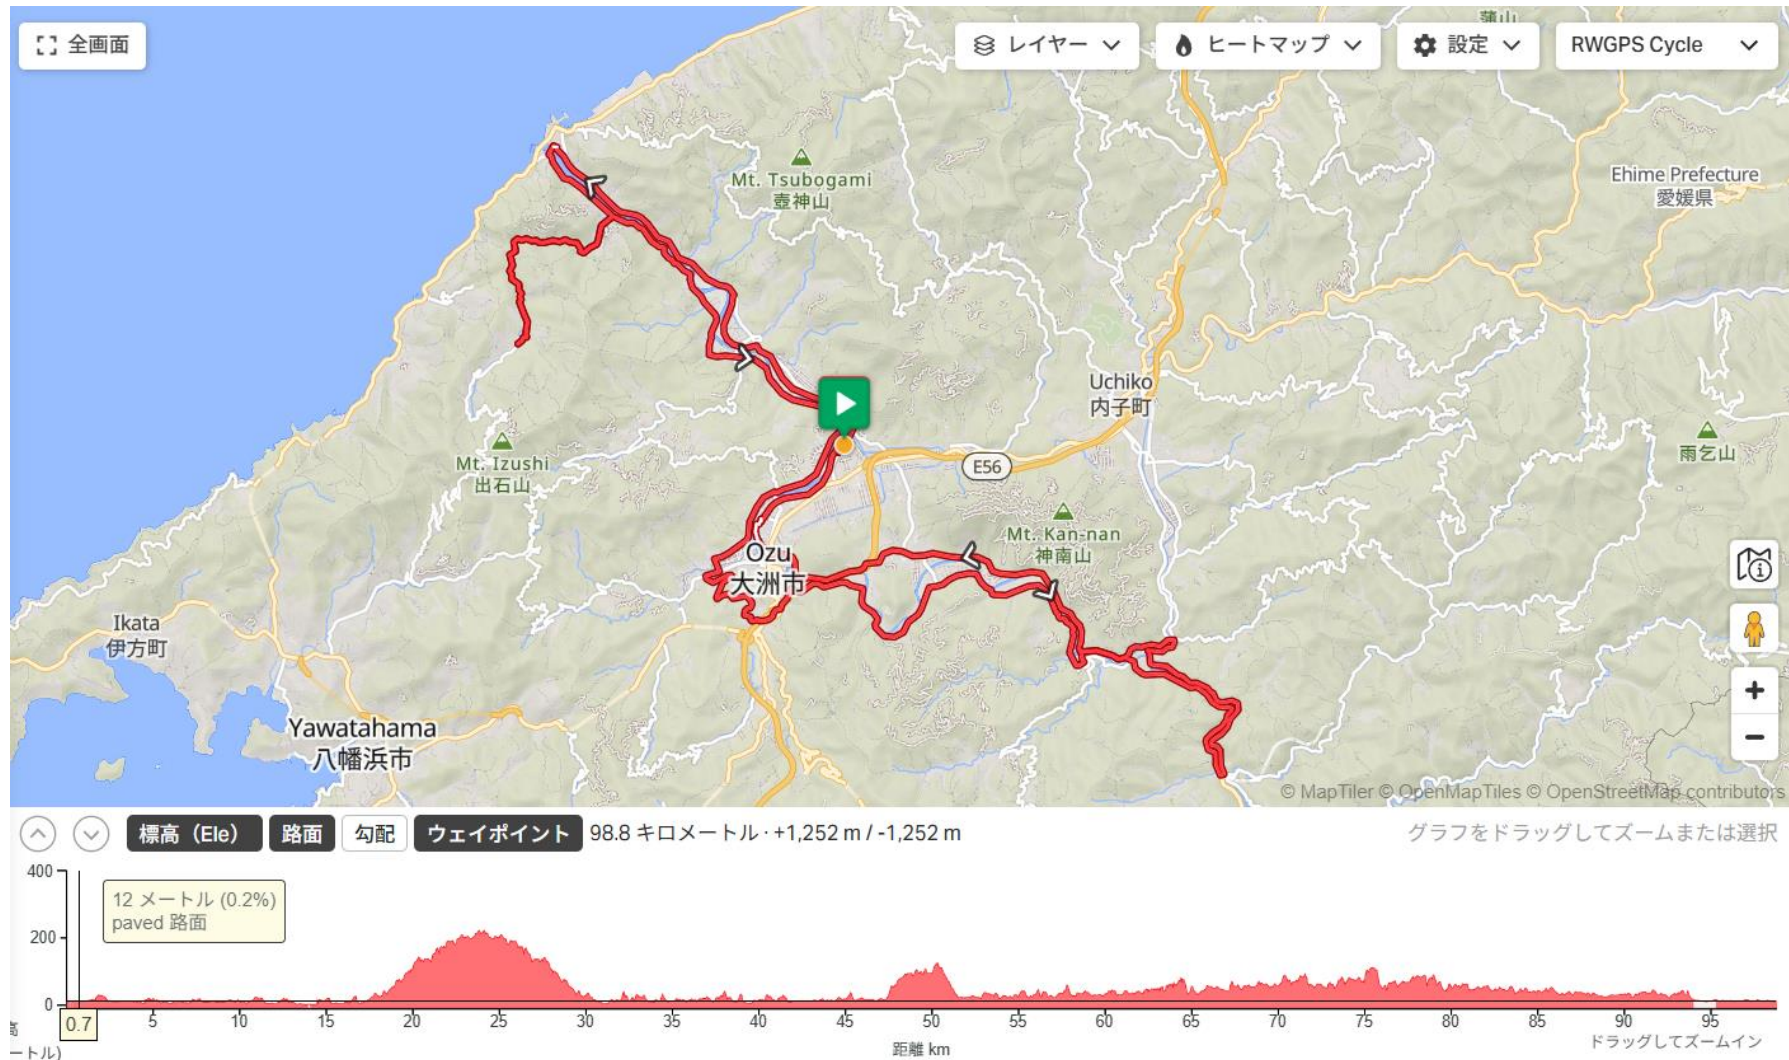

ショートコース

スタート：畑の前河川敷広場→八多喜→長浜→国道 378 号線→櫛生→
国道 378 号線→柴→五郎→ゴール：畑の前河川敷広場(昼食)

ロングコース

スタート：畑の前河川敷広場→八多喜→長浜→豊茂→五郎→西大洲→

フラワーパークおおず（昼食）→柚木→新大成橋→道の駅清流の里ひじかわ→菅田→柚木→緑地公園→ゴール：畑の前河川敷広場