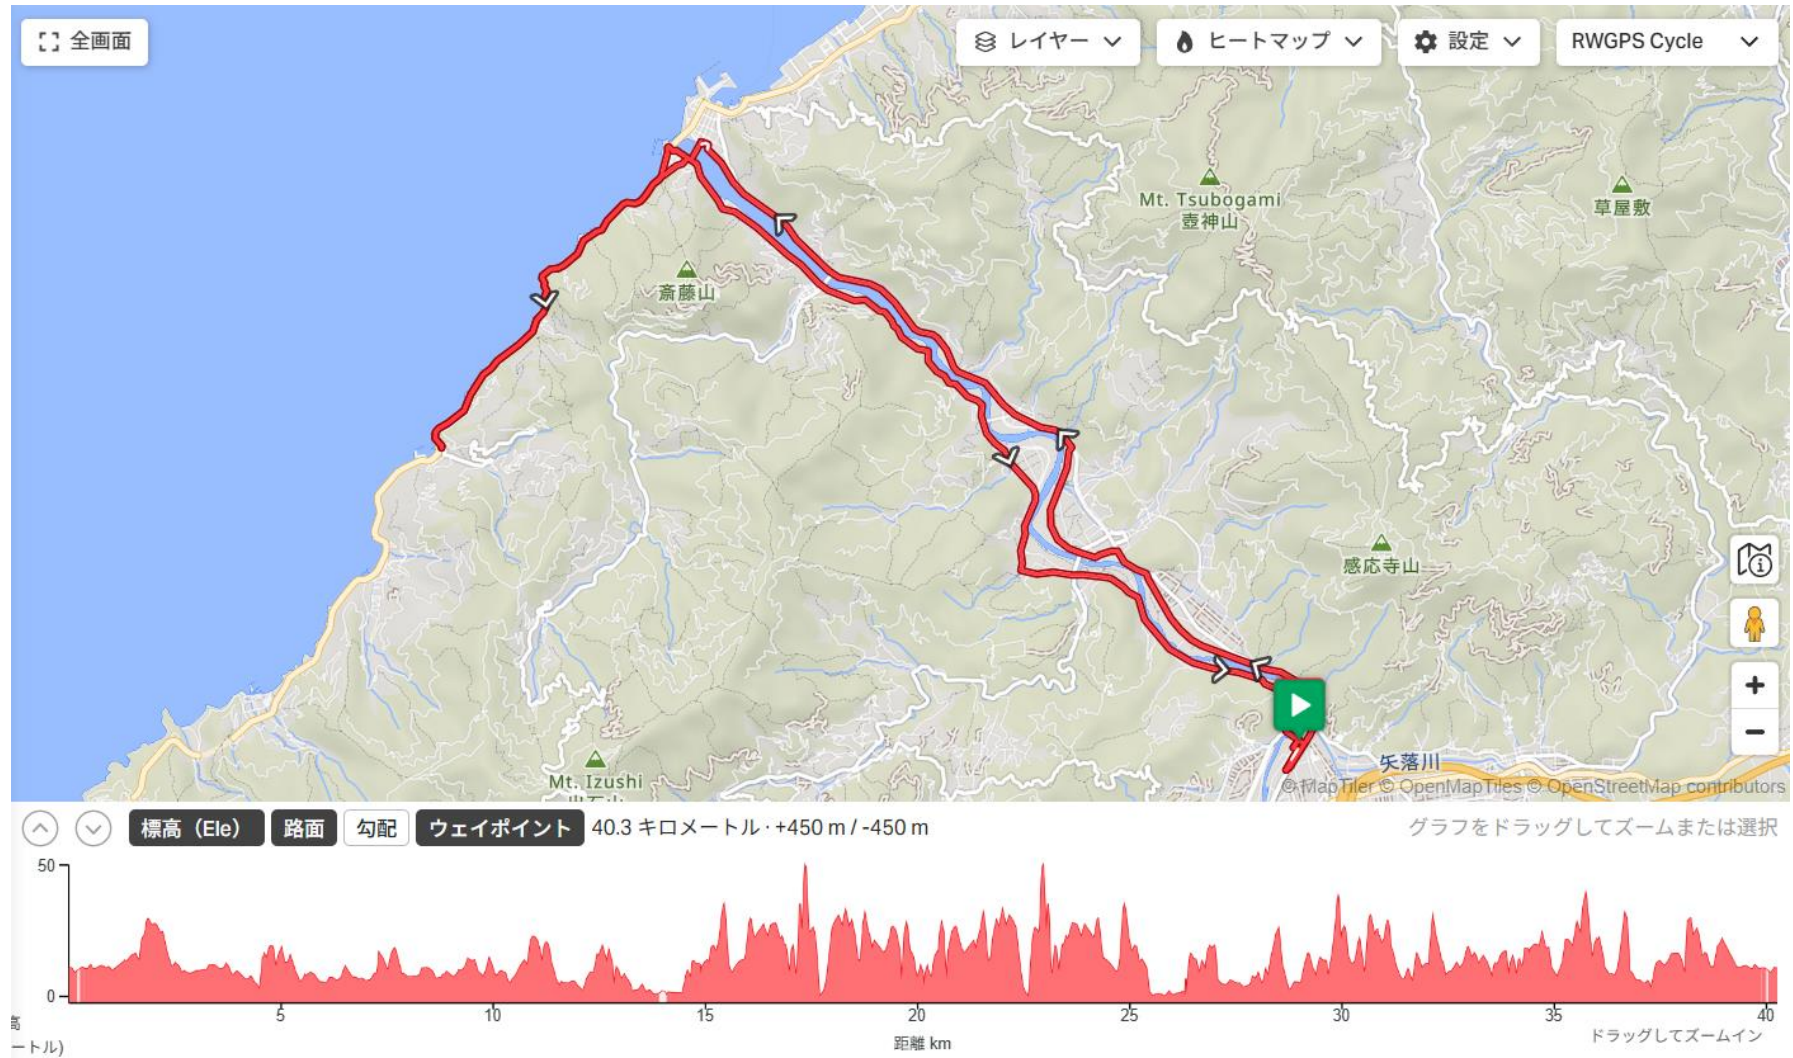

ショートコース

スタート：畑の前河川敷広場→八多喜→長浜→国道 378 号線→櫛生→
国道 378 号線→柴→五郎→ゴール：畑の前河川敷広場(昼食)

ロングコース

スタート：畑の前河川敷広場→八多喜→長浜→豊茂→五郎→西大洲→

フラワーパークおおず（昼食）→柚木→新大成橋→道の駅清流の里ひじかわ→菅田→柚木→緑地公園→ゴール：畑の前河川敷広場