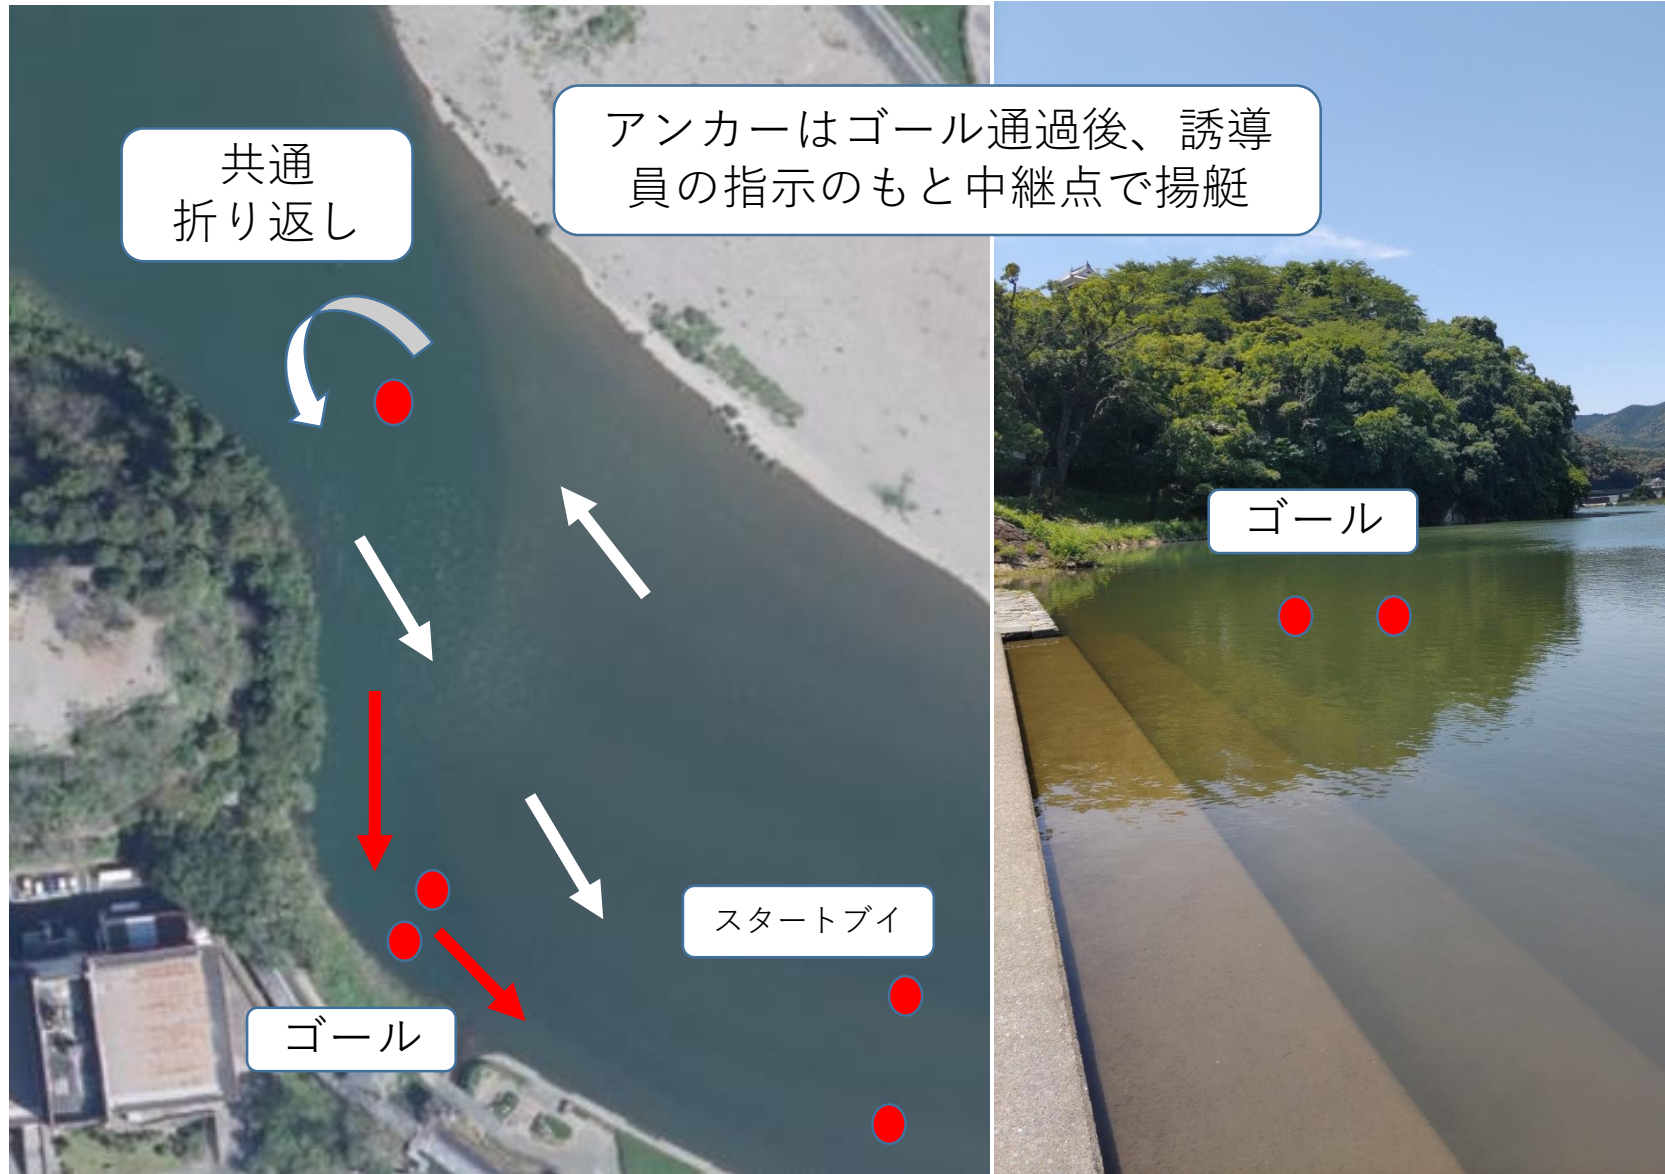

発艇順：チャレンジ (10) エンジョイ (20) 中学生 (10)
出発時間：9:30 9:40 9:43
※図はエンジョイを想定

スタートブイ

原則ブイの内側を航行
※1ブイの外側を航行してもやり直し不要

危険箇所周知

カヌーツーリング駅伝大会 中継

カヌーツーリング駅伝大会 ゴール

出典：国土地理院ウェブサイト

<https://maps.gsi.go.jp/#18/33.508882/132.544004/&base=ort&ls=ort&disp=1&vs=c1g1j0h0k0l0u0t0z0r0s0m0f1&d=m>

GRUS画像 (© Axelspace) 地理院タイル (全国最新写真 (シームレス)) を加工して作成