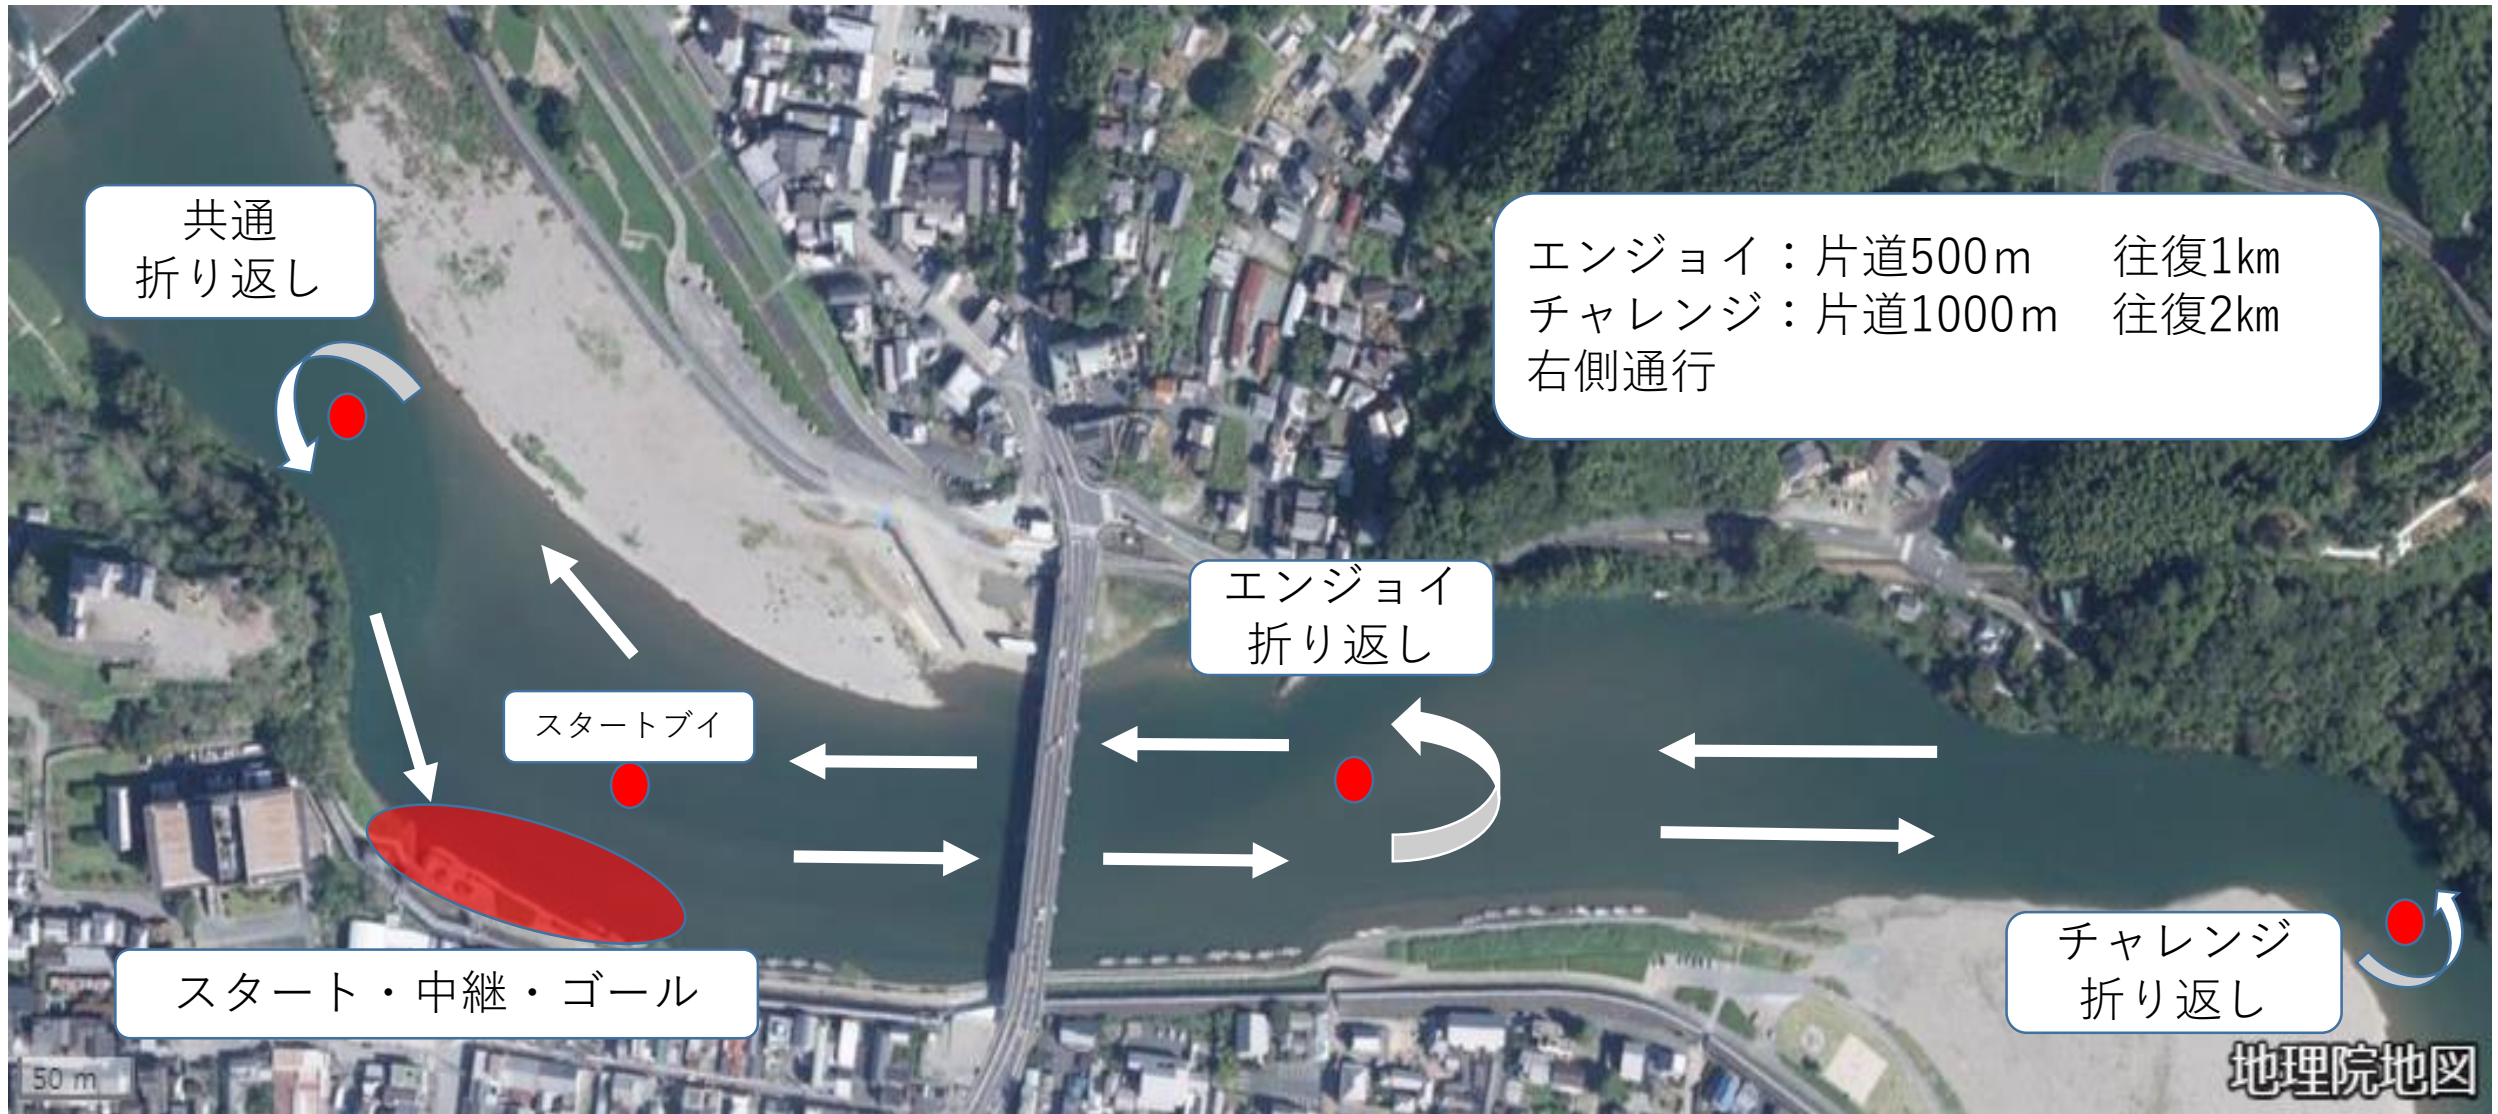

カヌーツアーリング駅伝大会 コース全図

出典：国土地理院ウェブサイト

<https://maps.gsi.go.jp/#18/33.508882/132.544004/&base=ort&ls=ort&disp=1&vs=c1g1j0h0k0l0u0t0z0r0s0m0f1&d=m> GRUS画像 (© Axelspace)

地理院タイル (全国最新写真 (シームレス)) を加工して作成

カヌーツーリング駅伝大会 スタート

発艇順：チャレンジ (10) エンジョイ (20) 中学生 (10)
出発時間：9:30 9:40 9:43
※図はエンジョイを想定

スタートブイ

原則ブイの内側を航行
※1ブイの外側を航行してもやり直し不要

危険箇所周知

カヌーツーリング駅伝大会 中継

カヌーツーリング駅伝大会 ゴール

出典：国土地理院ウェブサイト

<https://maps.gsi.go.jp/#18/33.508882/132.544004/&base=ort&ls=ort&disp=1&vs=c1g1j0h0k0l0u0t0z0r0s0m0f1&d=m>

GRUS画像 (© Axelspace) 地理院タイル (全国最新写真 (シームレス)) を加工して作成