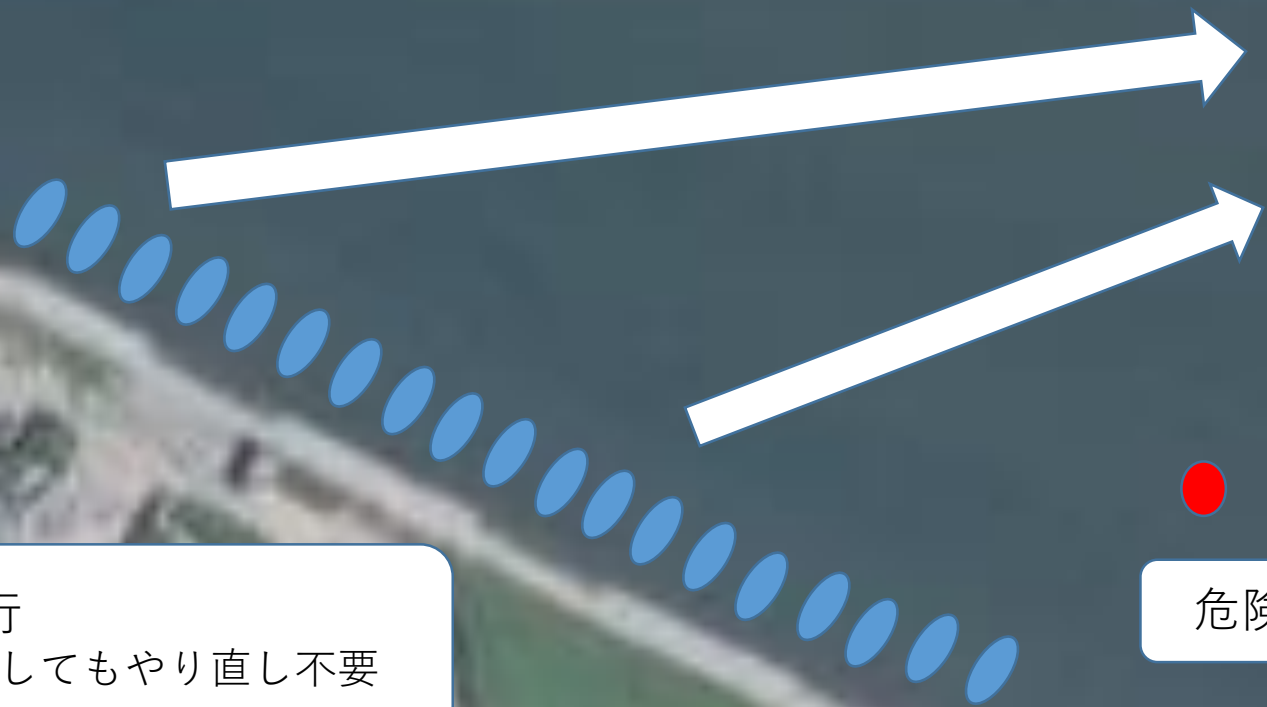

カヌーツアーリング駅伝大会 コース全図

出典：国土地理院ウェブサイト

<https://maps.gsi.go.jp/#18/33.508882/132.544004/&base=ort&ls=ort&disp=1&vs=c1g1j0h0k0l0u0t0z0r0s0m0f1&d=m> GRUS画像 (© Axelspace)

地理院タイル (全国最新写真 (シームレス)) を加工して作成

カヌーツーリング駅伝大会 スタート

発艇順：チャレンジ (10) エンジョイ (20) 中学生 (10)
出発時間：9:30 9:40 9:43
※図はエンジョイを想定

スタートブイ

原則ブイの内側を航行
※1ブイの外側を航行してもやり直し不要

危険箇所周知

カヌーツーリング駅伝大会 中継

カヌーツーリング駅伝大会 ゴール

出典：国土地理院ウェブサイト

<https://maps.gsi.go.jp/#18/33.508882/132.544004/&base=ort&ls=ort&disp=1&vs=c1g1j0h0k0l0u0t0z0r0s0m0f1&d=m>

GRUS画像 (© Axelspace) 地理院タイル (全国最新写真 (シームレス)) を加工して作成