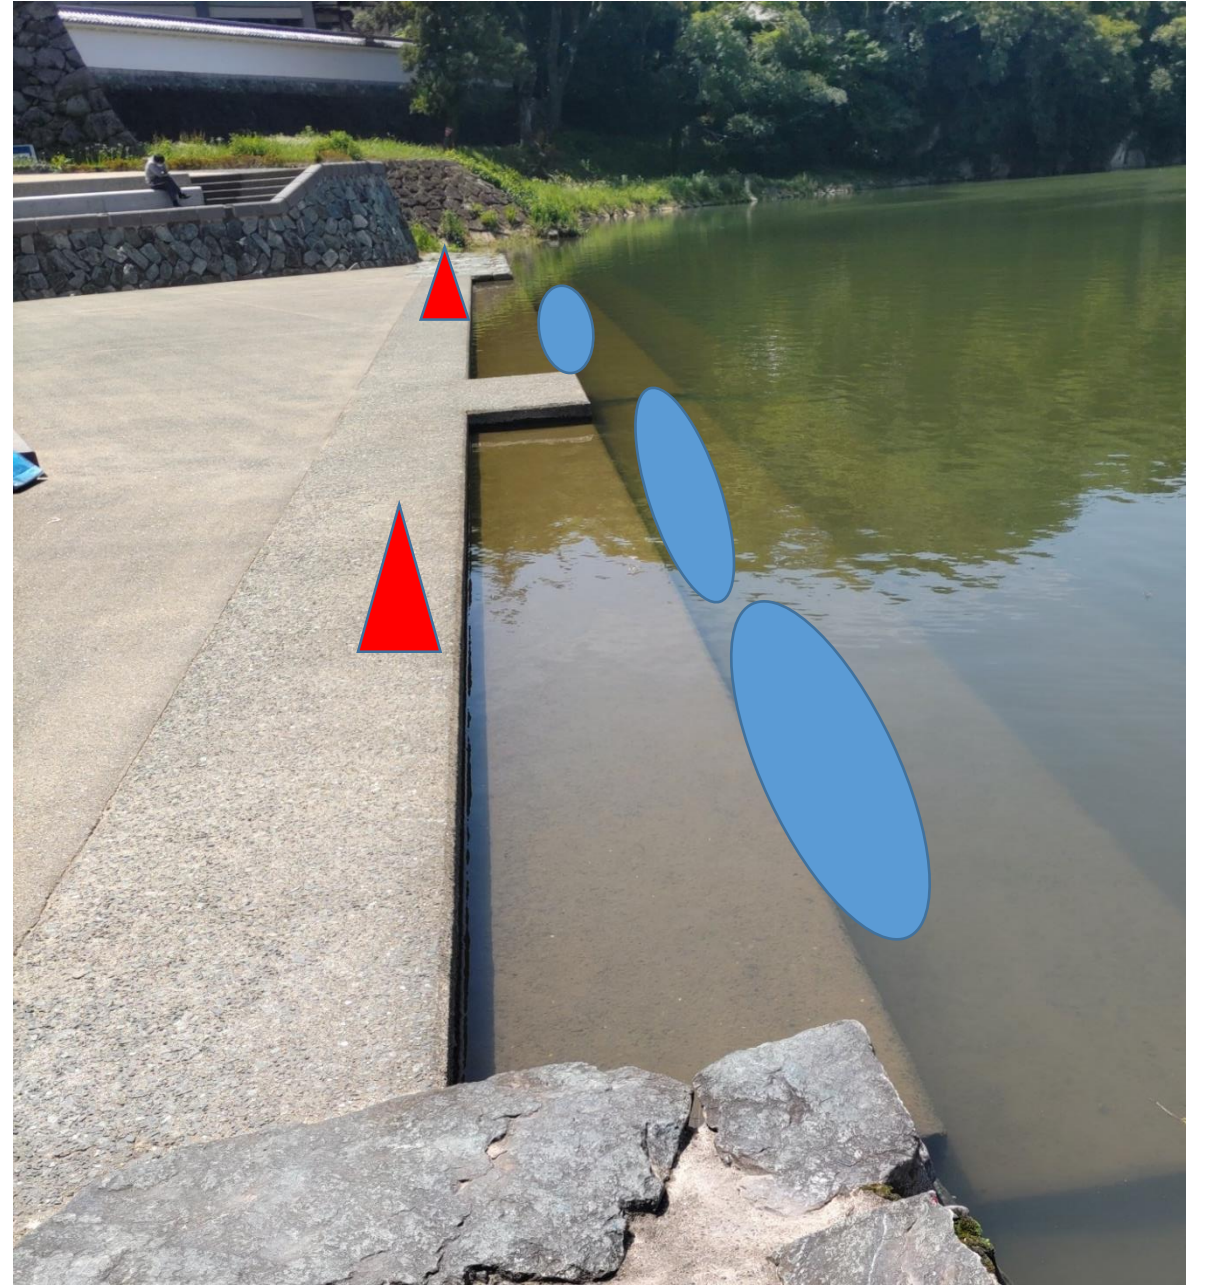

発艇順：チャレンジ (10) エンジョイ (20) 中学生 (10)
出発時間：9:30 9:40 9:43
※図はエンジョイを想定

スタートブイ

原則ブイの内側を航行
※1ブイの外側を航行してもやり直し不要

危険箇所周知

カヌーツーリング駅伝大会 中継

カヌーツーリング駅伝大会 ゴール

出典：国土地理院ウェブサイト

<https://maps.gsi.go.jp/#18/33.508882/132.544004/&base=ort&ls=ort&disp=1&vs=c1g1j0h0k0l0u0t0z0r0s0m0f1&d=m>

GRUS画像 (© Axelspace) 地理院タイル (全国最新写真 (シームレス)) を加工して作成