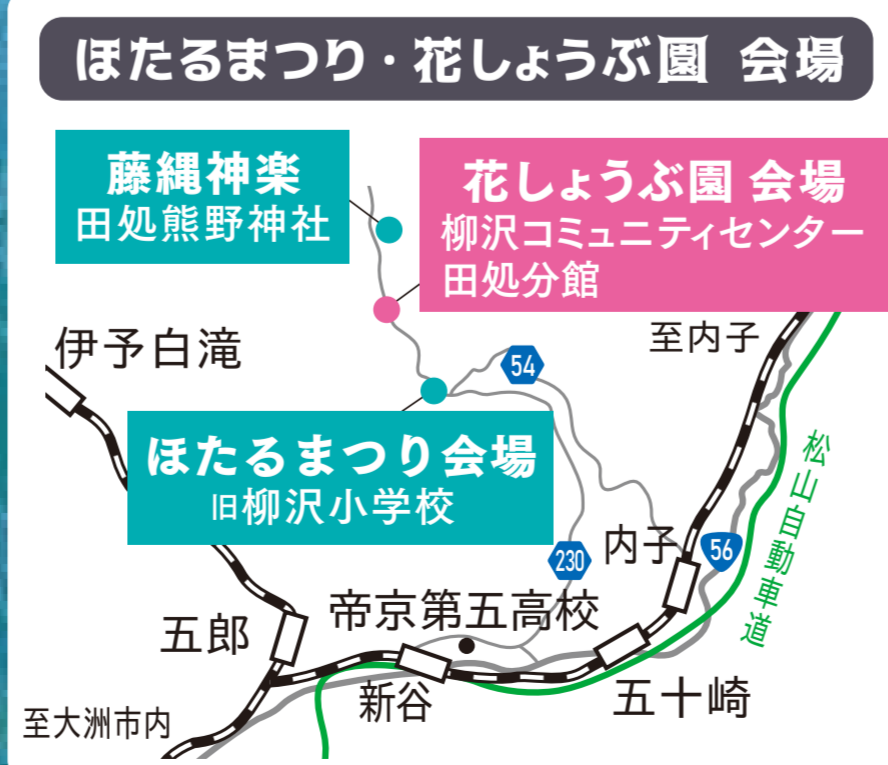

幻想の夜に舞う、蛍の乱舞

雅やかな花姿が心を魅了する、高貴な美

田 処 柳 沢

ほたるまつり

6月6日(土) 10時～21時

- ◆ 行事内容 / 各種催し物・バザー
- ◆ 場 所 / 旧柳沢小学校グラウンド

ほたるボランティアガイド

- ◆ 日 時 / 5月30日(土)～6月13日(土)  
19時30分～21時
- ◆ 行事内容 / ほたるのガイド、お茶の接待
- ◆ 場 所 / 柳沢コミュニティセンター田処分館

藤縄神楽

- ◆ 日 時 / 5月30日(土) 19時～21時  
6月13日(土) 19時～21時
- ◆ 場 所 / 田処熊野神社

柳 沢 一 ノ 瀬

花しょうぶ園

6月上旬～6月中旬

- ◆ 行事内容 / 大洲市田処地区では地元住民がしょうぶ園を管理し、ほたるが飛ぶ6月上旬に見頃を迎えます。株数はおよそ2,000株のしょうぶの花が咲き、しょうぶの苗の販売があります。

- ◆ 場 所 / 柳沢コミュニティセンター田処分館