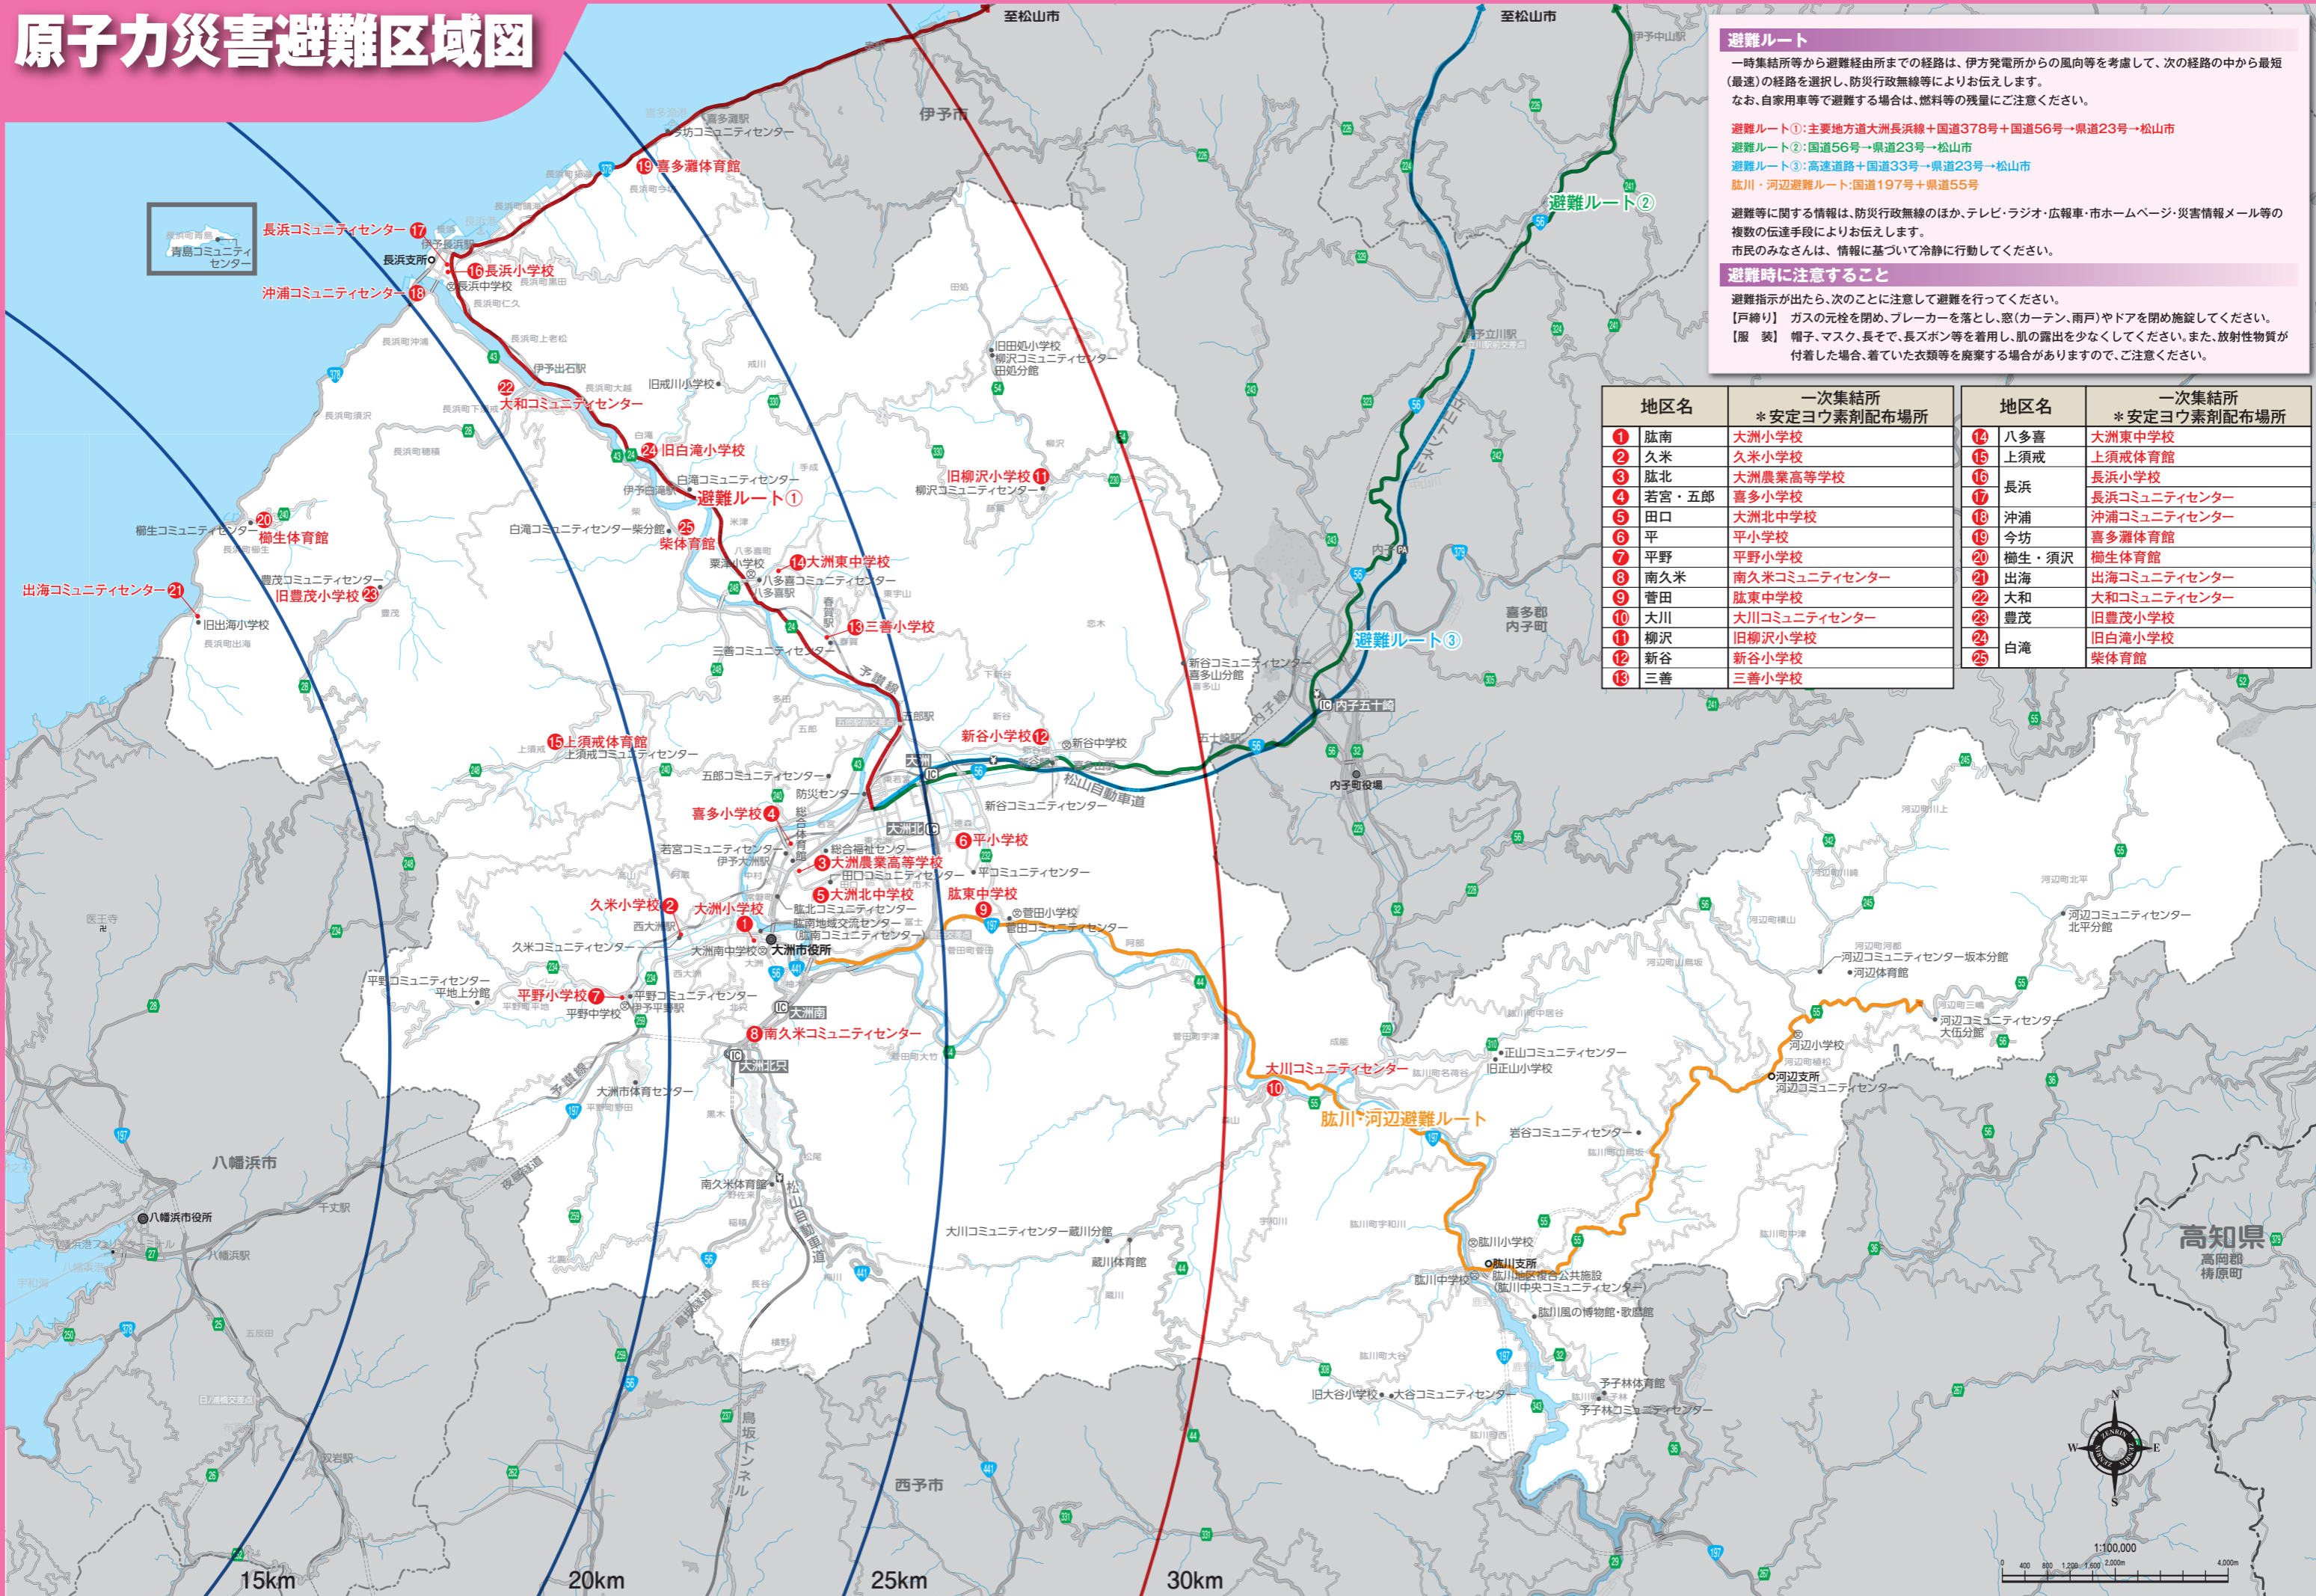

原子力災害避難区域図

避難ルート
 一時集結所等から避難経路までの経路は、伊方発電所からの風向等を考慮して、次の経路の中から最短(最速)の経路を選択し、防災行政無線等によりお伝えします。
 なお、自家用車等で避難する場合は、燃料等の残量にご注意ください。

避難ルート①: 主要地方道大洲長浜線+国道378号+国道56号→県道23号→松山市
 避難ルート②: 国道56号→県道23号→松山市
 避難ルート③: 高速道路+国道33号→県道23号→松山市
 荒川・河辺避難ルート: 国道197号+県道55号

避難等に関する情報は、防災行政無線のほか、テレビ・ラジオ・広報車・市ホームページ・災害情報メール等の複数の伝達手段によりお伝えします。
 市民のみなさんは、情報に基づいて冷静に行動してください。

避難時に注意すること
 避難指示が出たら、次のことに注意して避難を行ってください。
 【戸締り】 ガスの元栓を閉め、ブレーカーを落とし、窓(カーテン、雨戸)やドアを閉め施設してください。
 【服装】 帽子、マスク、長そで、長ズボン等を着用し、肌の露出を少なくしてください。また、放射性物質が付着した場合、着ていた衣類等を廃棄する場合がありますので、ご注意ください。

地区名	一次集結所 *安定ヨウ素剤配布場所	地区名	一次集結所 *安定ヨウ素剤配布場所
① 肱南	大洲小学校	⑭ 八多喜	大洲東中学校
② 久米	久米小学校	⑮ 上須戒	上須戒体育館
③ 肱北	大洲農業高等学校	⑯ 長浜	長浜小学校
④ 若宮・五郎	喜多小学校	⑰ 沖浦	沖浦コミュニティセンター
⑤ 田口	大洲北中学校	⑱ 今坊	喜多灘体育館
⑥ 平	平小学校	⑳ 榑生・須沢	榑生体育館
⑦ 平野	平野小学校	㉑ 出海	出海コミュニティセンター
⑧ 南久米	南久米コミュニティセンター	㉒ 大和	大和コミュニティセンター
⑨ 菅田	肱東中学校	㉓ 豊茂	旧豊茂小学校
⑩ 大川	大川コミュニティセンター	㉔ 白滝	旧白滝小学校
⑪ 柳沢	旧柳沢小学校	㉕	柴体育館
⑫ 新谷	新谷小学校		
⑬ 三善	三善小学校		