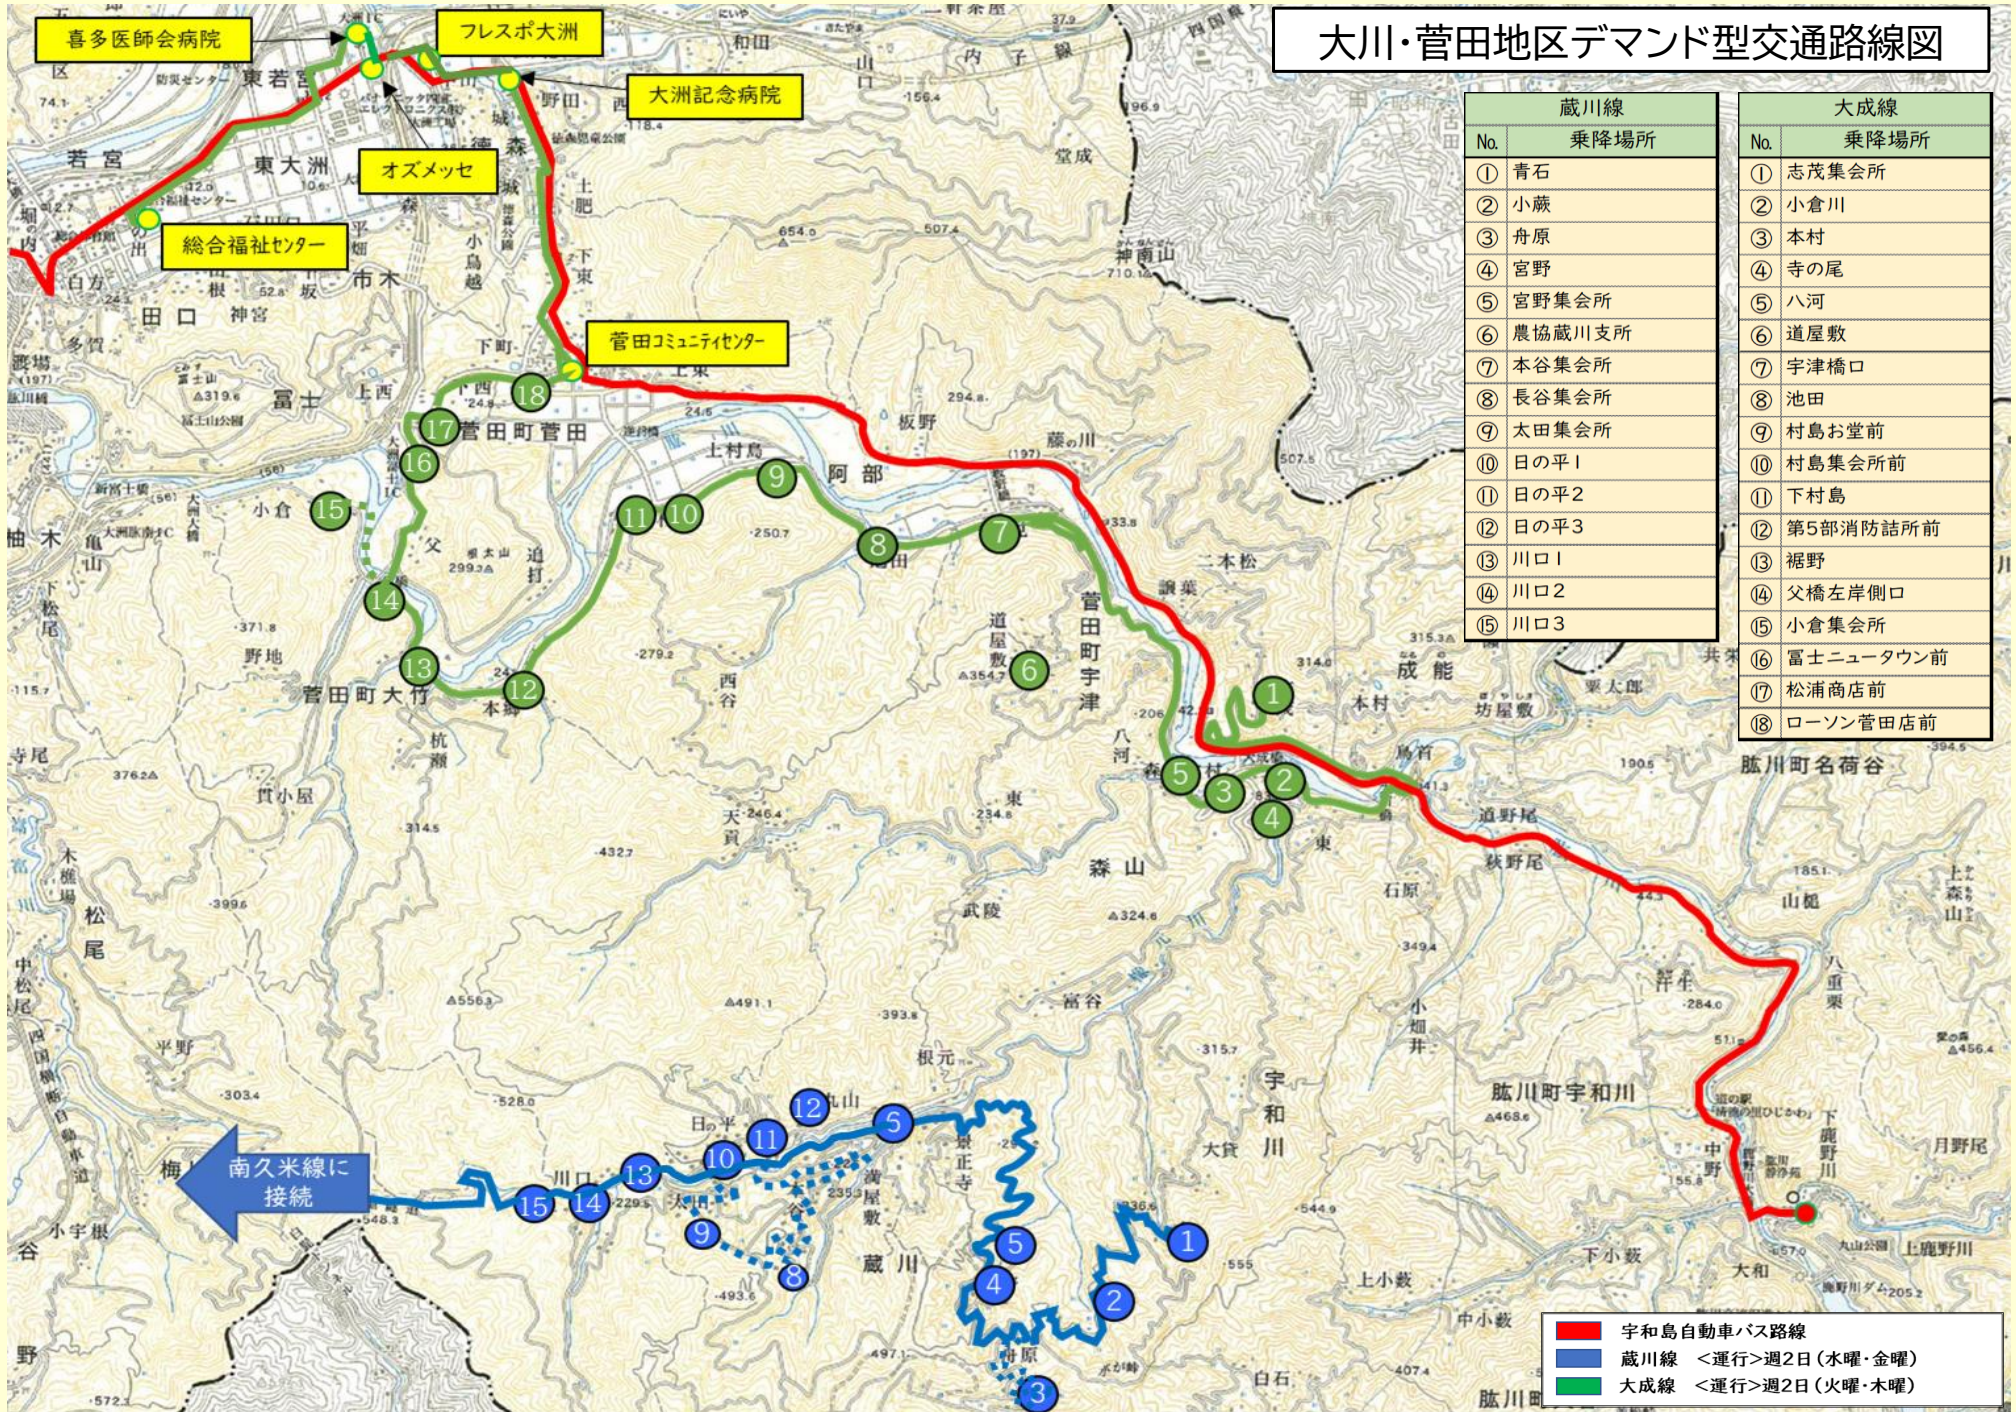

大川・菅田地区デマンド型交通路線図

蔵川線	
No.	乗降場所
①	青石
②	小蔵
③	舟原
④	宮野
⑤	宮野集会所
⑥	農協蔵川支所
⑦	本谷集会所
⑧	長谷集会所
⑨	太田集会所
⑩	日の平1
⑪	日の平2
⑫	日の平3
⑬	川口1
⑭	川口2
⑮	川口3

大成線	
No.	乗降場所
①	志茂集会所
②	小倉川
③	本村
④	寺の尾
⑤	八河
⑥	道屋敷
⑦	宇津橋口
⑧	池田
⑨	村島お堂前
⑩	村島集会所前
⑪	下村島
⑫	第5部消防詰所前
⑬	裾野
⑭	父橋左岸側口
⑮	小倉集会所
⑯	富士ニュータウン前
⑰	松浦商店前
⑱	ローソン菅田店前

■ 宇和島自動車バス路線
■ 蔵川線 <運行>週2日(水曜・金曜)
■ 大成線 <運行>週2日(火曜・木曜)

➔ 南久米線に
 接続