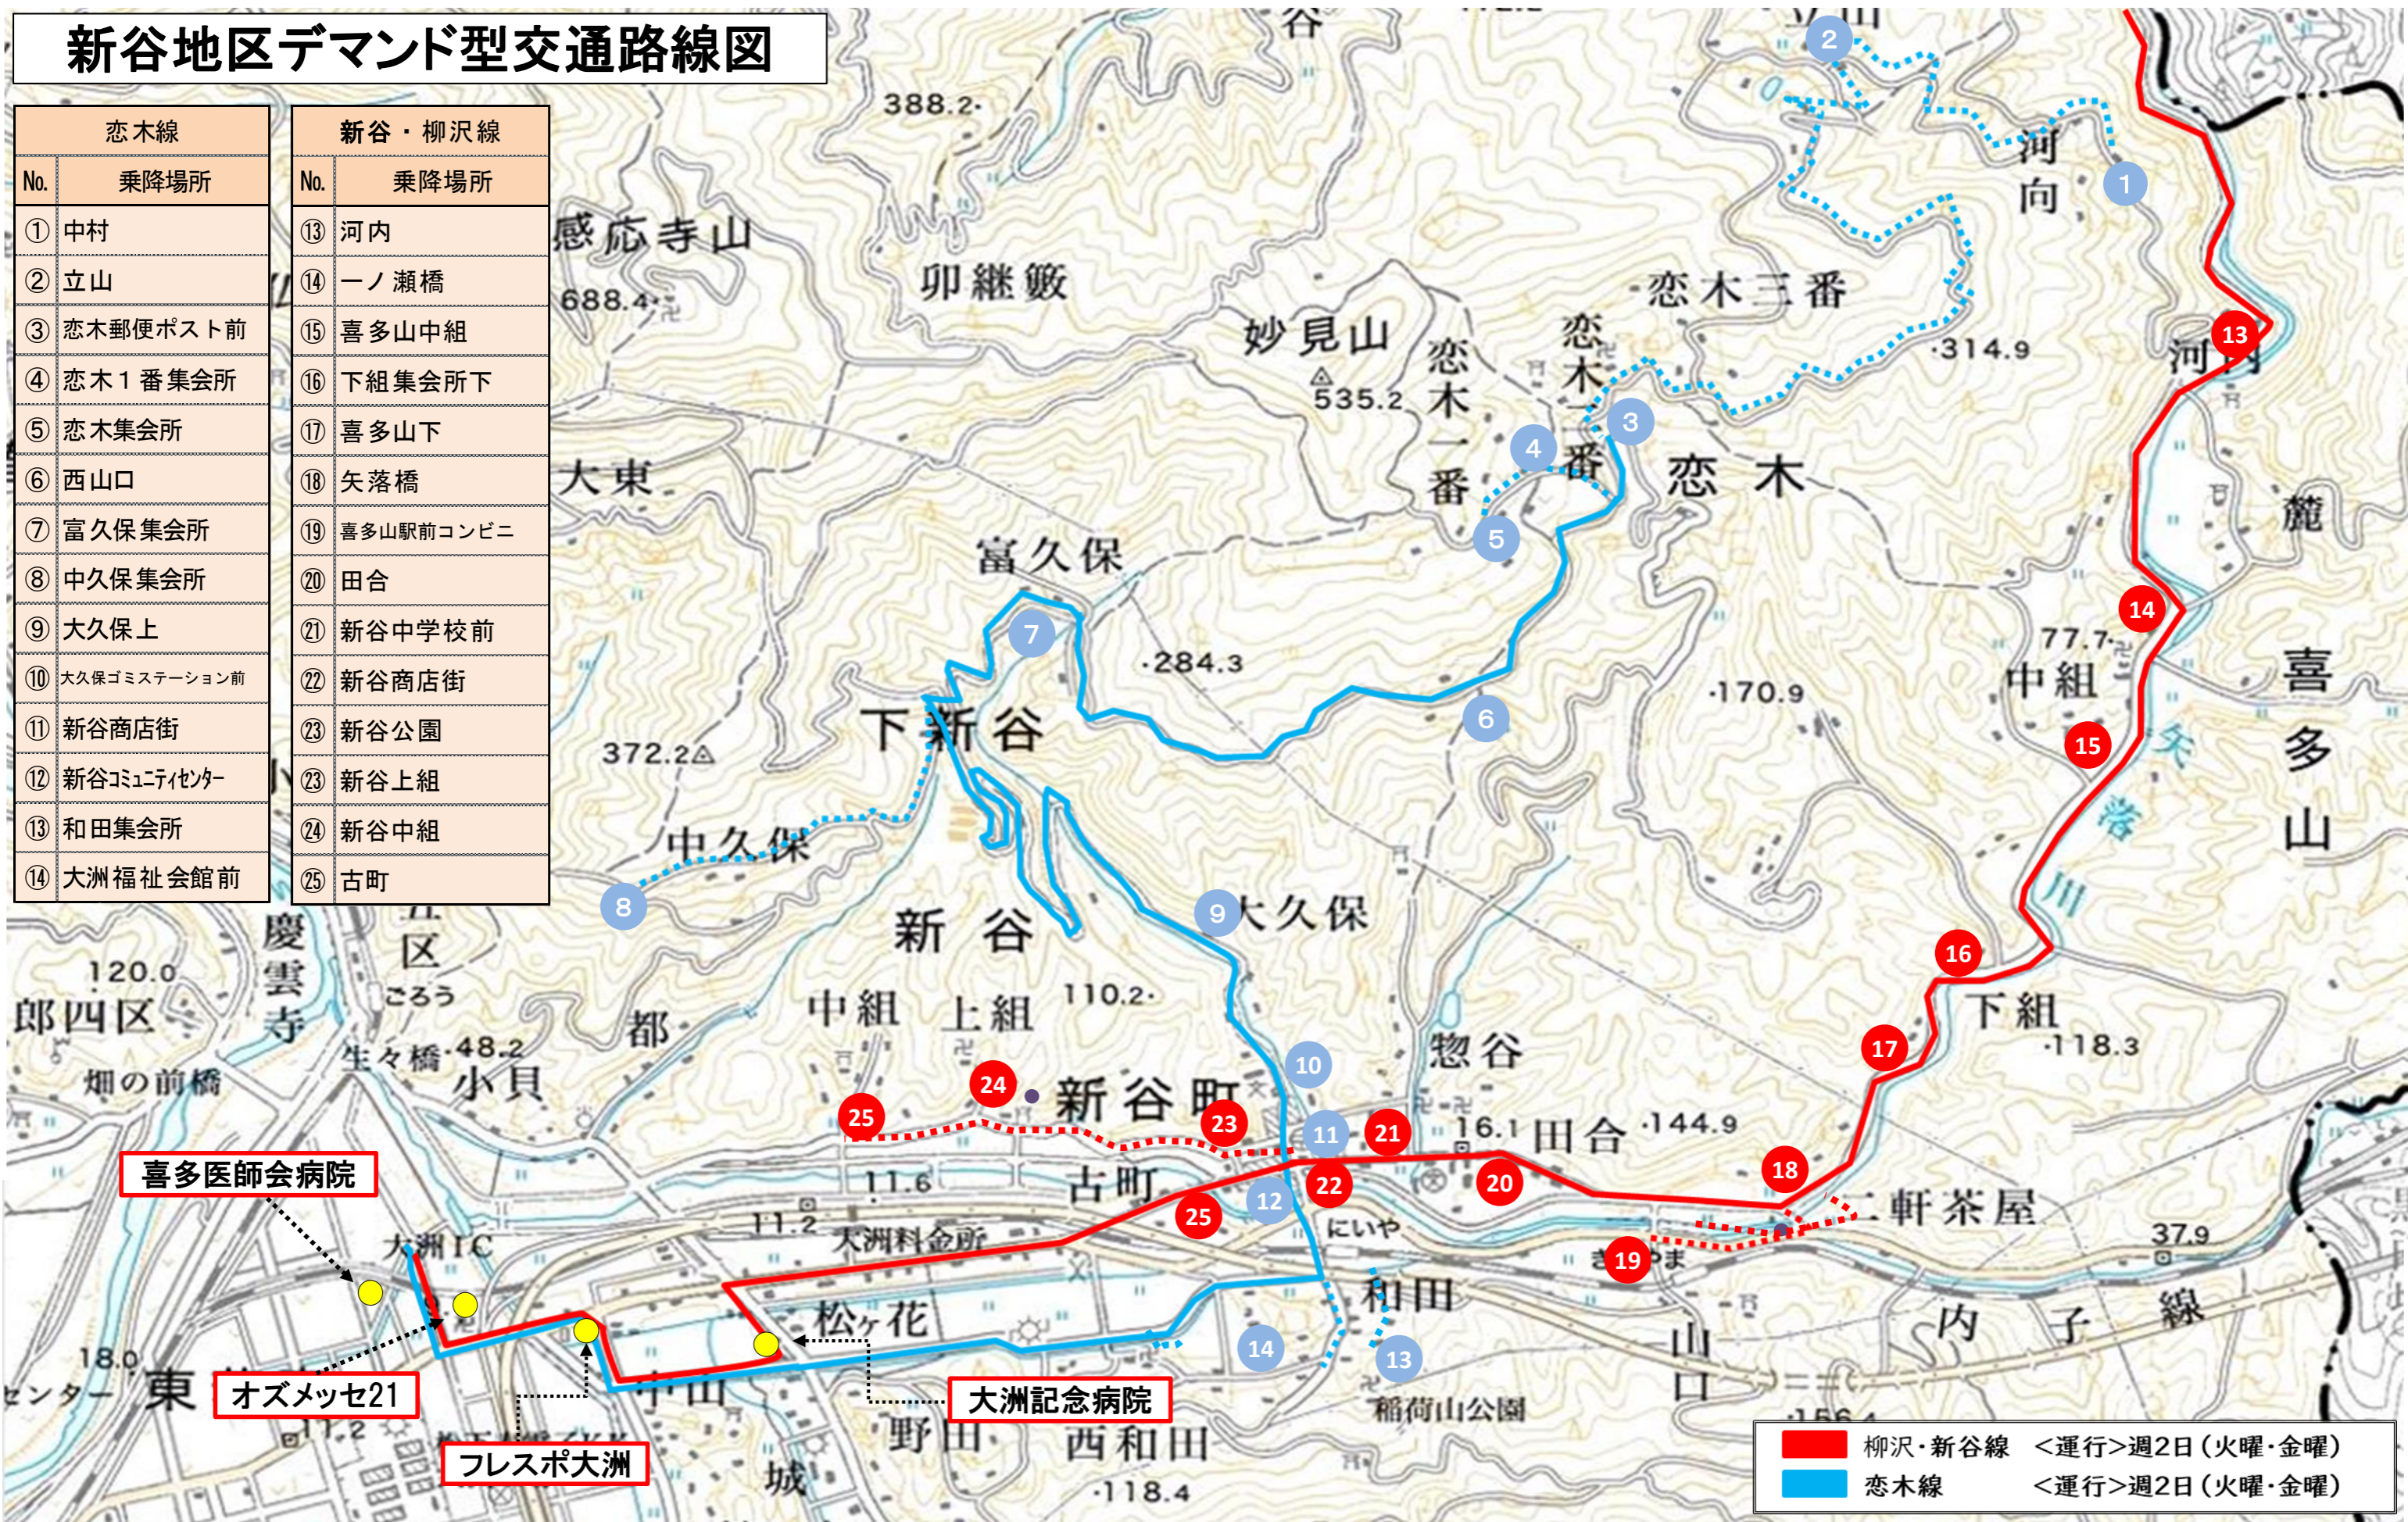

新谷地区デマンド型交通路線図

恋木線		新谷・柳沢線	
No.	乗降場所	No.	乗降場所
①	中村	⑬	河内
②	立山	⑭	一ノ瀬橋
③	恋木郵便ポスト前	⑮	喜多山中組
④	恋木1番集会所	⑯	下組集会所下
⑤	恋木集会所	⑰	喜多山下
⑥	西山口	⑱	矢落橋
⑦	富久保集会所	⑲	喜多山駅前コンビニ
⑧	中久保集会所	⑳	田合
⑨	大久保上	㉑	新谷中学校前
⑩	大久保ゴミステーション前	㉒	新谷商店街
⑪	新谷商店街	㉓	新谷公園
⑫	新谷コミュニティセンター	㉔	新谷上組
⑬	和田集会所	㉕	新谷中組
⑭	大洲福祉会館前		古町

■ 柳沢・新谷線 <運行>週2日(火曜・金曜)
■ 恋木線 <運行>週2日(火曜・金曜)