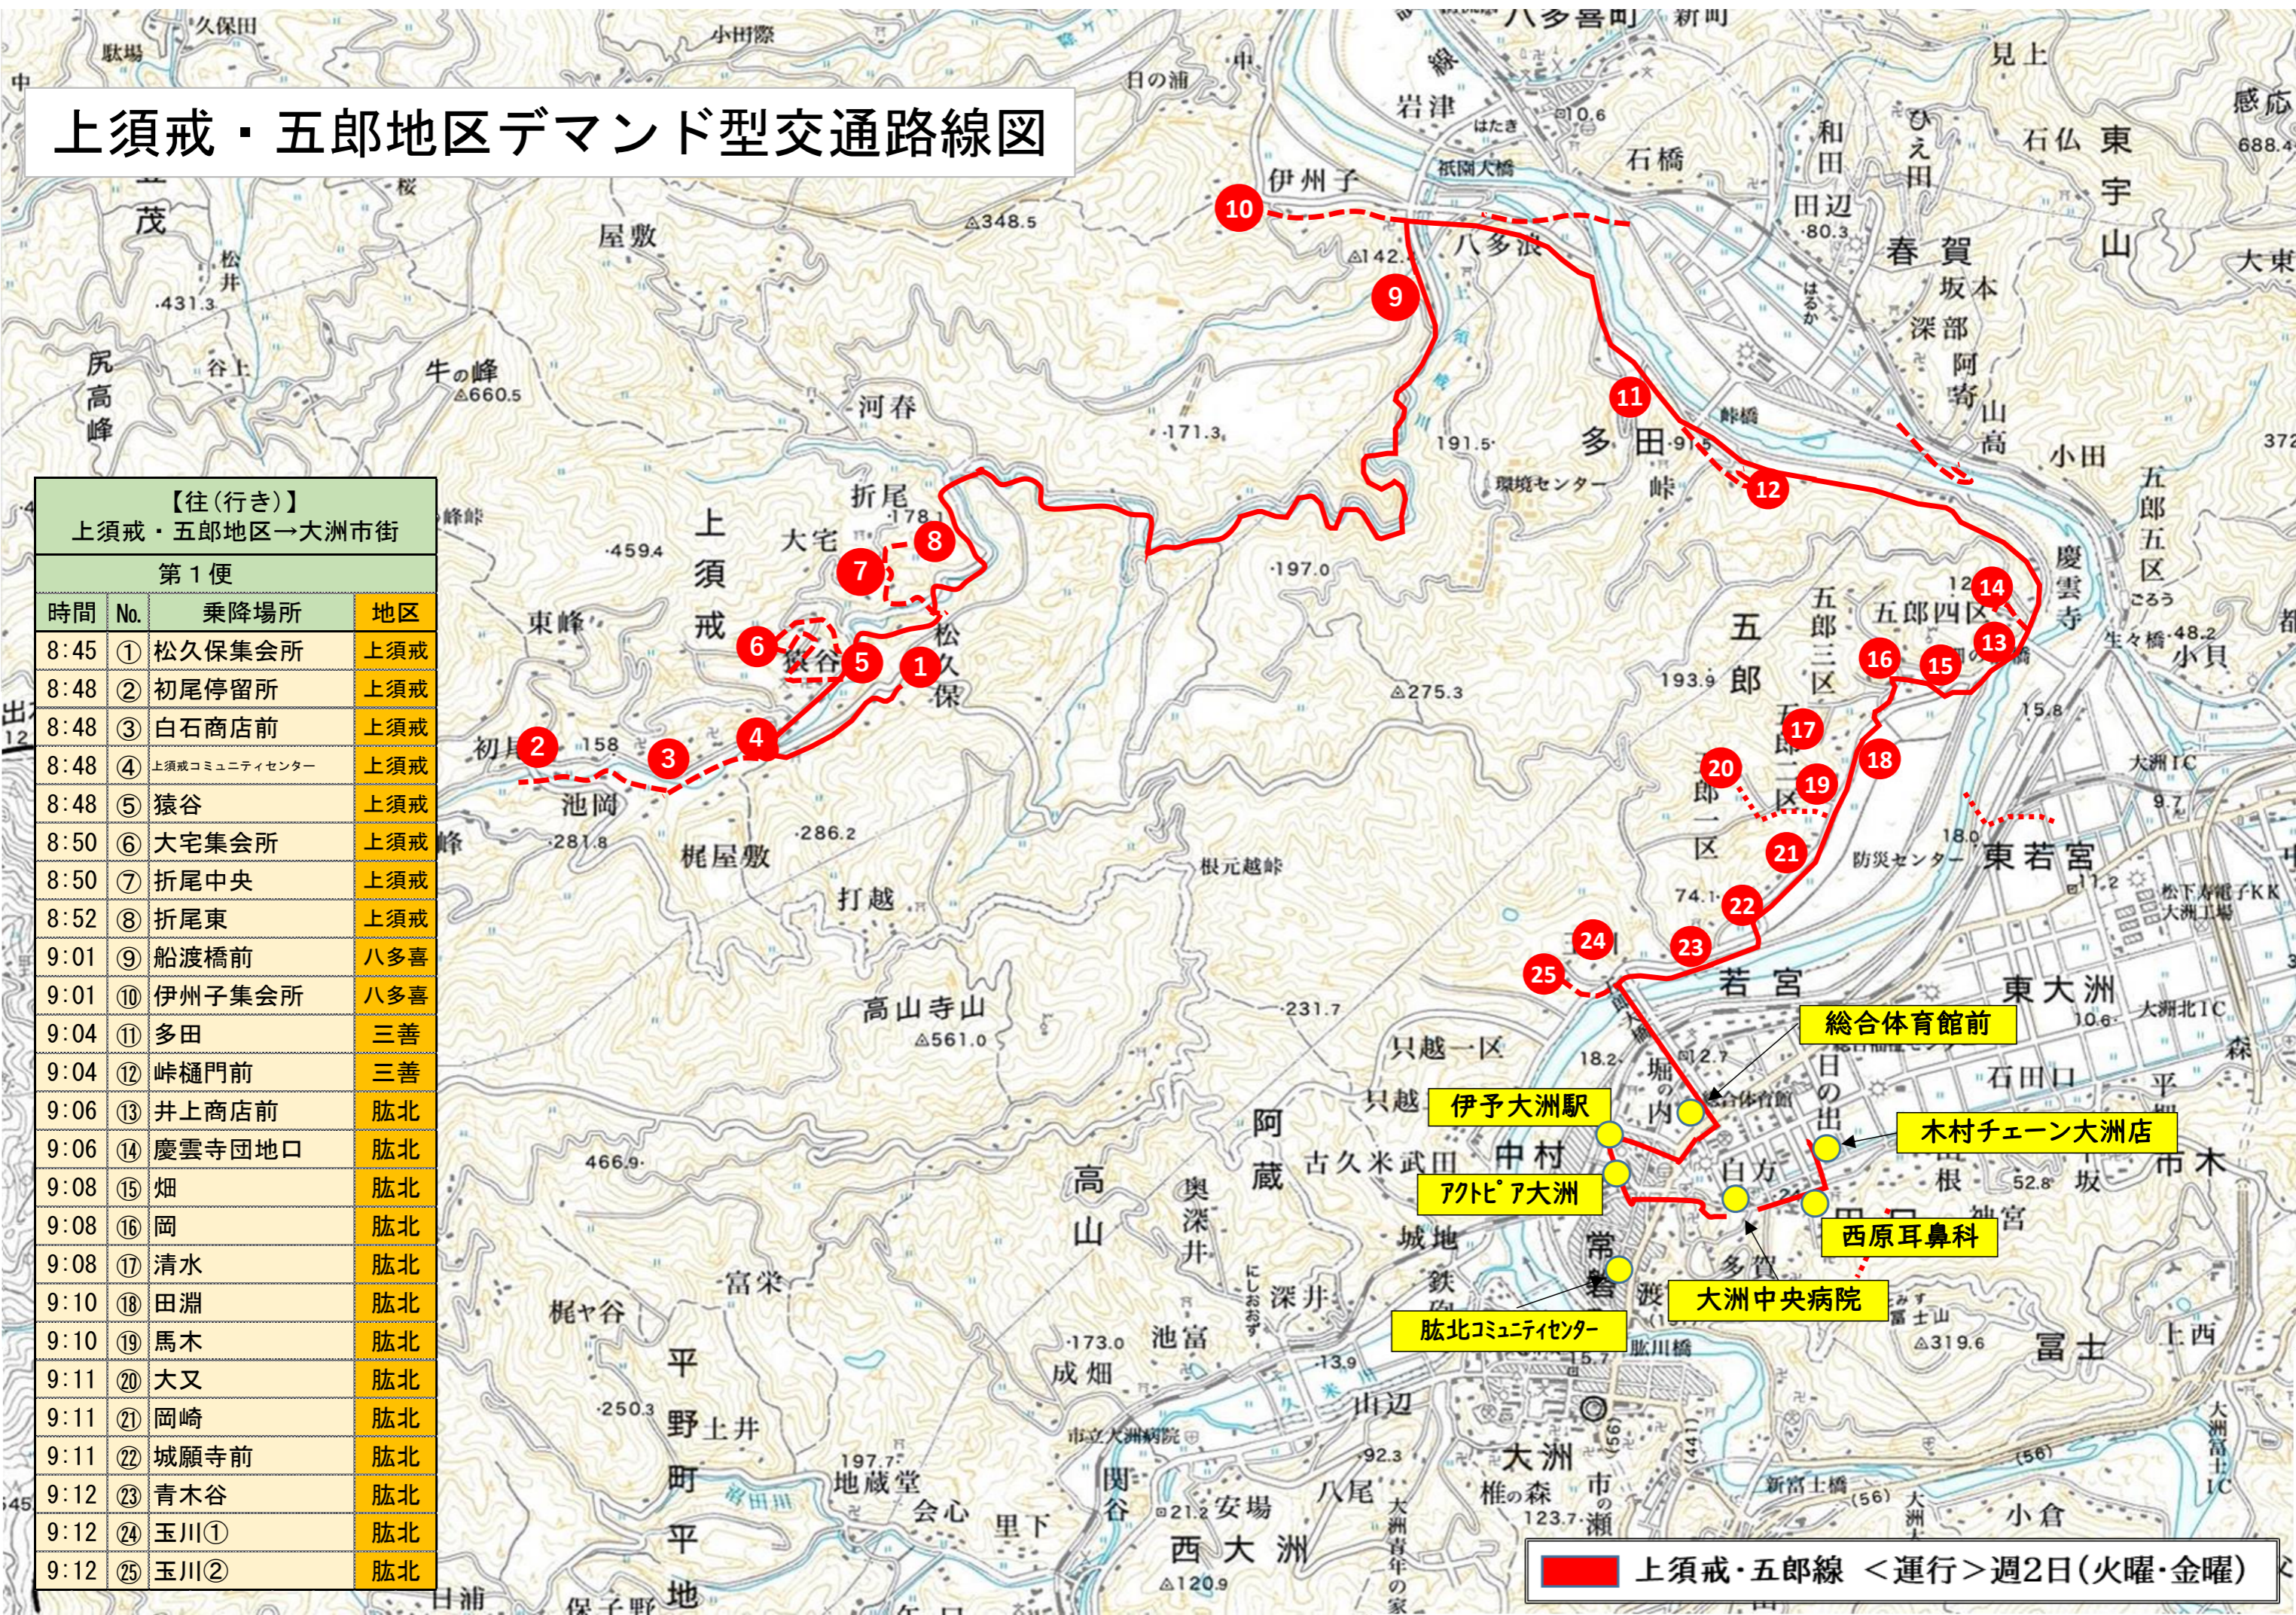

上須戒・五郎地区デマンド型交通路線図

【往(行き)】 上須戒・五郎地区→大洲市街			
第1便			
時間	No.	乗降場所	地区
8:45	①	松久保集会所	上須戒
8:48	②	初尾停留所	上須戒
8:48	③	白石商店前	上須戒
8:48	④	上須戒コミュニティセンター	上須戒
8:48	⑤	猿谷	上須戒
8:50	⑥	大宅集会所	上須戒
8:50	⑦	折尾中央	上須戒
8:52	⑧	折尾東	上須戒
9:01	⑨	船渡橋前	八多喜
9:01	⑩	伊州子集会所	八多喜
9:04	⑪	多田	三善
9:04	⑫	峠樋門前	三善
9:06	⑬	井上商店前	肱北
9:06	⑭	慶雲寺団地口	肱北
9:08	⑮	畑	肱北
9:08	⑯	岡	肱北
9:08	⑰	清水	肱北
9:10	⑱	田淵	肱北
9:10	⑲	馬木	肱北
9:11	⑳	大又	肱北
9:11	㉑	岡崎	肱北
9:11	㉒	城願寺前	肱北
9:12	㉓	青木谷	肱北
9:12	㉔	玉川①	肱北
9:12	㉕	玉川②	肱北

上須戒・五郎線 <運行>週2日(火曜・金曜)