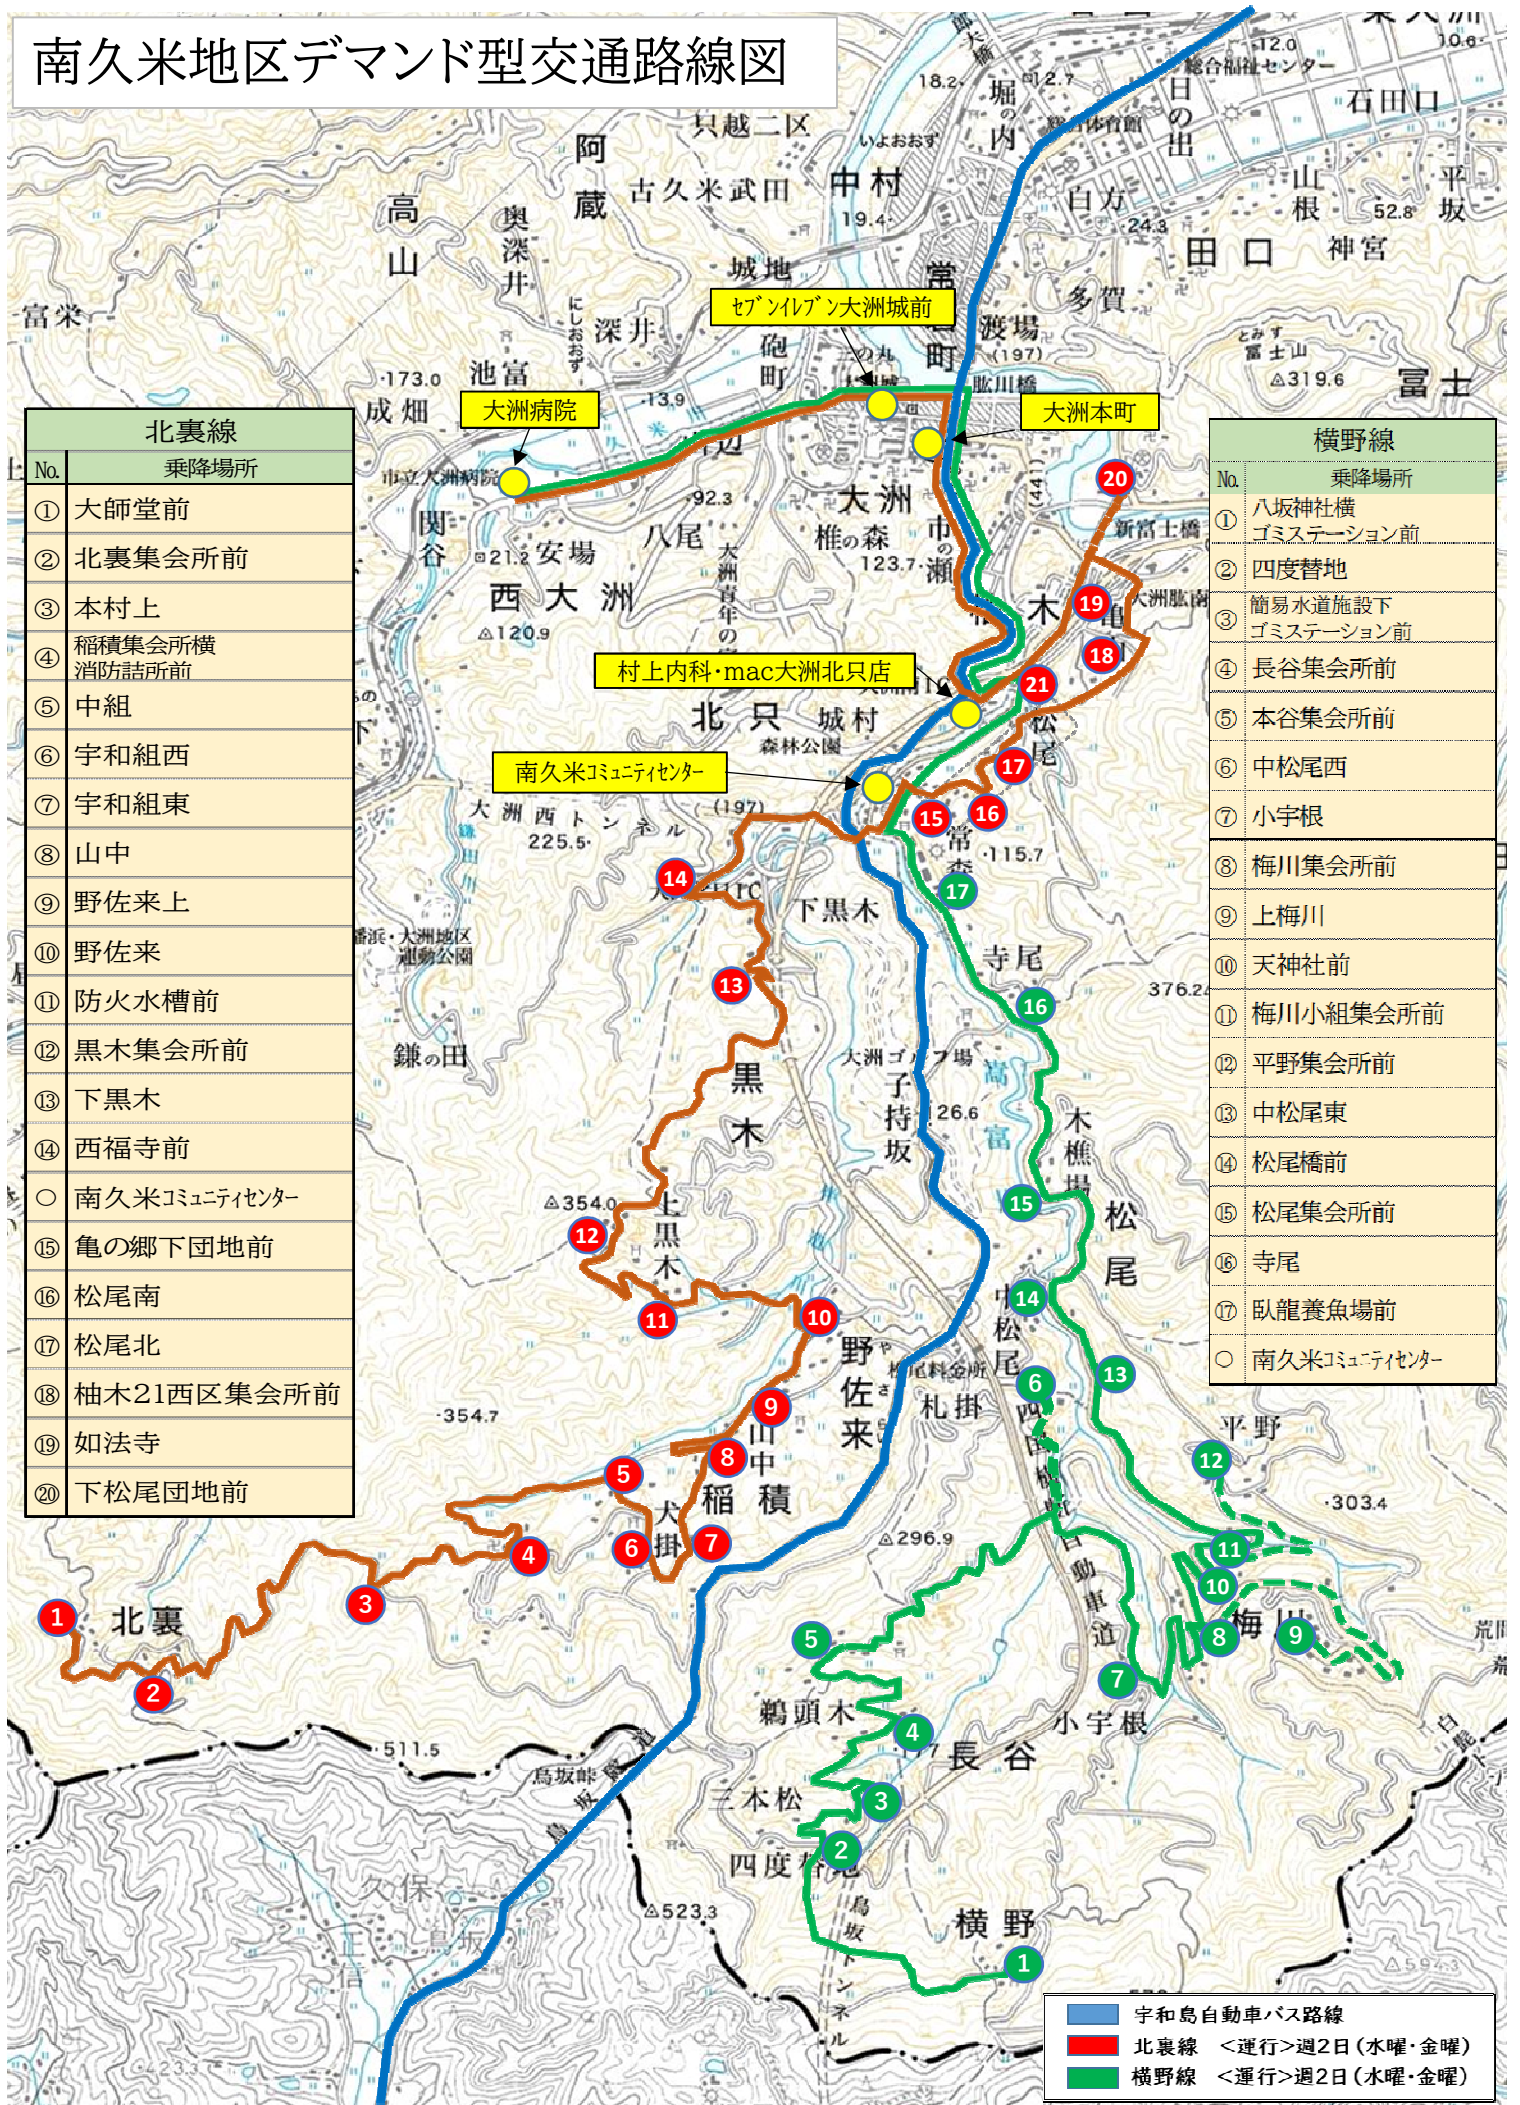

南久米地区デマンド型交通路線図

北裏線	
No.	乗降場所
①	大師堂前
②	北裏集会所前
③	本村上
④	稻積集会所横 消防詰所前
⑤	中組
⑥	宇和組西
⑦	宇和組東
⑧	山中
⑨	野佐来上
⑩	野佐来
⑪	防火水槽前
⑫	黒木集会所前
⑬	下黒木
⑭	西福寺前
○	南久米コミュニティセンター
⑮	亀の郷下団地前
⑯	松尾南
⑰	松尾北
⑱	柚木21西区集会所前
⑲	如法寺
⑳	下松尾団地前

横野線	
No.	乗降場所
①	八坂神社横 ゴミステーション前
②	四度替地
③	簡易水道施設下 ゴミステーション前
④	長谷集会所前
⑤	本谷集会所前
⑥	中松尾西
⑦	小宇根
⑧	梅川集会所前
⑨	上梅川
⑩	天神社前
⑪	梅川小組集会所前
⑫	平野集会所前
⑬	中松尾東
⑭	松尾橋前
⑮	松尾集会所前
⑯	寺尾
⑰	臥龍養魚場前
○	南久米コミュニティセンター

■ 宇和島自動車バス路線
■ 北裏線 <運行>週2日(水曜・金曜)
■ 横野線 <運行>週2日(水曜・金曜)