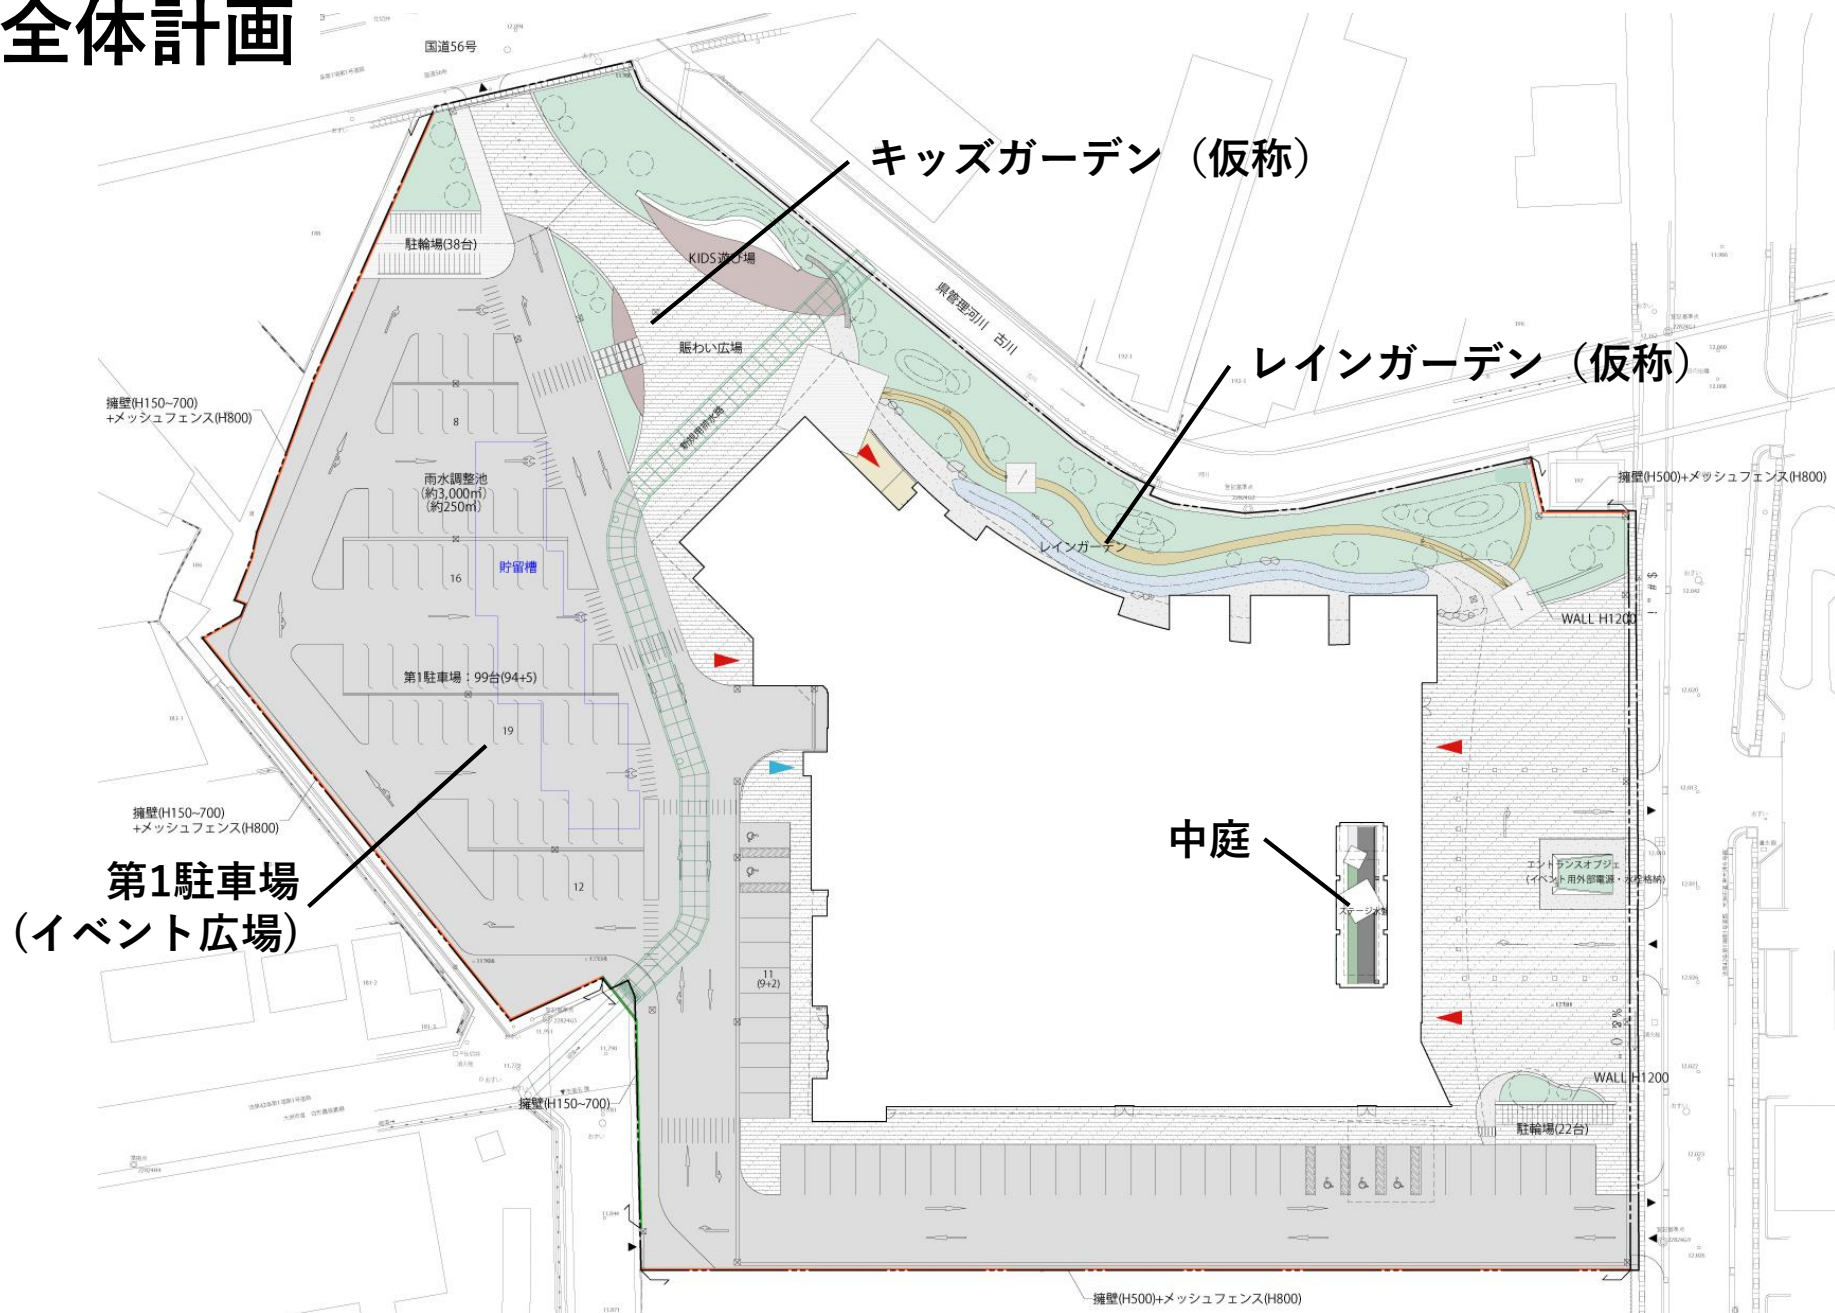

大洲市民文化会館 外構計画

大洲市
株式会社佐藤総合計画

全体計画

キッズガーデン (仮称)

レインガーデン (仮称)

第1駐車場
(イベント広場)

中庭

キッズガーデン (仮称)

レインガーデン (仮称)

クヌギ
落葉広葉樹

シラカシ
常緑広葉樹

コナラ
落葉広葉樹

カツラ
落葉広葉樹

ヤナギ
落葉広葉樹

アオハダ
落葉広葉樹

中庭