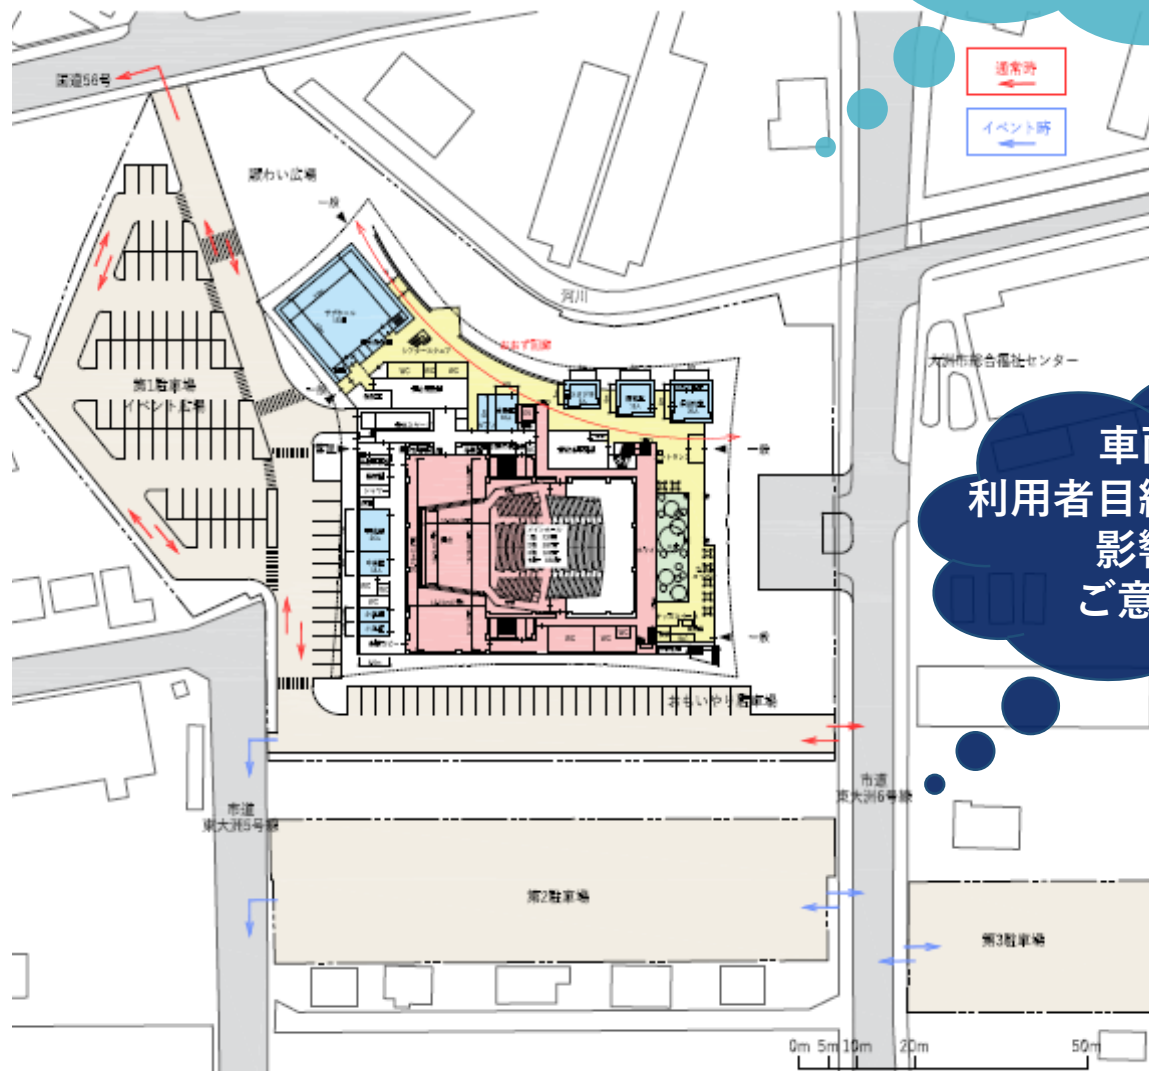

ほ

他の人・グループの意見を聴く、褒める。

テーマ①

規模、機能、動線、車両動線について
ご意見ください！

本日のテーマ①

諸室の規模、機能、動線、
車両動線についてご意見ください。

各諸室で行われる
活動を思い浮かべ、
ご意見ください

車両動線について
利用者目線、周辺住民への
影響も踏まえ
ご意見ください