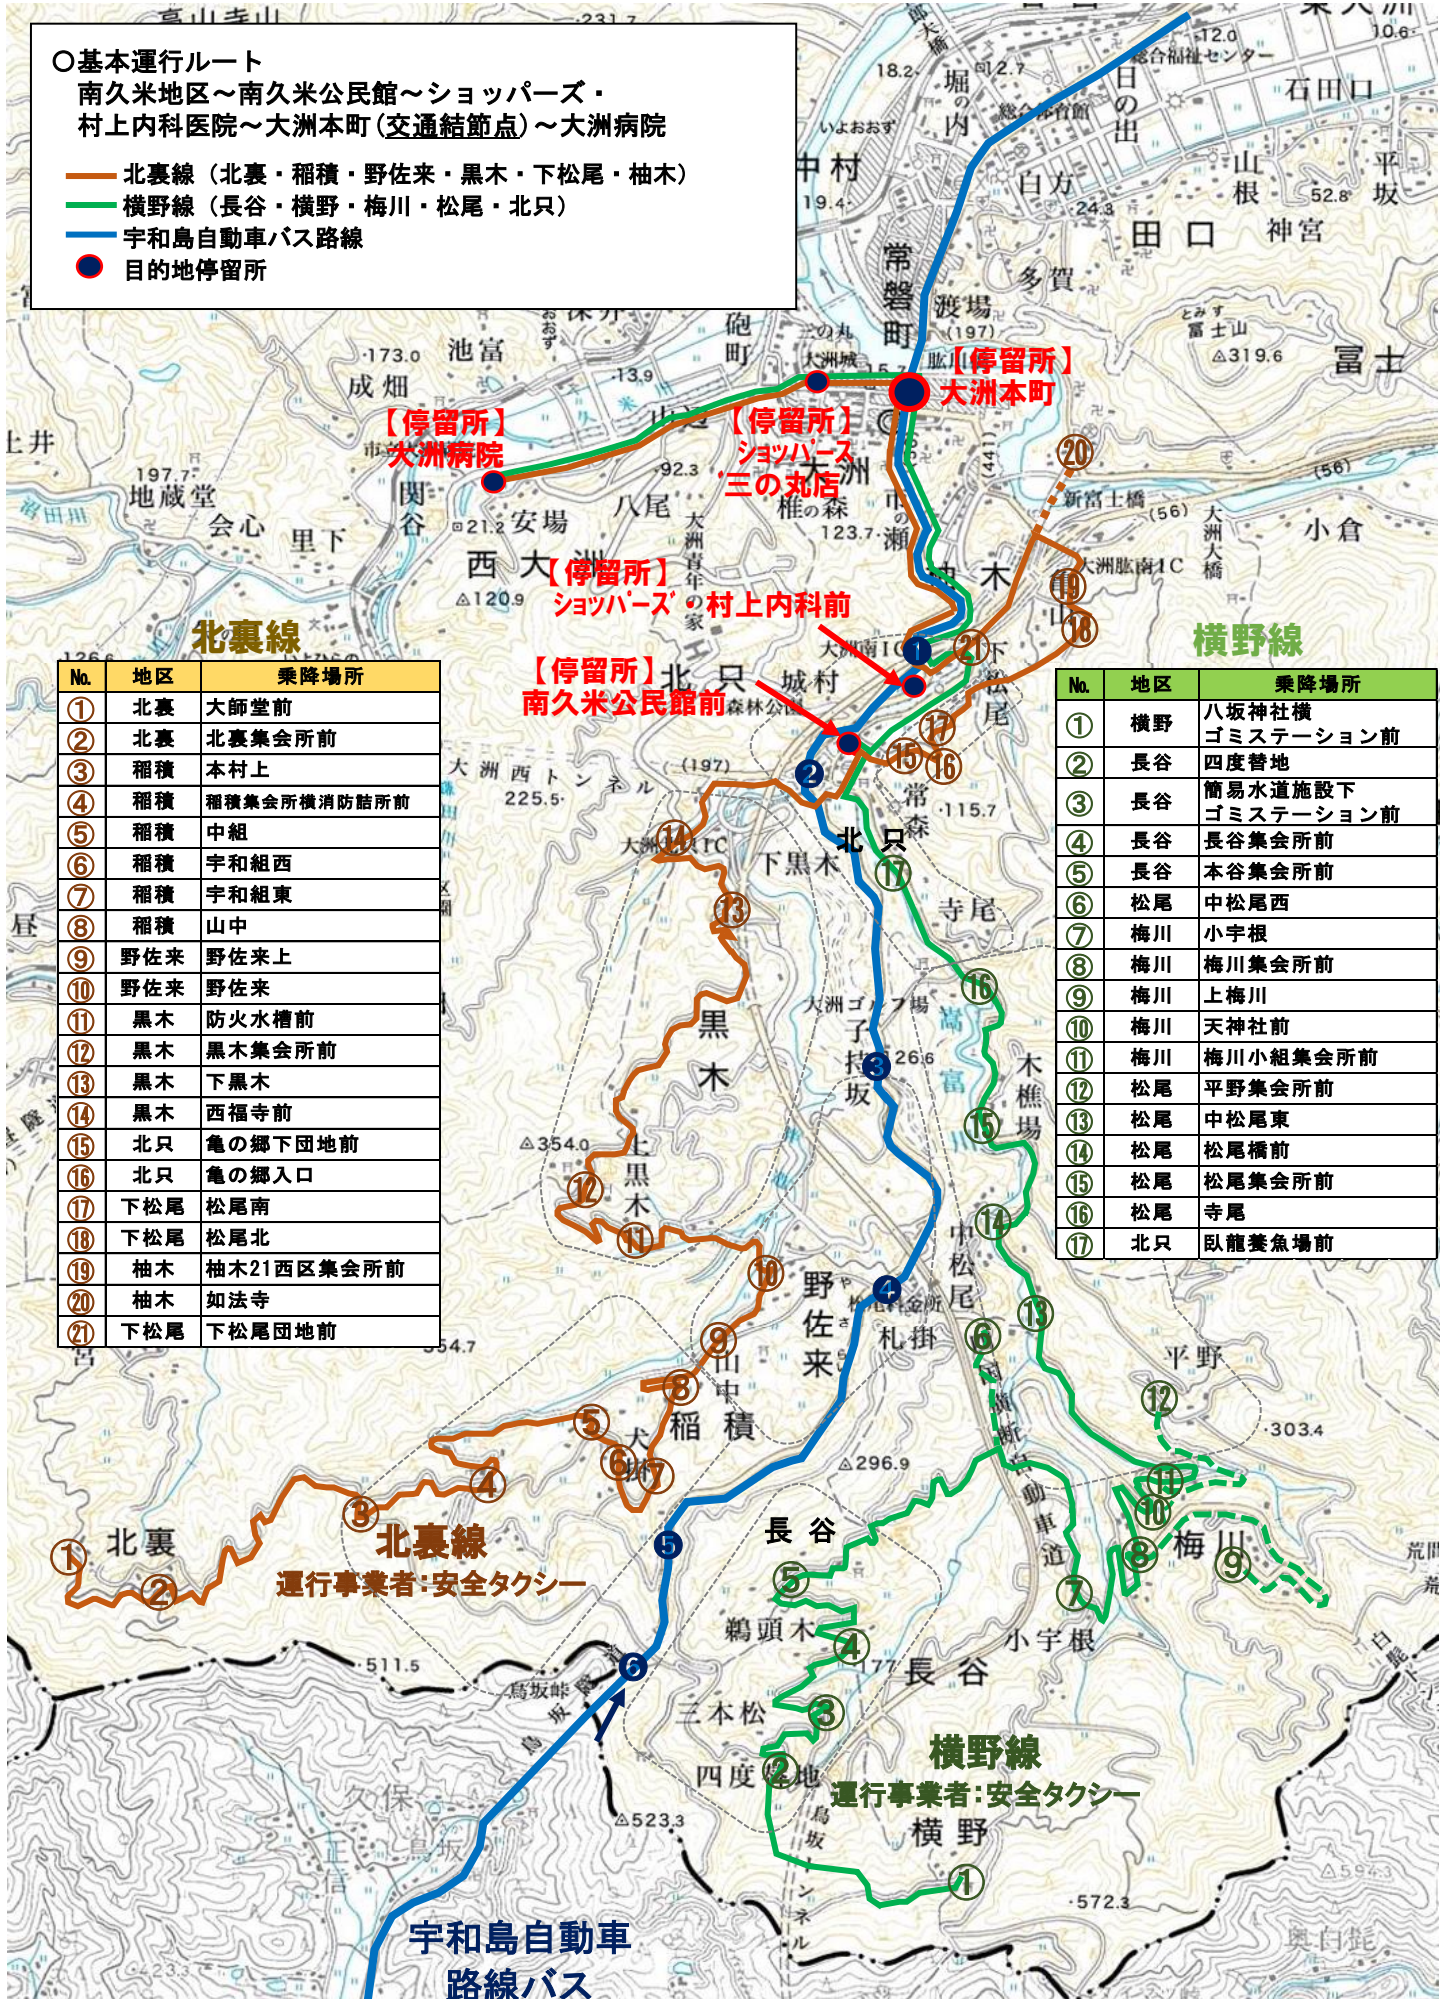

南久米地区デマンド型交通路線図

○基本運行ルート

南久米地区～南久米公民館～ショッパーズ・村上内科医院～大洲本町(交通結節点)～大洲病院

— 北裏線 (北裏・稻積・野佐来・黒木・下松尾・柚木)

— 横野線 (長谷・横野・梅川・松尾・北只)

— 宇和島自動車バス路線

● 目的地停留所

No.	地区	乗降場所
①	北裏	大師堂前
②	北裏	北裏集会所前
③	稻積	本村上
④	稻積	稻積集会所横消防詰所前
⑤	稻積	中組
⑥	稻積	宇和組西
⑦	稻積	宇和組東
⑧	稻積	山中
⑨	野佐来	野佐来上
⑩	野佐来	野佐来
⑪	黒木	防火水槽前
⑫	黒木	黒木集会所前
⑬	黒木	下黒木
⑭	黒木	西福寺前
⑮	北只	亀の郷下団地前
⑯	北只	亀の郷入口
⑰	下松尾	松尾南
⑱	下松尾	松尾北
⑲	柚木	柚木21西区集会所前
⑳	柚木	如法寺
㉑	下松尾	下松尾団地前

No.	地区	乗降場所
①	横野	八坂神社横 ゴミステーション前
②	長谷	四度替地
③	長谷	簡易水道施設下 ゴミステーション前
④	長谷	長谷集会所前
⑤	長谷	本谷集会所前
⑥	松尾	中松尾西
⑦	梅川	小宇根
⑧	梅川	梅川集会所前
⑨	梅川	上梅川
⑩	梅川	天神社前
⑪	梅川	梅川小組集会所前
⑫	松尾	平野集会所前
⑬	松尾	中松尾東
⑭	松尾	松尾橋前
⑮	松尾	松尾集会所前
⑯	松尾	寺尾
⑰	北只	臥龍養魚場前

北裏線 運行事業者:安全タクシー

横野線 運行事業者:安全タクシー
横野

宇和島自動車
路線バス