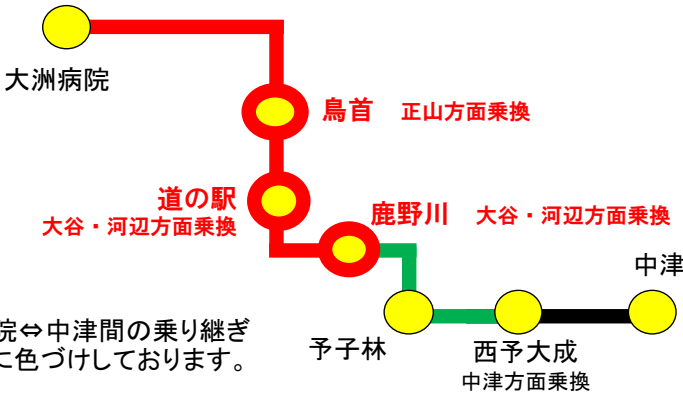

鹿野川 ⇄ 大洲病院【宇和島自動車】

※大洲病院⇄中津間の乗り継ぎ可能な便に色づけしております。

大洲病院 ⇒ 鹿野川				宇和島自動車		鹿野川 ⇒ 大洲病院				
鹿野川				行 先		大洲病院				
18:04	15:21	12:49	7:00	↓	大洲病院	↑	8:07	10:36	16:41	18:57
18:09	15:26	12:54	7:05	↓	大洲本町	↑	8:02	10:31	16:36	18:52
18:13	15:30	12:58	7:09	↓	大洲駅	↑	7:58	10:27	16:32	18:48
18:20	15:35	13:05	7:14	↓	オズメッセ	↑	7:53	10:22	16:27	18:43
18:40	15:57	13:25	7:36	↓	鳥首	↑	7:31	10:00	16:05	18:21
18:47	16:04	13:32	7:43	↓	道の駅	↑	7:24	9:53	15:58	18:14
18:50	16:07	13:35	7:46	↓	鹿野川	↑	7:21	9:50	15:55	18:11

日祝運休

日祝運休

※ 鹿野川～大洲駅 片道運賃760円

道の駅 ⇄ 大成【大洲市スクールバス等】

道の駅 ⇒ 西予大成						大洲市		西予大成 ⇒ 道の駅				
西予大成						行 先		道の駅				
下校(冬)	空車両④	下校③	下校②	空車両③	下校①			空車両①	登校①	登校②	空車両②	
17:33	16:10	16:05	14:55	13:35	12:33	↓	道の駅	↑	7:21	-	8:13	9:50
-	-	16:10	15:00	-	-	↓	肱川小	↑	-	7:40	-	-
17:35	16:13	16:13	15:03	13:38	12:35	↓	鹿野川	↑	7:18	-	8:10	9:47
17:47	16:24	16:25	-	13:49	12:47	↓	予子林	↑	7:07	7:23	7:58	9:36
17:53	16:28	16:31	15:18	13:53	12:53	↓	松の越口	↑	7:03	7:17	7:52	9:32
-	16:36	16:39	-	14:01	-	↓	西予大成	↑	6:55	-	-	9:24

月水のみ

日祝運休

日祝運休 月水のみ

※ 18:41又は19:16の最終便あり

※ 17:58又は18:33の最終便あり

※ 16:33発について接続上、時間調整あり

※ 中津～西予大成 片道運賃100円