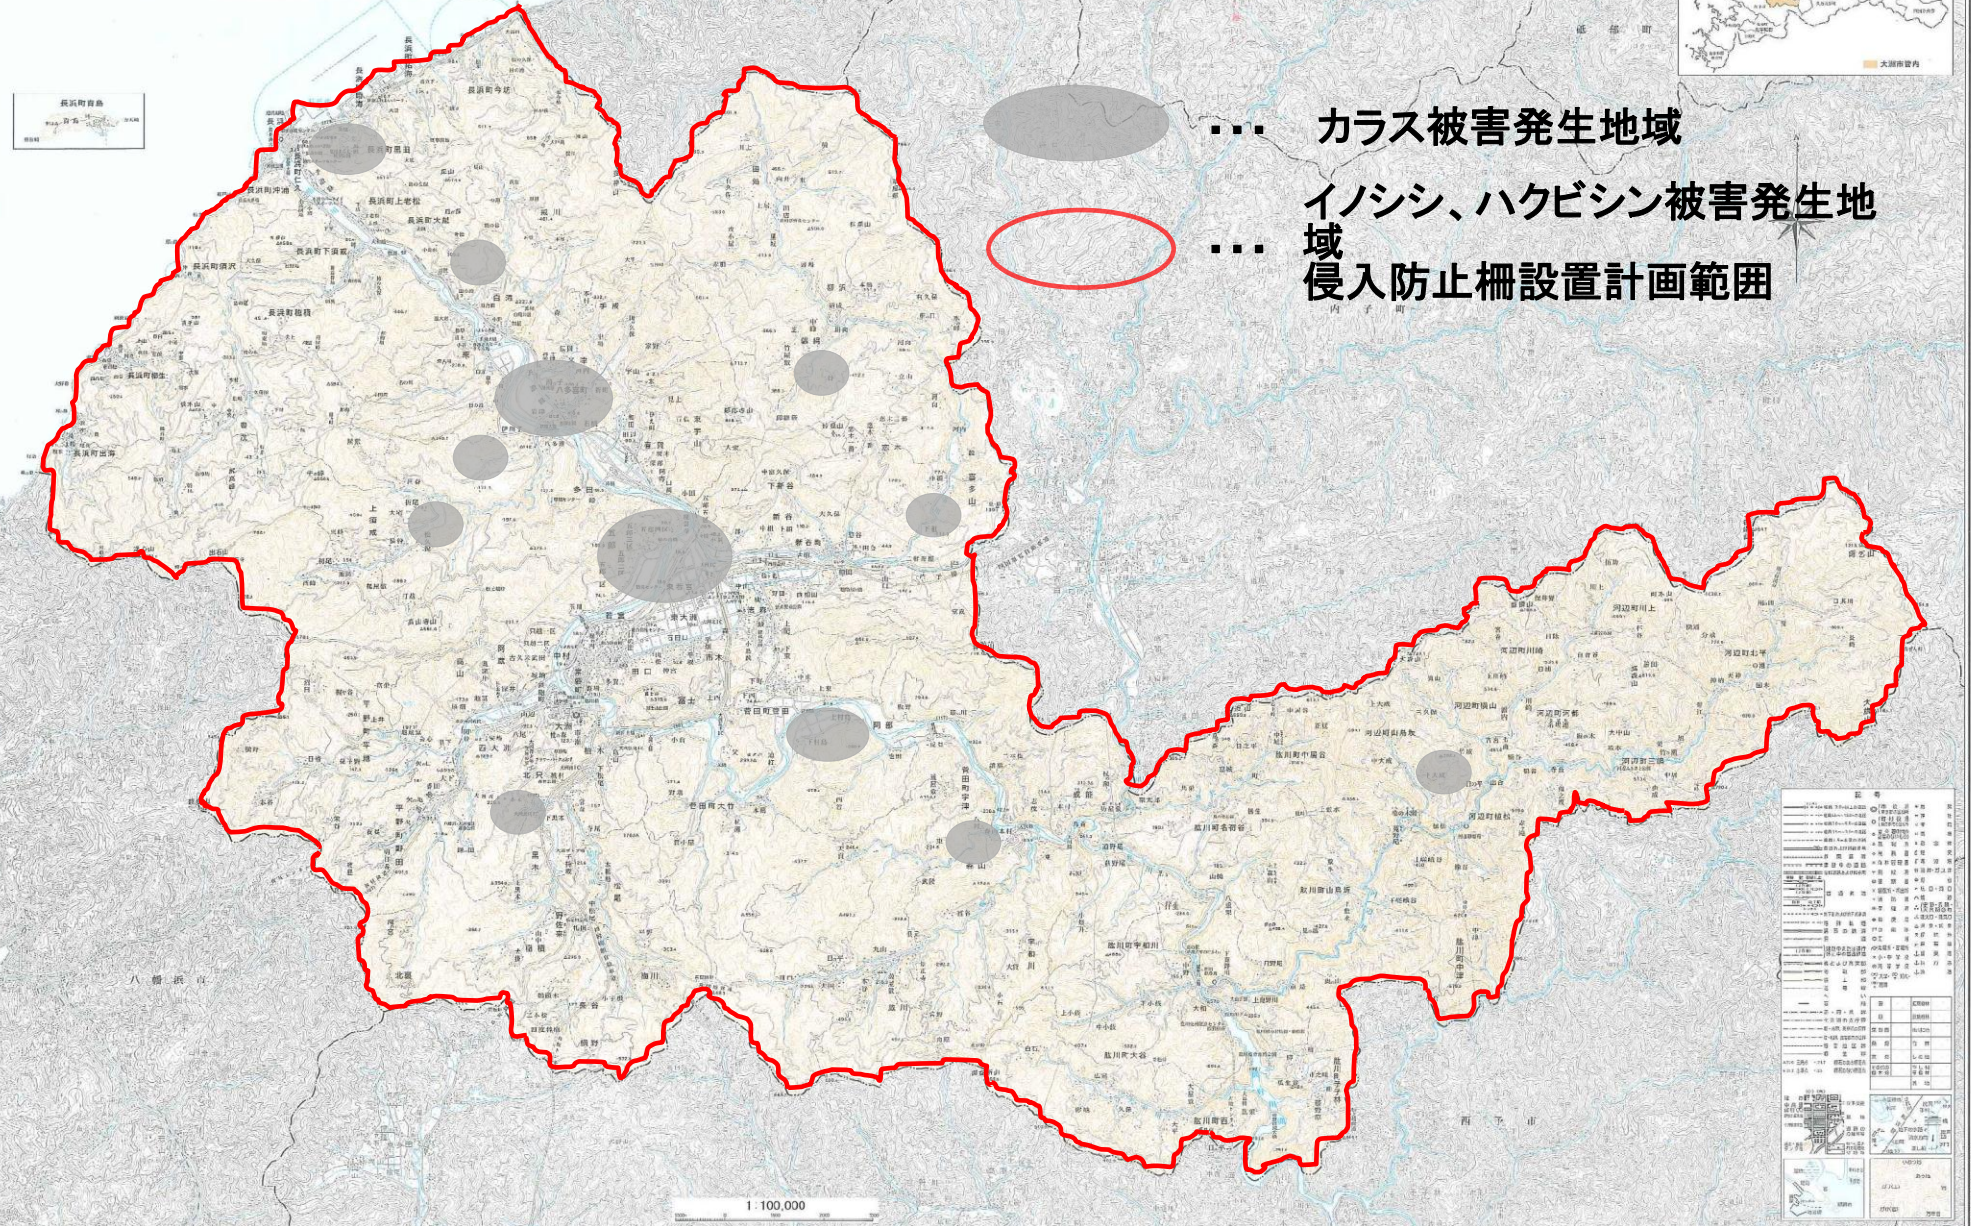

有害鳥獣被害・侵入防止柵設置位置図

... カラス被害発生地域
... イノシシ、ハクビシン被害発生地域
... 侵入防止柵設置計画範囲

1:100,000