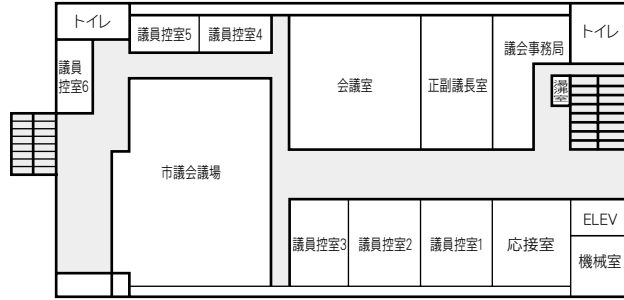

# 大洲市行政組織機構図

(平成24年4月～)

## 本 庁

5階

4階

3階

2階

1階

別館3階

別館2階

別館1階

(市民会館)

2 階

3 階

教育委員会

教育長

教育部

教育総務課