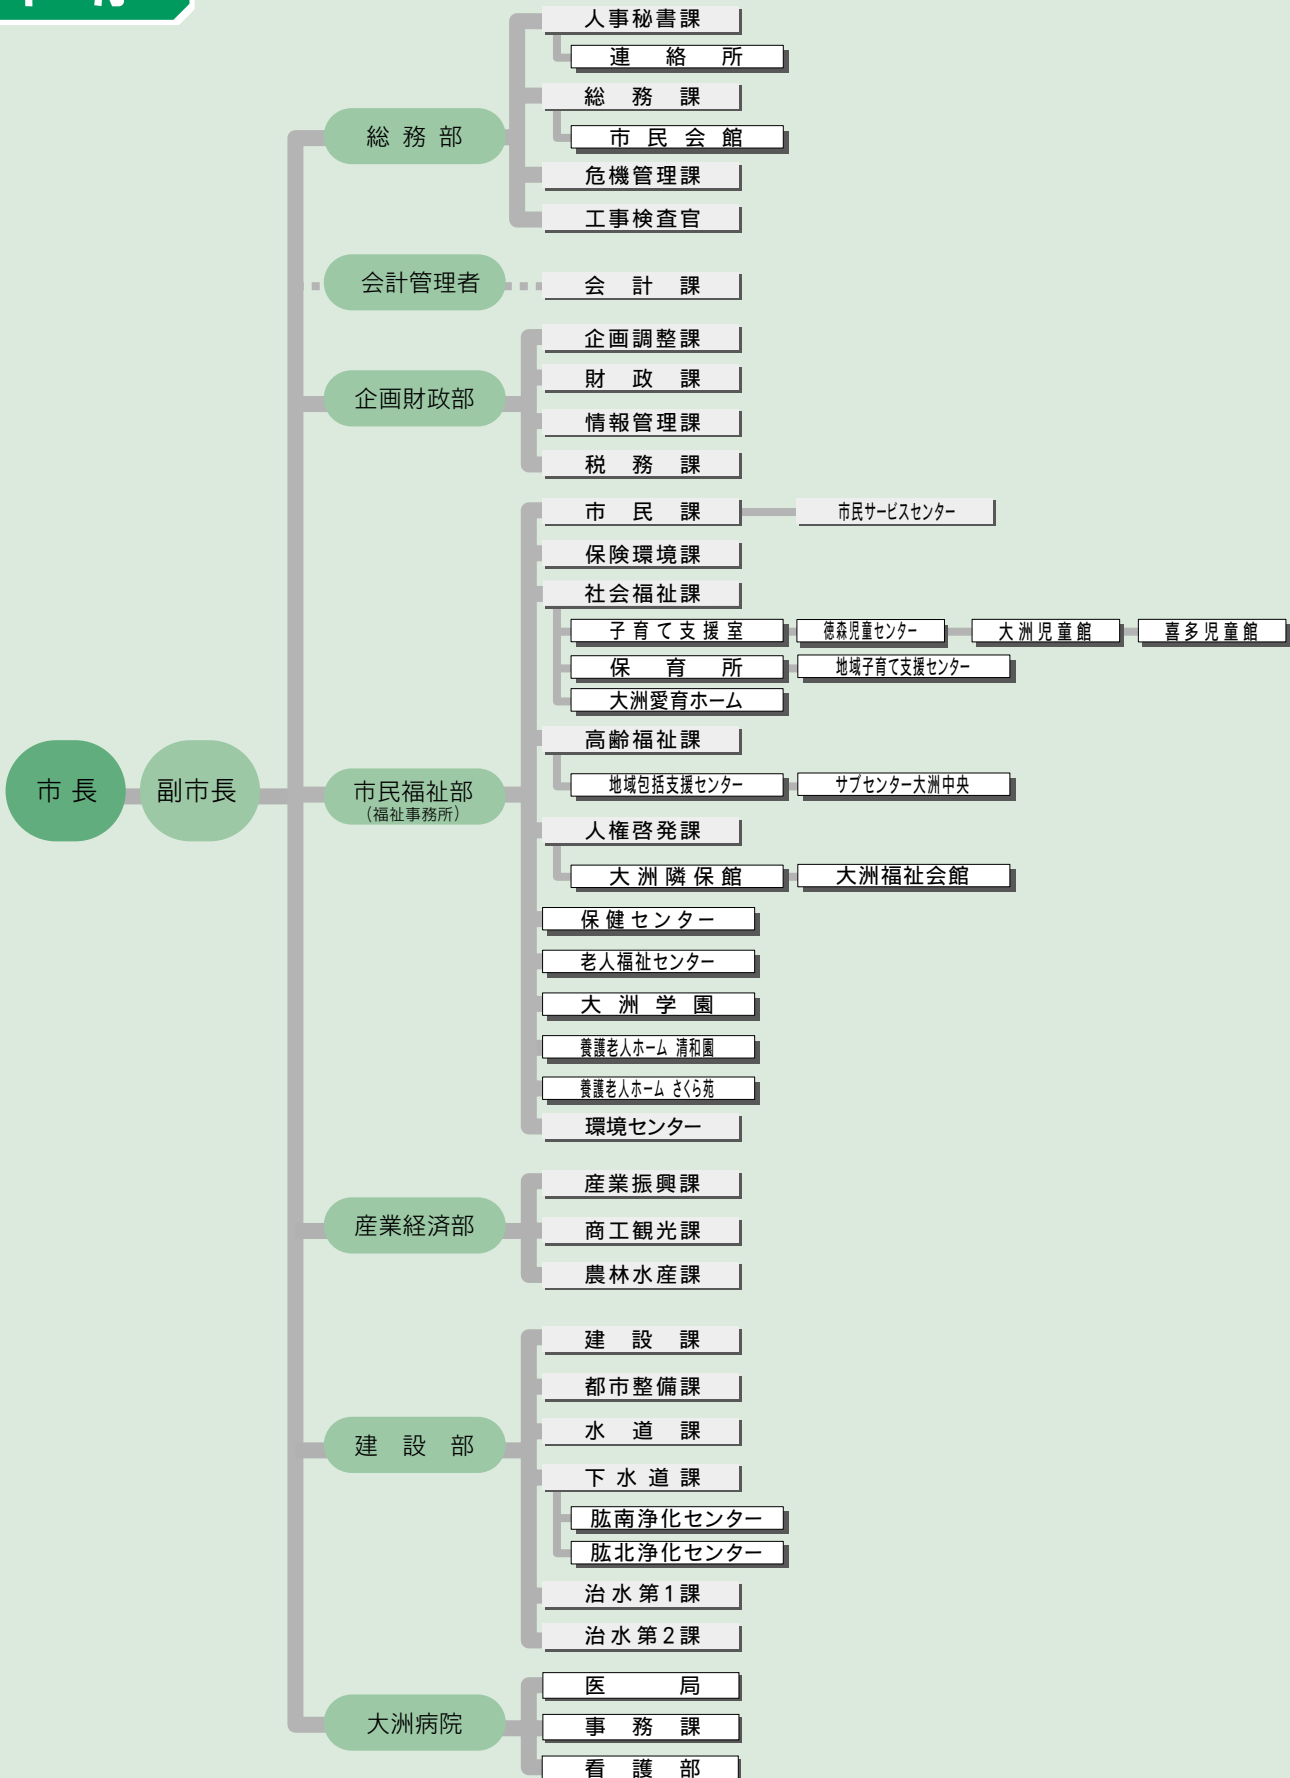

# 大洲市行政組織機構図

(平成24年4月～)

## 本 庁

5階

4階

3階

2階

1階

別館3階

別館2階

別館1階

(市民会館)

2 階

3 階

教育委員会

教育長

教育部

教育総務課

文化研修センター

視聴覚センター

総合体育館

大洲学校給食センター

肱川給食センター

河辺給食センター

2 階

1 階