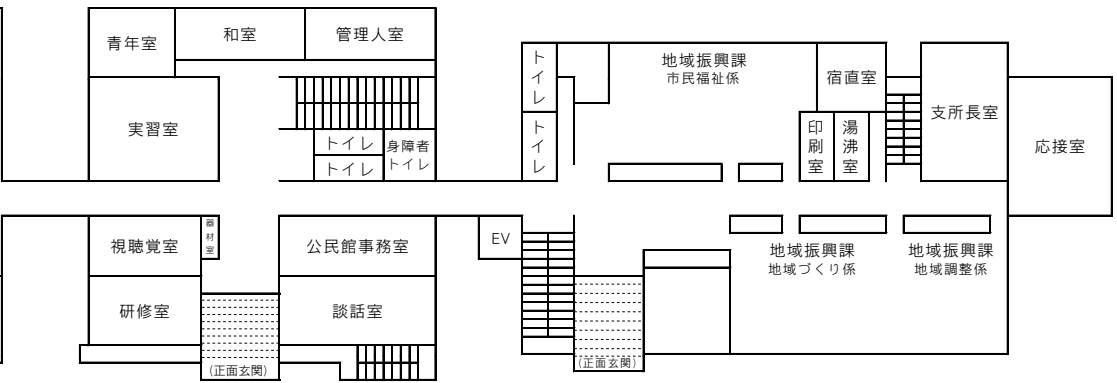

文化研修センター

視聴覚センター

総合体育館

大洲学校給食センター

肱川給食センター

河辺給食センター

2 階

1 階

長浜支所

3階

1階

2階

肱川支所

支所長

地域振興課

自治センター

肱川保健センター

サブセンター大洲東

教育委員会事務局支所

肱川公民館

大洲市立図書館肱川分館

3階

2階

基幹集落センター2階