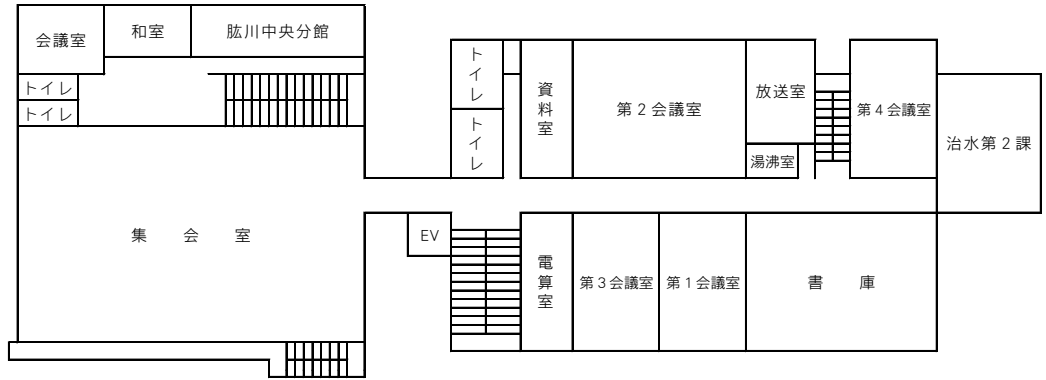

3階

1階

2階

肱川支所

支所長

地域振興課

自治センター

肱川保健センター

サブセンター大洲東

教育委員会事務局支所

肱川公民館

大洲市立図書館肱川分館