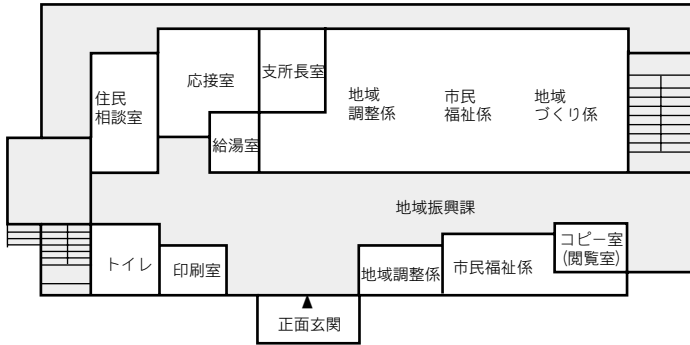

文化研修センター

視聴覚センター

総合体育館

大洲学校給食センター

肱川給食センター

河辺給食センター

2 階

1 階

肱川保健センター

サブセンター大洲東

教育委員会事務局支所

肱川公民館

大洲市立図書館肱川分館

3階

2階

基幹集落センター2階