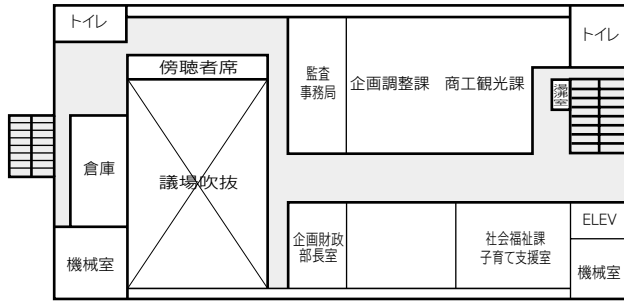

# 大洲市行政組織機構図

(平成24年4月～)

## 本 庁

5階

4階

3階

2階

1階

別館3階

別館2階

別館1階

(市民会館)

2 階

3 階

教育委員会

教育長

教育部

教育総務課