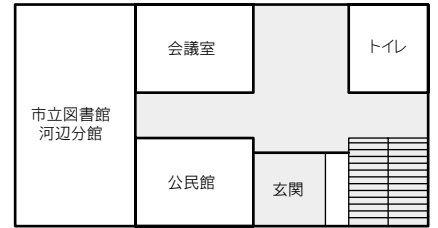

文化研修センター

視聴覚センター

総合体育館

大洲学校給食センター

肱川給食センター

河辺給食センター

2 階

1 階

肱川保健センター

サブセンター大洲東

教育委員会事務局支所

肱川公民館

大洲市立図書館肱川分館

3階

2階

基幹集落センター2階