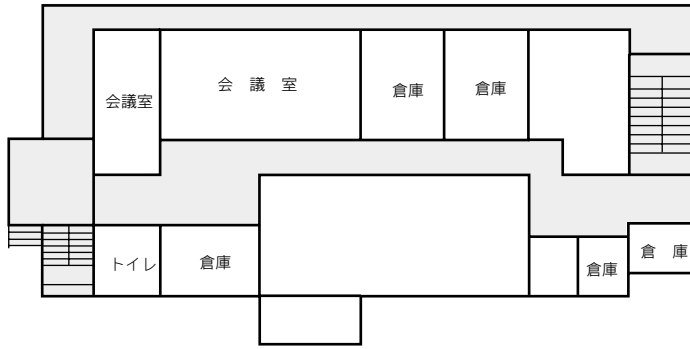

文化研修センター

視聴覚センター

総合体育館

大洲学校給食センター

肱川給食センター

河辺給食センター

2 階

1 階

肱川保健センター

サブセンター大洲東

教育委員会事務局支所

肱川公民館

大洲市立図書館肱川分館

3階

2階

基幹集落センター2階