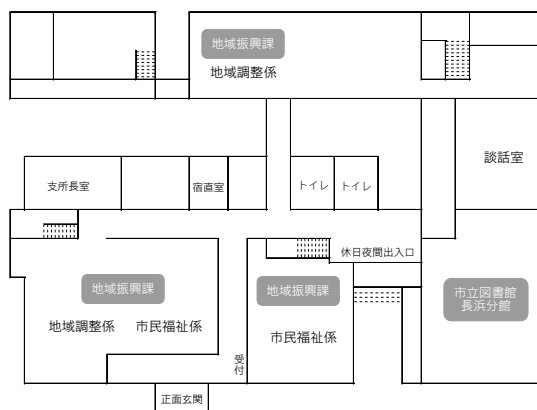

幼稚園

小学校

中学校

学校教育課

生涯学習課

公民館

図書館

博物館

文化研修センター

視聴覚センター

総合体育館

大洲学校給食センター

肱川給食センター

河辺給食センター

2 階

1 階

長浜支所

3階

1階

2階

肱川支所

支所長

地域振興課

自治センター