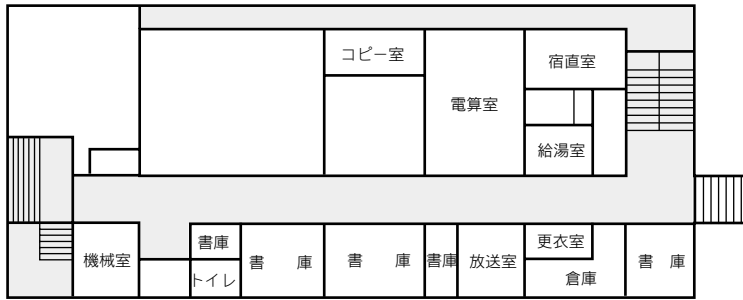

3階

2階

基幹集落センター2階

1階

河辺支所