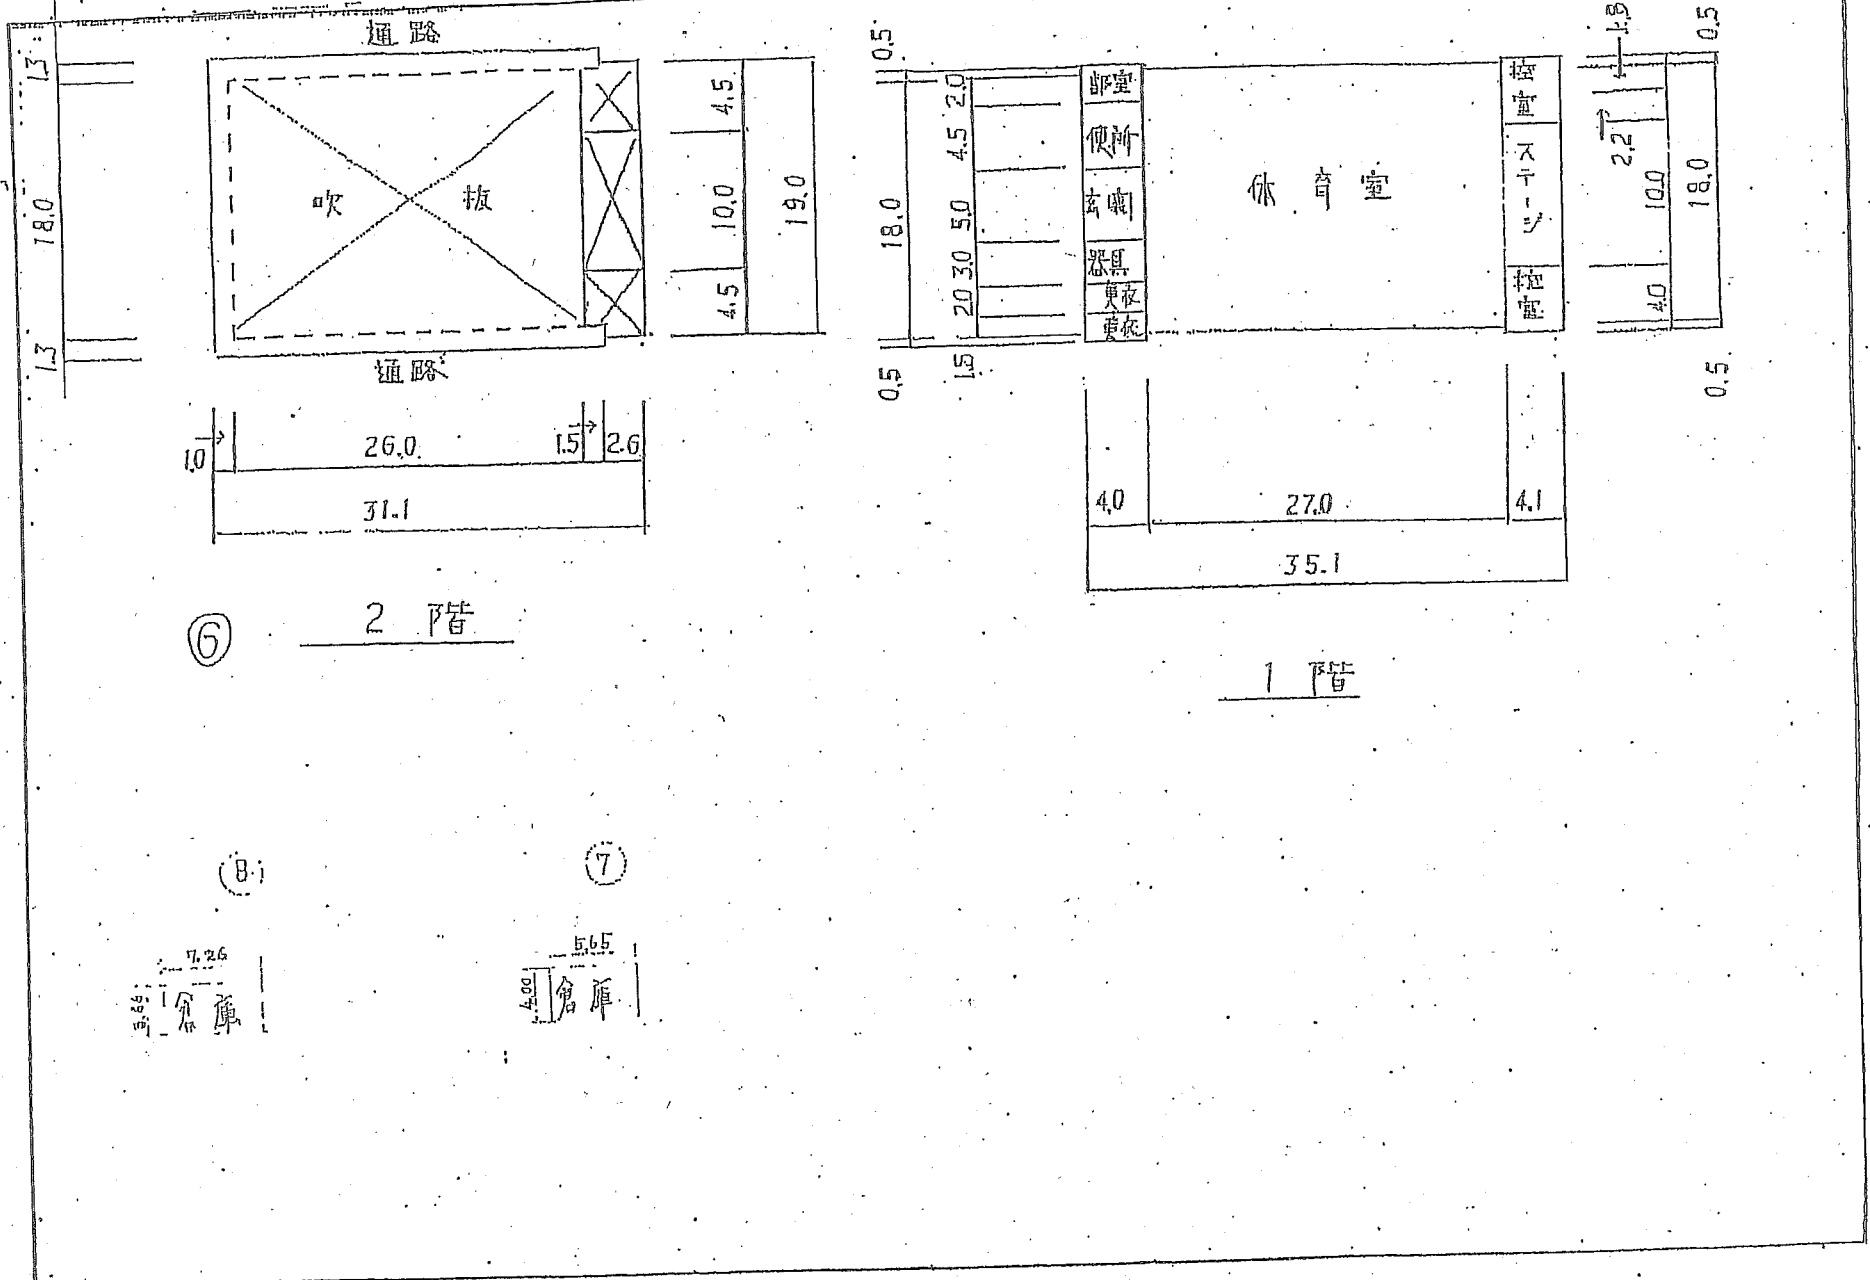

(平成28年度)

平面図	縮尺	5/8	学校名	種生小 中校	面積	318	210	70	34	0	366

⑥ 2階

1階

7.26
倉庫

5.55
倉庫