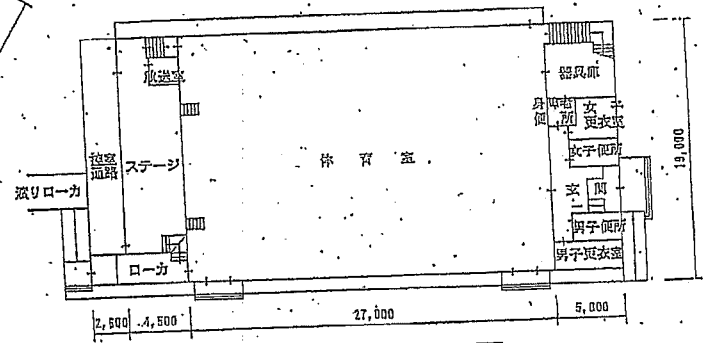

平成25年度

施設の配置図	縮尺	S=1:500 10m	学校名	正山小学校	図面番号	(部室番号)	(坪数)	(平米)	階層番号	352
						88	207	036	0	

⑬-1
⑬-2

2階平面図

1階平面図

⑭ 屋内運動場

2階平面図

1階平面図