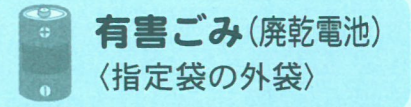

令和6年度

新谷地区①

柳沢地区

ごみ出しカレンダー

【新谷地区①】中富久保、惣谷、田合、山口、立山、麓、喜多山中組、喜多山下組、二軒茶屋、恋木1番、恋木2番、恋木3番
(中富久保、立山、恋木1番、恋木2番、恋木3番のもやすごみは、木曜日のみ収集します。)

【柳沢地区】全域
(赤田、向井のもやすごみは、木曜日のみ収集します。)