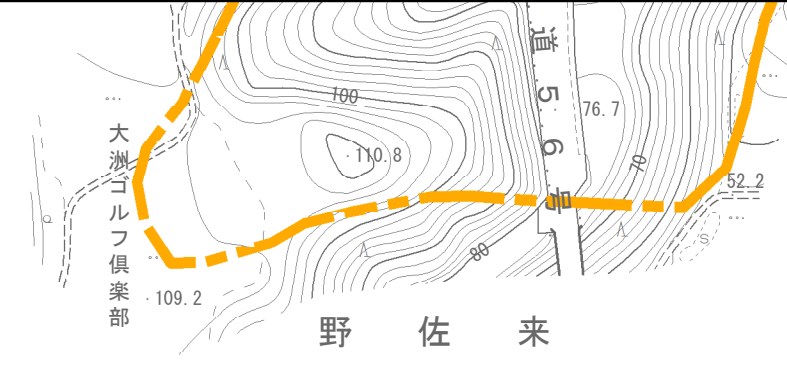

都市計画図

	04IB 171	04IB 172	04IB 181	04IB 182
04IB 164	04IB 173	04IB 174	04IB 183	
04IB 262	04IB 271	04IB 272		

凡例

- 道路(都市施設)
- 地区計画
- 臨港地区
- 土地区画整理事業
- 公園
- 緑地
- その他の処理施設
- 都市施設(火葬場)
- 汚物処理場
- 特別用途地区

用途地域

- 用途地域の種類
- 第1種低層住居専用地域
 - 第2種中高層住居専用地域
 - 第1種住居地域
 - 準住居地域
 - 近隣商業地域
 - 商業地域
 - 準工業地域
 - 工業地域
 - 用途地域の指定をしない区域
 - 都市計画区域
 - 都市計画図 43図郭