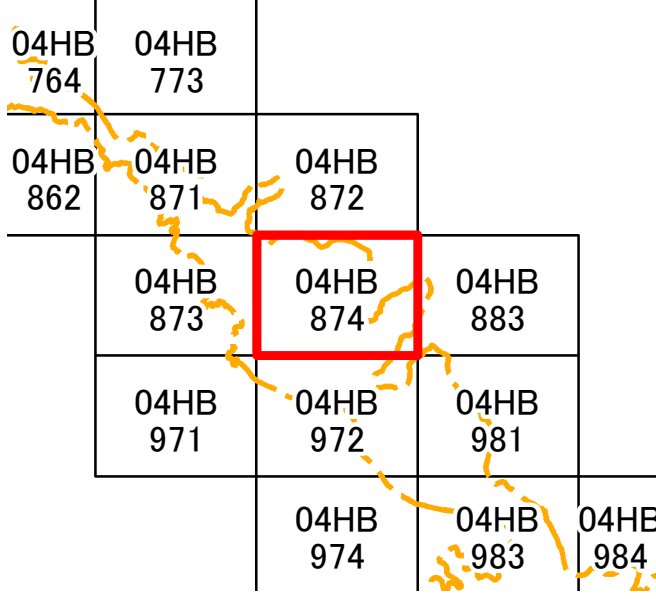

都市計画図

凡例

- 道路(都市施設)
- 地区計画
- 臨港地区
- 土地区画整理事業
- 公園
- 緑地
- その他の処理施設
- 都市施設(火葬場)
- 汚物処理場
- 特別用途地区

用途地域

- 用途地域の種類
- 第1種低層住居専用地域
 - 第2種中高層住居専用地域
 - 第1種住居地域
 - 準住居地域
 - 近隣商業地域
 - 商業地域
 - 準工業地域
 - 工業地域
 - 用途地域の指定をしない区域
 - 都市計画区域
 - 都市計画図 43図郭

1:2,500