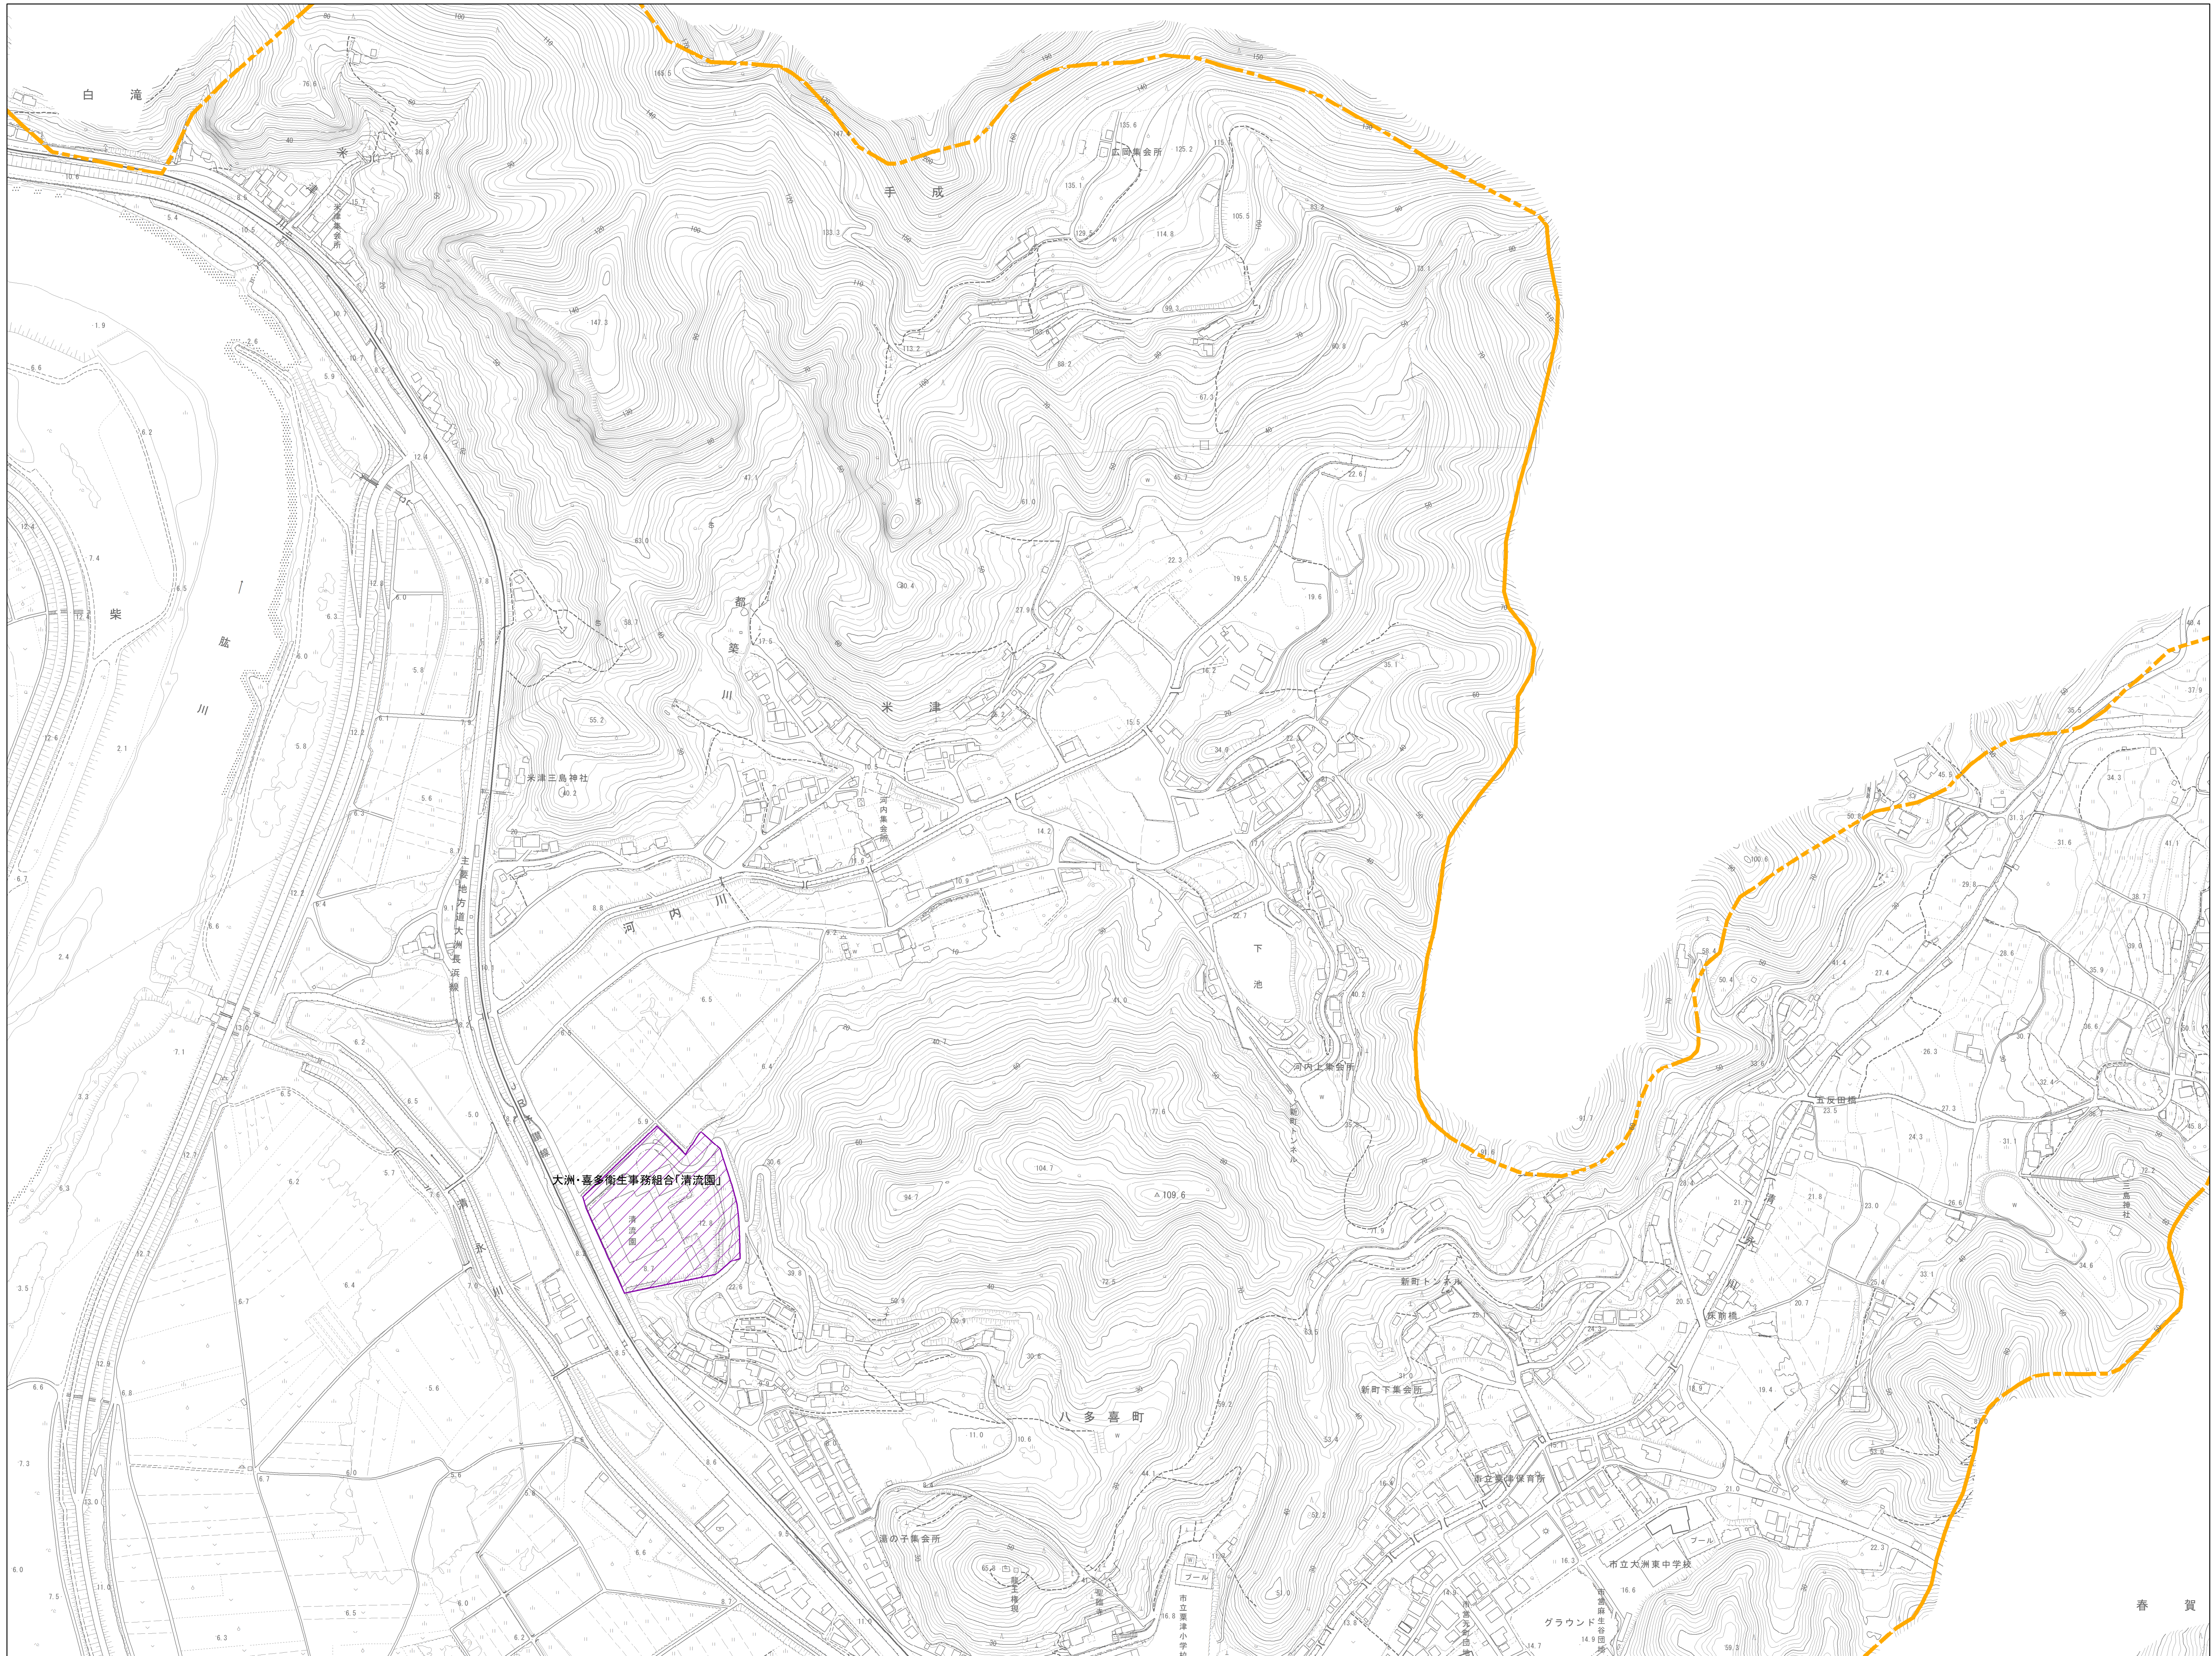

都市計画図

凡例

- 道路(都市施設)
- 地区計画
- 臨港地区
- 土地区画整理事業
- 公園
- 緑地
- その他の処理施設
- 都市施設(火葬場)
- 汚物処理場
- 特別用途地区

用途地域

- 用途地域の種類
- 第1種低層住居専用地域
 - 第2種中高層住居専用地域
 - 第1種住居地域
 - 準住居地域
 - 近隣商業地域
 - 商業地域
 - 準工業地域
 - 工業地域
 - 用途地域の指定をしない区域
 - 都市計画区域
 - 都市計画図 43図郭

1:2,500