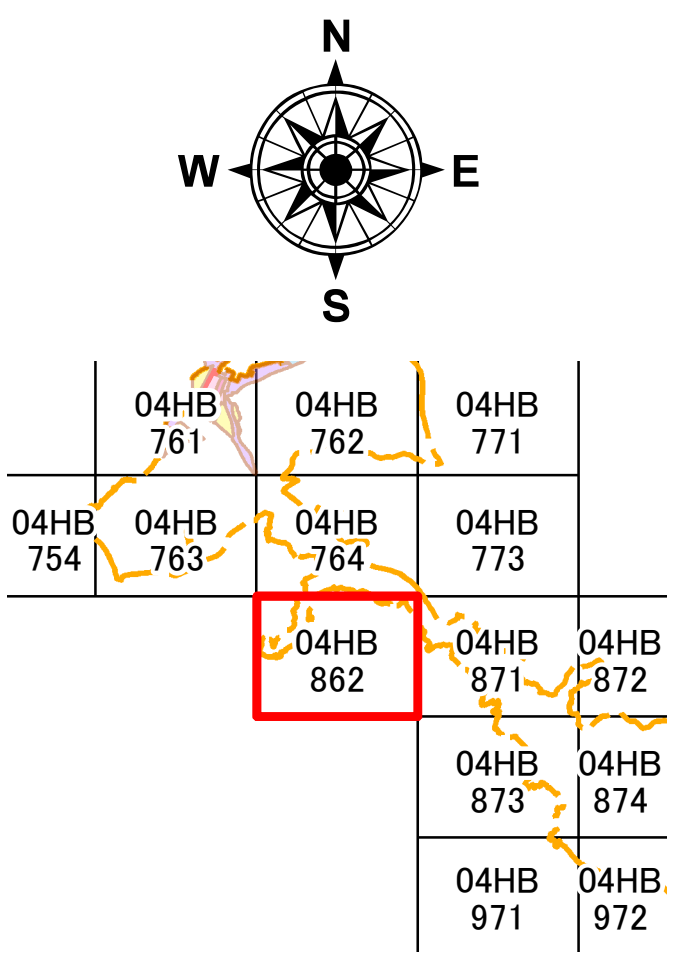

# 都市計画図

### 凡例

- 道路(都市施設)
  - 地区計画
  - 臨港地区
  - 土地区画整理事業
  - 公園
  - 緑地
  - その他の処理施設
  - 都市施設(火葬場)
  - 汚物処理場
  - 特別用途地区
- 用途地域**
- 用途地域の種類
- 第1種低層住居専用地域
  - 第2種中高層住居専用地域
  - 第1種住居地域
  - 準住居地域
  - 近隣商業地域
  - 商業地域
  - 準工業地域
  - 工業地域
  - 用途地域の指定をしない区域
  - 都市計画区域
  - 都市計画図 43図郭

1:2,500