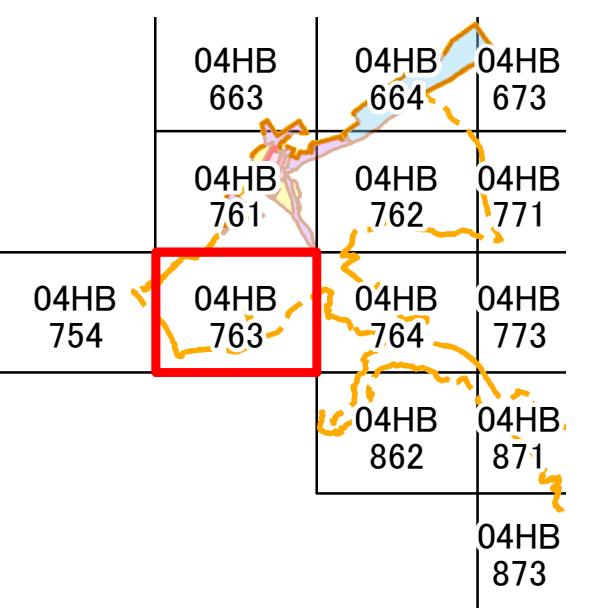

# 都市計画図

### 用途地域

- 用途地域の種類
- 第1種低層住居専用地域
  - 第2種中高層住居専用地域
  - 第1種住居地域
  - 準住居地域
  - 近隣商業地域
  - 商業地域
  - 準工業地域
  - 工業地域
  - 用途地域の指定をしない区域
  - 都市計画区域
  - 都市計画図 43図郭

1:2,500