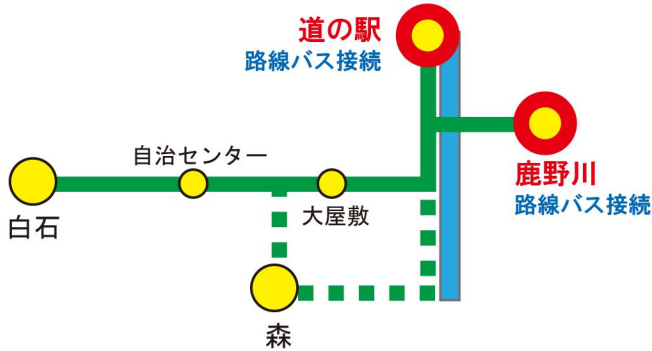

白石（森）⇄ 鹿野川【スクールバス（大洲市）】

学校のある日(月・金)

目安となる運行経路	空時間	バス接続		バス接続		
		登校	空時間	下校①	下校②	下校③
道の駅	—	6:40	13:40	14:52	16:05	18:33
鹿野川	6:07	—	13:43	14:55	16:17	18:39
森集会所	—	6:58	—	15:13	16:28	18:50
大屋敷集会所	6:14	—	13:50	—	—	—
自治センター	6:18	7:07	13:54	15:22	16:37	18:59
白石	6:22	7:17	13:58	15:30	16:46	19:08
自治センター	6:26	7:22	14:02	15:37	16:50	19:12
大屋敷集会所	6:30	7:26	14:06	15:41	16:54	19:16
鹿野川	6:37	7:37	14:13	15:48	17:01	19:23
道の駅	6:40	7:43	14:16	15:51	17:04	19:26

バス接続

学校のない日(土・長期休暇)

目安となる運行経路	空時間	登校	下校	バス接続	
				空時間	空時間
道の駅	—	7:15	12:33	13:40	16:14
鹿野川	6:37	—	12:39	13:43	16:17
森集会所	—	7:33	12:50	—	—
大屋敷集会所	6:44	—	—	13:50	16:24
自治センター	6:48	7:42	12:59	13:54	16:28
白石	6:52	7:52	13:08	13:58	16:32
自治センター	6:56	7:57	13:12	14:02	16:36
大屋敷集会所	7:00	8:01	13:16	14:06	16:40
鹿野川	7:07	8:08	13:23	14:13	16:47
道の駅	7:10	8:14	13:26	14:16	16:50

バス接続

土運休

※日・祝日運休

- ◎ 乗降場所は、道の駅・鹿野川と路線上の大谷地区内で手を上げて乗車できます。
- ◎ 下校便は、経路先により時刻が変更となる場合があります。
- ◎ 下校②を路線バス接続で乗換利用する場合、鹿野川で乗車してください。
(路線バスが遅れて到着する場合、道の駅で乗車ができないことがあります。)
- ◎ 下校③は、季節により出発時刻が変更となります。