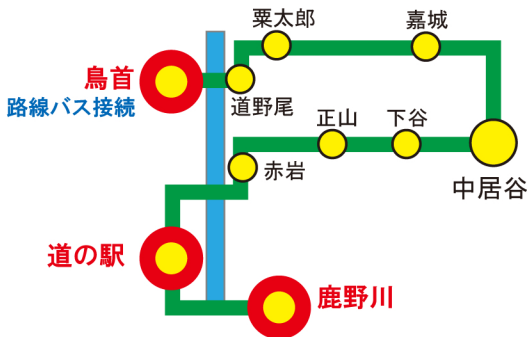

中居谷 ⇄ 鳥首【スクールバス（大洲市）】

学校のある日(月・金)

バス接続	登校	目安となる運行経路	バス接続	空時間	下校①	下校②	下校③
	7:25	鳥首		13:35	15:08	16:26	18:41
	7:20	道野尾		13:37	15:11	16:29	18:44
	7:17	粟太郎		13:40	15:14	16:32	18:47
	6:58	嘉城		13:49	15:32	16:50	19:05
	6:53	中居谷		13:54	15:37	16:55	19:10
	6:51	下谷		13:56	15:39	16:57	19:12
	6:50	正山		13:57	15:40	16:58	19:13
	6:45	赤岩		14:02	15:45	17:03	19:18
	6:42	道の駅		14:05	15:48	17:06	19:21
	6:39	鹿野川		14:08	15:51	17:09	19:24

空6席

学校のない日(土・長期休暇)

バス接続	空時間	登校	目安となる運行経路	下校	バス接続	バス接続
	7:20	8:03	鳥首	12:41	13:35	16:26
	7:18	8:01	道野尾	12:44	13:37	16:28
	7:15	7:57	粟太郎	12:47	13:40	16:31
	7:06	7:38	嘉城	13:05	13:49	16:40
	7:01	7:33	中居谷	13:10	13:54	16:45
	6:59	7:31	下谷	13:12	13:56	16:47
	6:58	7:30	正山	13:13	13:57	16:48
	6:53	7:25	赤岩	13:18	14:02	16:53
	6:50	—	道の駅	13:21	14:05	16:56
	6:47	—	鹿野川	13:24	14:08	16:59

※日・祝日運休

土運休

- ◎ 乗降場所は、道の駅・鹿野川・鳥首バス停と路線上の正山地区内です。
(路線バスと重複する鳥首～道の駅・鹿野川間は、乗車できません。)
- ◎ 正山地区内の路線上では、手を上げて乗車することができます。
- ◎ 下校便は、経由先により時刻が変更となる場合があります。
- ◎ 下校③は、季節により出発時刻が変更となります。