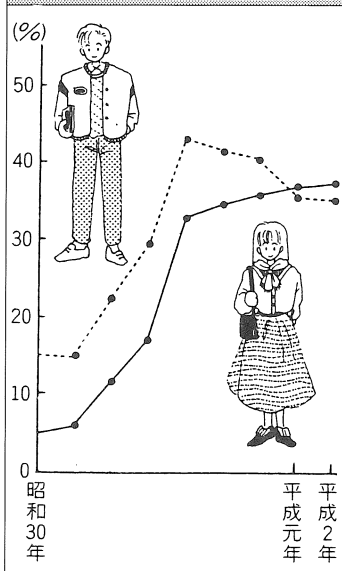

**土曜閉庁の
お知らせ**

**大洲市・喜多郡
一斉に六月から**

—— ゴールデンウィークに心と体の“洗濯を” ——

しっかり休んで 身体をリフレッシュ

ゴールデンウィークは、「みどりの日(4月29日)」や「こどもの日(5月5日)」など、国民の祝日が集中しているため、連続休暇をとりやすい時季といえます。また、この時季は気候に恵まれているので、ピクニックやハイキングなどの屋外活動を楽しむには最適です。

皆さんも、ゴールデンウィークに連続休暇をとって、心身のリフレッシュをされてはいかがでしょうか。

なお、請求書には、課、所名、または係名を書き、必ず押印をお願いします。

大学・短大への進学率の推移

四月は進学・入学・就職などの季節ですが、昨年、大学・短大に進学した学生は、七十二万人余りに上がっています。最近では女子の進学率が急増して、平成元年に三六・八%と男子(三五・八%)を上回り、平成二年には入学者数でも男子を抜いて三十六万六千人に達しました。

この結果、大学・短大に通う女子大生の数が百万人を突破しました。短大進学が増えていくことに加え、四年制大学への進学も目覚ましいためです。