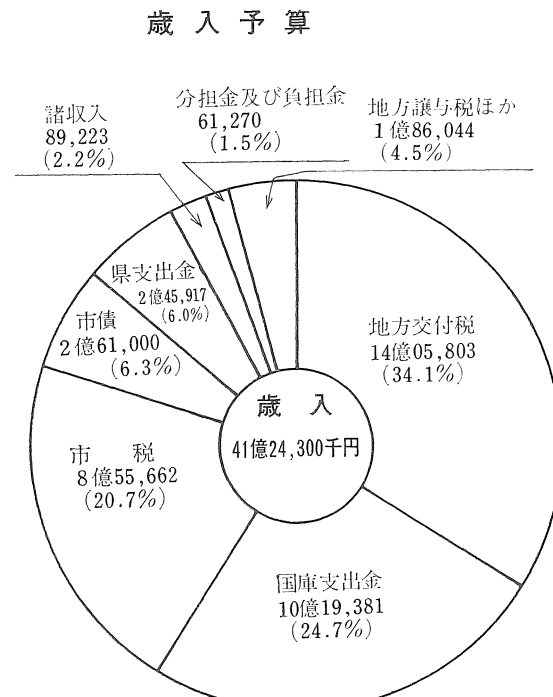

また、地域におけるコミュニティ活動推進のために、集会所の建設、テレビ難視聴地域の解消、このほか、余暇活動と健康づくりなどについても配慮してまいります。

会 計 別	予 算 額
一 般 会 計	4,124,300千円
特 別 会 計	1,419,964
事 業 会 計	940,093
合 計	6,484,357

監査委員に滝野氏
市監査委員の任期満了に伴い、滝野氏が選任されました。
住 所 大洲市新谷町
生年月日 大正元年十二月十日