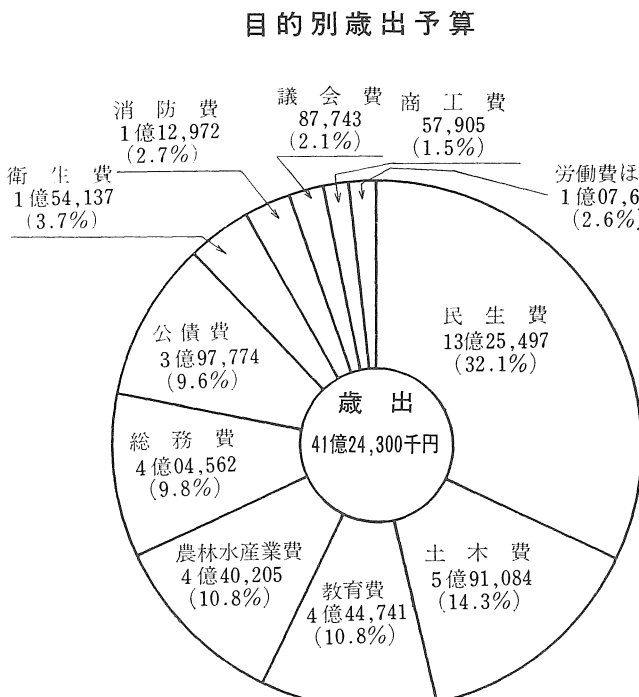

また、地域におけるコミュニティ活動推進のために、集会所の建設、テレビ難視聴地域の解消、このほか、余暇活動と健康づくりなどについても配慮してまいります。

会 計 別	予 算 額
一 般 会 計	4,124,300千円
特 別 会 計	1,419,964
事 業 会 計	940,093
合 計	6,484,357

監査委員に滝野氏
市監査委員の任期満了に伴い、滝野氏が選任されました。
住 所 大洲市新谷町
生年月日 大正元年十二月十日