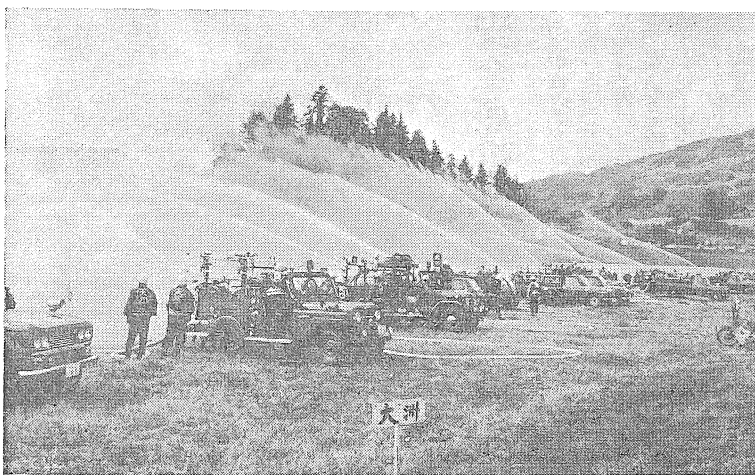

報 新 大 洲

市の人口	38,773人	(2月末日現在)
男	18,552人	前月比 +14
女	20,221人	+8
世帯数	10,688世帯	+7
面積	240.93平方キロメートル	

○ 自然の美しさを生かし、観光都市づくりにつとめる。
 ○ 舷川の流れや、その周囲をきれいにする。
 ○ 旅の人をあたたかい心で迎える。
 (大洲市民憲章)

4月の納税 固定資産税 1期

消防出初式

災害から守る

二月十八日から三月十三日まで、全国春の火災予防運動期間では、全国春の火災予防運動期間として、期間中の三月三日午前九時から、恒例の大洲市消防出初式が旧大洲北中学校グラウンドで行われた。