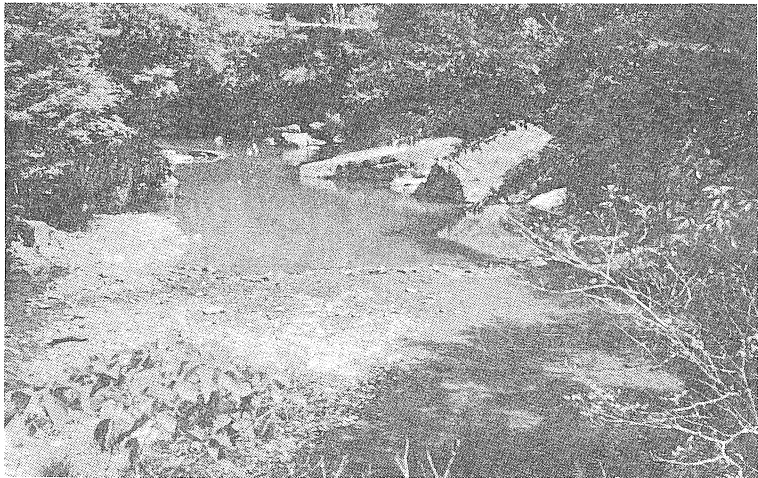

大洲の文化財

指定天然記念物

矢落川のげんじぼたる発生地

げんじぼたる発生地 (矢落川)

田処より約百メートルの上流から、新谷矢落橋に至る矢落川流域十二軒の間は、清流が急峻な渓谷の奇岩を縫って、あるいは走り、あるいはよどみ、わけも春は新緑につつまれ、河鹿(かじか)の合唱をきき、一だんその幽すべきを加えて、市内で屈指の佳境であります。

五月下旬から六月上旬にかけては、はたるの成虫が飛び交い、盛観を呈します。

はたるには、「げんじぼたる」と「へいげぼたる」の二つが