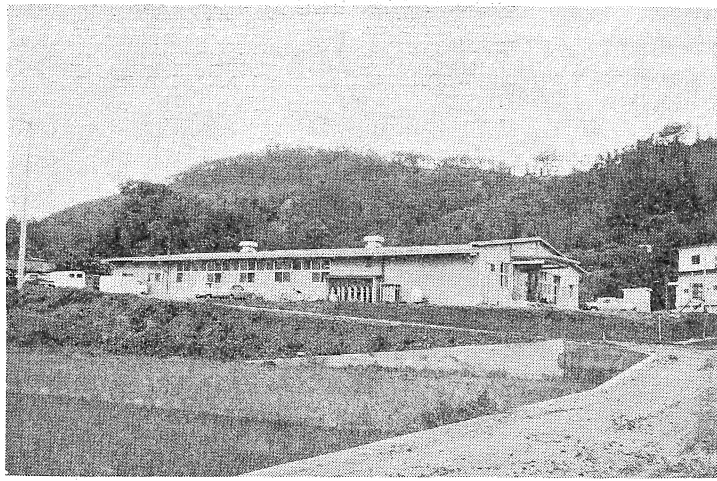

学校給食センター完工

給食業務を開始

市が、市本池三千平方メートル設を進めてきましたが、このほど竣工式を行い、給食センターとしての給食業務を開始しました。

同給食センターの施設概略は、

完成した給食センター

鉄骨平家建八八・五平方メートルに、調理室をはじめホール室、冷凍冷蔵庫、食品、食油庫、検収室、事務室、休憩室等の施設費二千九百万円と給食設備整備費一千四百二十万円で、総事業費五千三百二十万円で最新式の施設設備を完備した近代的な施設で衛生面においてもまた能率面においても立派なものです。

地球はひとつ生命の広場

環境週間はじまる

国連総会で毎年六月五日を「世界環境デー」とする決議案が採択され、この日に環境に対する認識を深め、環境の保全に努める活動を再確認するために世界的な活動を行なうことになりました。

わが国でも昭和四十八年から「環境週」として、六月五日を初日とする「環境週」を設け、環境問題についての諸行事を実施することになっておりました。