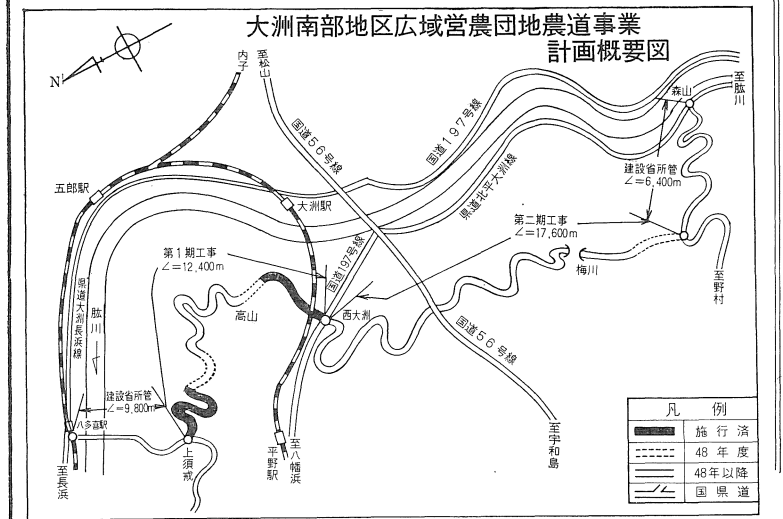

加入しましたか
市民交通傷害保険
年間いつでも、加入できます。万一の交通事故に
備え、ことしも家族ぐるみで加入しましょう。