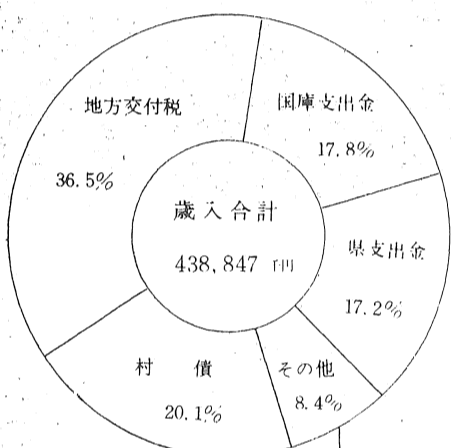

昭和48年度 河辺村一般会計予算

Table with columns for (歳入) and (歳出) showing budget items and amounts in thousands of yen.

本年度は、山振事業最終年度に当り、計画の完全消化は無理とい... (Text describing the budget's focus on completing the Yamavari project and other key initiatives.)