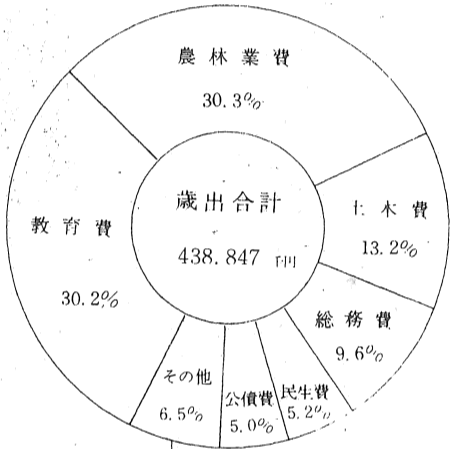

昭和48年度 河辺村一般会計予算

Table with columns for (歳入) and (歳出) showing budget items and amounts in thousands of yen.

本年度は、山振事業最終年度に当り、計画の完全消化は無理とい... (Text describing the budget's focus on completing the Yamavari project and other key initiatives.)