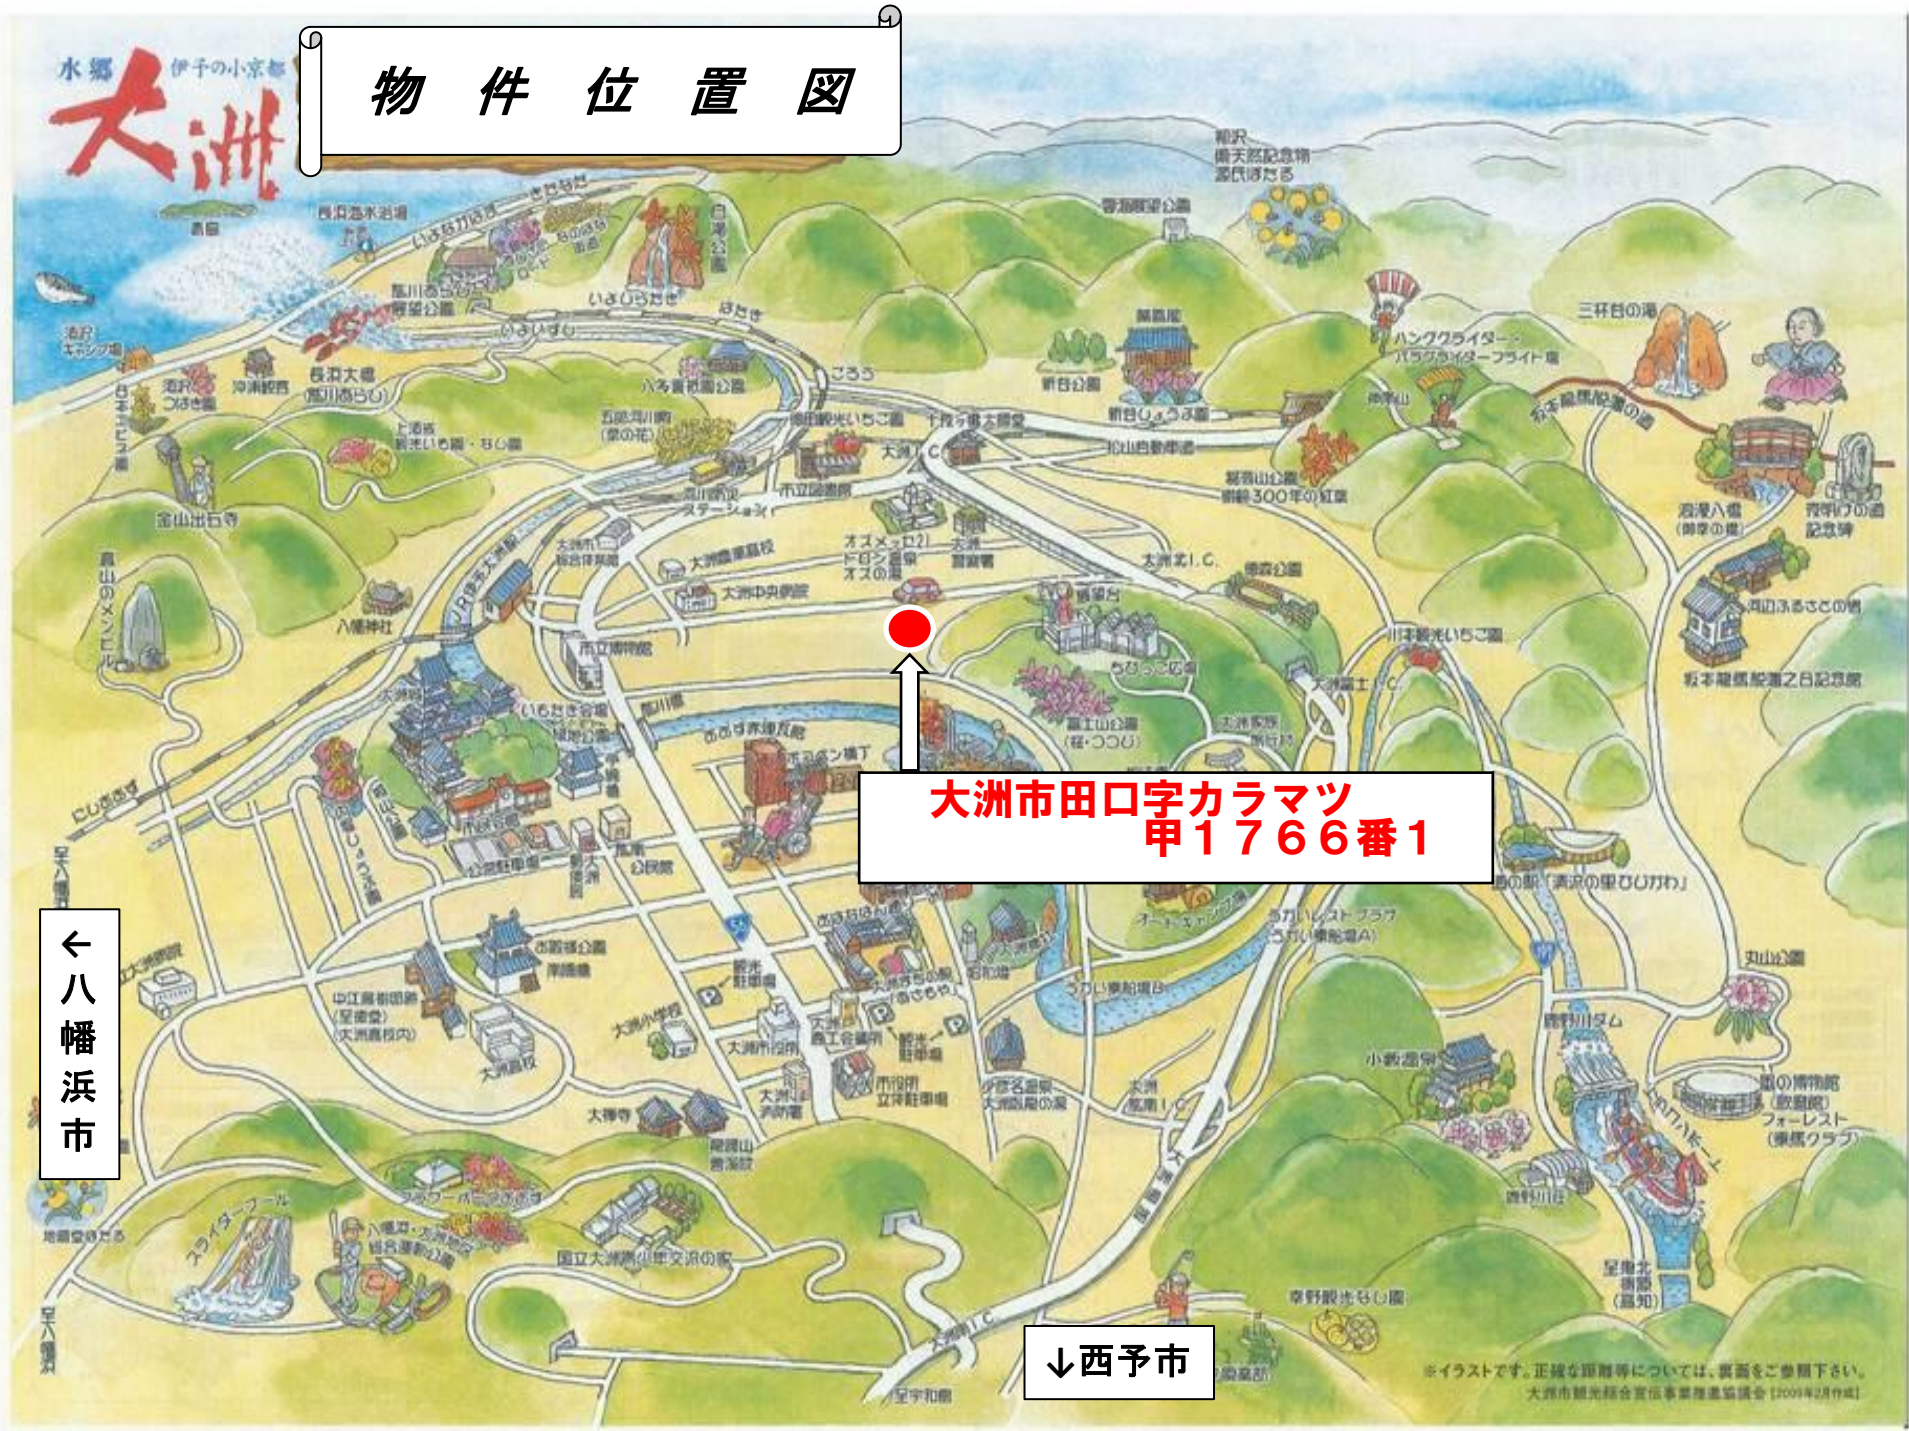

水郷 伊子の小京都
大洲

物件位置図

**大洲市田口字カラマツ
甲1766番1**

← 八幡浜市

↓ 西予市

※イラストです。正確な距離等については、裏面をご参照下さい。
大洲市観光協会責任事業推進協議会 (2019年2月作成)