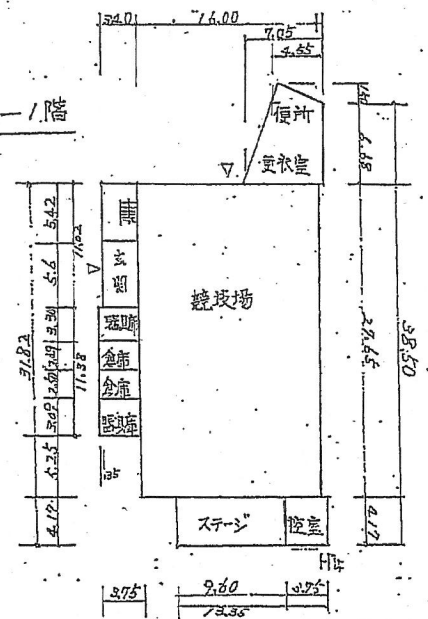

(平成26年度)

平面図

縮尺

学校名

上須賀小学校

所在地

【郵便区】(市町村) (学校)
382070150

標準階層

339

③ 3階

④ 2階

⑧ 1階

⑨ 1階

⑨ 2階

⑦ 地下1階