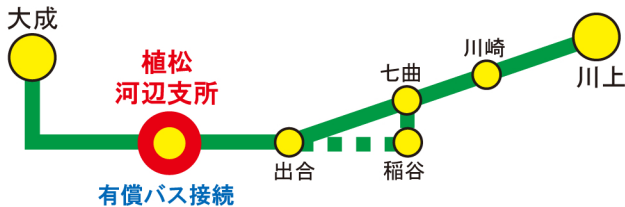

# 川上・大成 ⇄ 植松【スクールバス（大洲市）】

学校のある日(月～金)

目安となる運行経路	空時間	登校・交通	登校	バス接続			バス接続	
				空時間	下校①	下校②	下校③	
植 松	6:10	—	7:05	11:50	14:12	16:18	18:18	
出 合	6:13	—	7:08	11:53	14:15	16:21	18:21	
稲 谷	—	—	—	—	—	16:23	18:23	
七 曲	6:18	—	7:13	11:58	14:20	16:31	18:31	
川 崎	6:21	—	7:16	12:01	14:23	16:34	18:34	
川 上	6:30	—	7:25	12:10	14:32	16:43	18:43	
川 崎	6:39	—	7:34	12:19	14:41	16:52	18:52	
七 曲	6:42	—	7:37	12:22	14:44	16:55	18:55	
稲 谷	—	—	7:45	—	—	—	—	
出 合	6:47	—	7:47	12:27	14:49	17:00	19:00	
植 松	6:50	7:14	7:50	12:30	15:02	17:03	19:03	
大 成	—	7:25	—	12:44	15:13	17:14	19:14	
植 松	—	7:36	—	12:58	15:24	17:25	19:25	

バス接続

学校のない日(土・長期休暇)

目安となる運行経路	空時間	登校		下校	バス接続	
		空時間	登校		空時間	空時間
植 松	6:10	—	7:40	11:50	14:12	17:43
出 合	6:13	—	7:43	11:53	14:15	17:46
稲 谷	—	—	—	11:55	—	—
七 曲	6:18	—	7:48	12:03	14:20	17:51
川 崎	6:21	—	7:51	12:06	14:23	17:54
川 上	6:30	—	8:00	12:15	14:32	18:03
川 崎	6:39	—	8:09	12:24	14:41	18:12
七 曲	6:42	—	8:12	12:27	14:44	18:15
稲 谷	—	—	8:20	—	—	—
出 合	6:47	—	8:22	12:32	14:49	18:20
植 松	6:50	7:18	8:25	12:35	15:02	18:23
大 成	—	7:29	—	12:46	15:13	18:34
植 松	—	7:40	—	12:57	15:24	18:45

※日・祝日運休

バス接続

バス接続

土運休

- ◎ 路線上であれば、手を上げて乗車することができます。
- ◎ 下校①は、植松15:02以降の時刻が遅れることがあります。
- ◎ 下校③は、季節により出発時刻が変更となります。