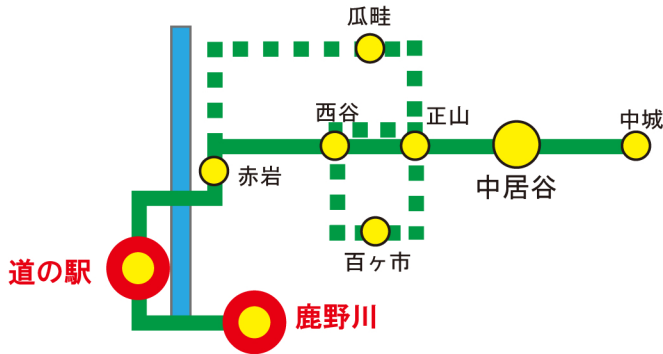

# 中居谷 ⇄ 鹿野川【スクールバス（大洲市）】

学校のない日  
(土・長期休暇)

| 登校   |
|------|
| 8:11 |
| 8:08 |
| 8:05 |
| 7:57 |
| 7:54 |
| 7:52 |
| 7:46 |
| 7:43 |
| 7:33 |
| 7:25 |
| 7:22 |
| 7:17 |
| 7:14 |
| 7:11 |

学校のある日 (月～金)

| 登校   | 目安となる運行経路 | 下校①   | 下校②   | 下校③   |
|------|-----------|-------|-------|-------|
| 7:36 | 鹿野川       | 14:55 | 16:17 | 18:32 |
| 7:33 | 道の駅       | 15:03 | 16:20 | 18:35 |
| 7:30 | 赤岩        | 15:06 | 16:22 | 18:37 |
| 7:22 | 瓜畦団地      | 15:15 | 16:31 | 18:46 |
| 7:19 | 西谷        | 15:18 | 16:34 | 18:49 |
| 7:17 | 百ヶ市       | 15:20 | 16:36 | 18:51 |
| 7:11 | 正山        | 15:26 | 16:42 | 18:57 |
| 7:08 | 中居谷       | 15:29 | 16:45 | 19:00 |
| 6:58 | 中城        | 15:39 | 16:55 | 19:10 |
| 6:50 | 中居谷       | 15:45 | 17:01 | 19:16 |
| 6:47 | 正山        | 15:48 | 17:04 | 19:19 |
| 6:42 | 赤岩        | 15:53 | 17:09 | 19:24 |
| 6:39 | 道の駅       | 15:56 | 17:12 | 19:27 |
| 6:36 | 鹿野川       | 15:59 | 17:15 | 19:30 |

## ※日・祝日運休

- ◎ 乗降場所は、道の駅・鹿野川と路線上の正山地区内です。
- ◎ 正山地区内の路線上では、手を上げて乗車することができます。
- ◎ 下校便は、経由先により時刻が変更となる場合があります。
- ◎ 学校のある日の登校便は、空席が1席しかありません。
- ◎ 下校③は、季節により出発時刻が変更となります。